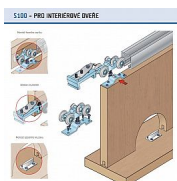

# S 100 sada pojezdů (kolečka, vodítko, brzda)

» PRO TRUHLÁŘE » POSUVNÉ KOVÁNÍ » Pro dveře - SALU S100

Dodavatelské číslo	18C0S100
EAN	0018670831008
Kód produktu	03530-0285
Balení	1 Ks

sada kování pro interiérové dveře do hmotnosti 100Kg