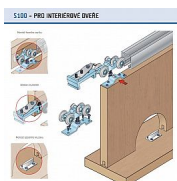

S 100 sada pojezdů (kolečka, vodítko, brzda)

» PRO TRUHLÁŘE » POSUVNÉ KOVÁNÍ » Pro dveře - SALU S100

Dodavatelské číslo	18C0S100
EAN	0018670831008
Kód produktu	03530-0285
Balení	1 Ks

sada kování pro interiérové dveře do hmotnosti 100Kg