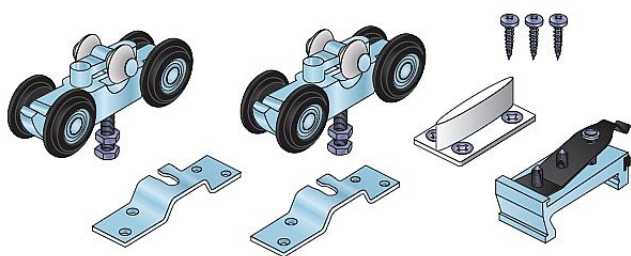

S 100 sada pojezdů (kolečka, vodítko, brzda)

» PRO TRUHLÁŘE » POSUVNÉ KOVÁNÍ » Pro dveře - SALU S100

Dodavatelské číslo	18C0S100
EAN	0018670831008
Kód produktu	03530-0285
Balení	1 ks

sada kování pro interiérové dveře do hmotnosti 100Kg