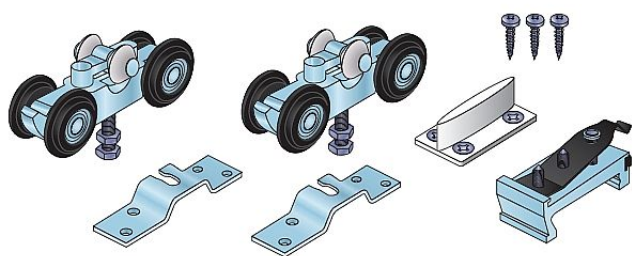

# S 100 sada pojezdů (kolečka, vodítko, brzda)

» PRO TRUHLÁŘE » POSUVNÉ KOVÁNÍ » Pro dveře - SALU S100

Dodavatelské číslo	18C0S100
EAN	0018670831008
Kód produktu	03530-0285
Balení	1 Ks

sada kování pro interiérové dveře do hmotnosti 100Kg