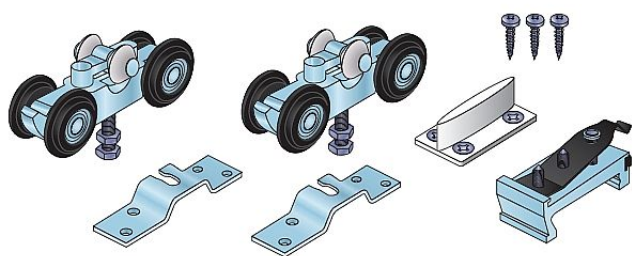

S 100 sada pojezdů (kolečka, vodítko, brzda)

» PRO TRUHLÁŘE » POSUVNÉ KOVÁNÍ » Pro dveře - SALU S100

Dodavatelské číslo	18C0S100
EAN	0018670831008
Kód produktu	03530-0285
Balení	1 Ks

sada kování pro interiérové dveře do hmotnosti 100Kg