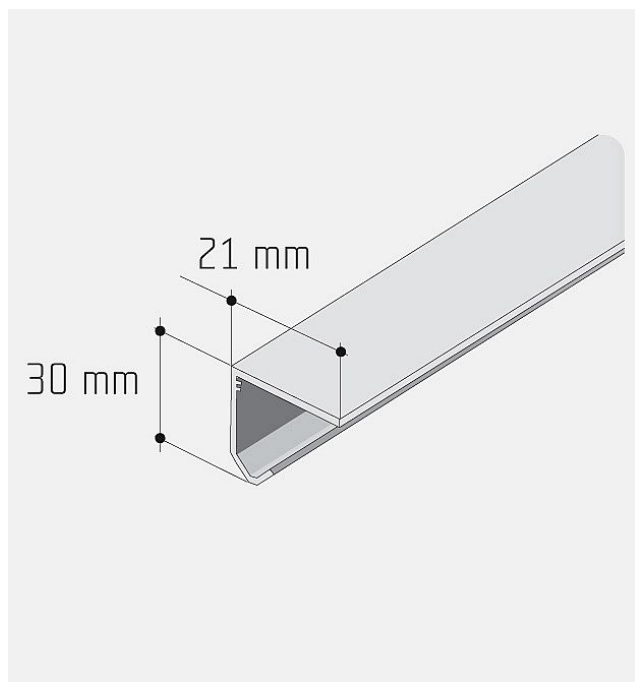

S 20-30 lišta hliník elox 2m

» PRO TRUHLÁŘE » POSUVNÉ KOVÁNÍ » Pro skříně - SALU S20/30

Dodavatelské číslo	12D1JEDNXX
Kód produktu	03530-0020
Balení	1 Ks

tuto lištu je také možné zakoupit v délkách 2,5 m, 3,5 m a 6 m