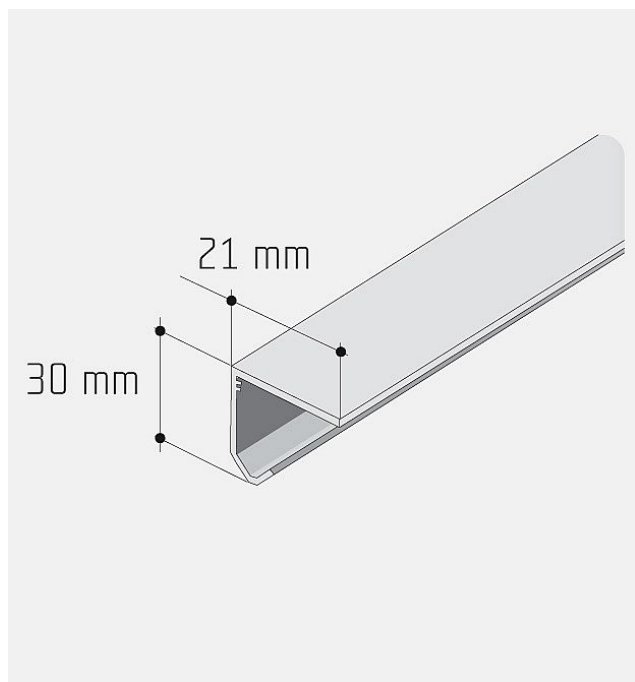

S 20-30 lišta hliník elox 2m

» PRO TRUHLÁŘE » POSUVNÉ KOVÁNÍ » Pro skříně - SALU S20/30

Dodavatelské číslo	12D1JEDNXX
Kód produktu	03530-0020
Balení	1 ks

tuto lištu je také možné zakoupit v délkách 2,5 m, 3,5 m a 6 m