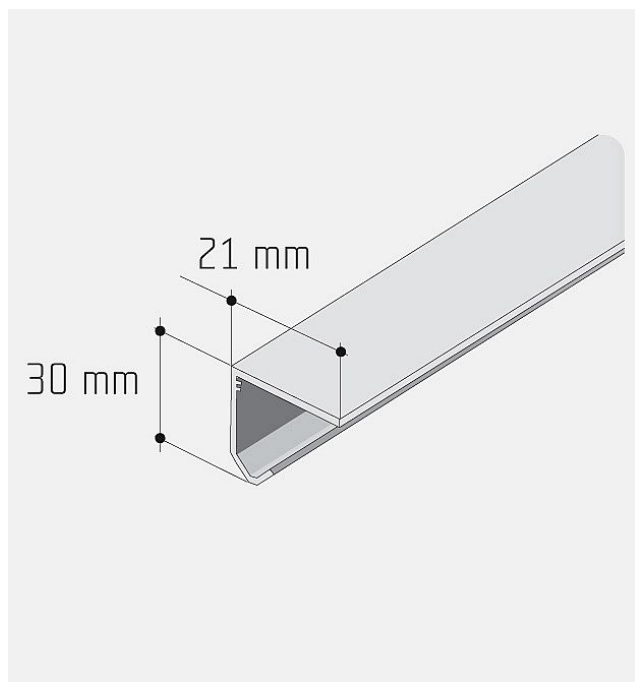

# S 20-30 lišta hliník elox 2m

» PRO TRUHLÁŘE » POSUVNÉ KOVÁNÍ » Pro skříně - SALU S20/30

Dodavatelské číslo	12D1JEDNXX
Kód produktu	03530-0020
Balení	1 Ks

tuto lištu je také možné zakoupit v délkách 2,5 m, 3,5 m a 6 m