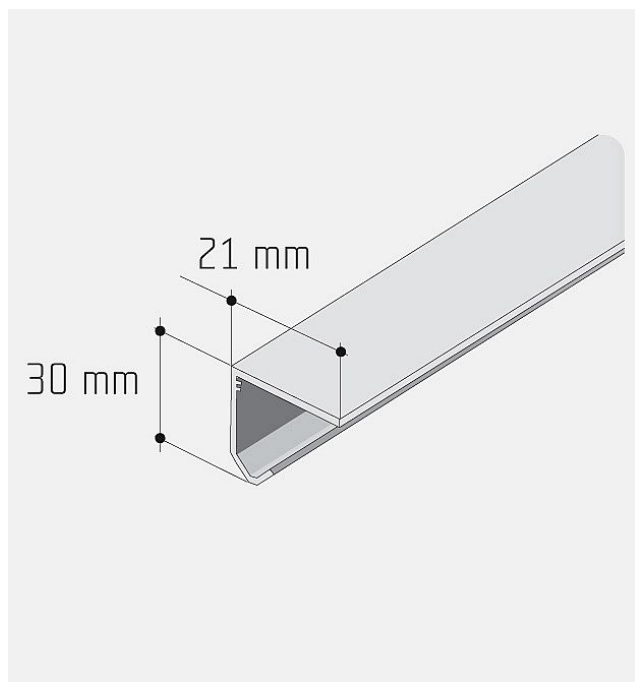

# S 20-30 lišta hliník elox 3m

» PRO TRUHLÁŘE » POSUVNÉ KOVÁNÍ » Pro skříně - SALU S20/30

Dodavatelské číslo	12D1JEDNXX
EAN	0069687888882
Kód produktu	03530-0030
Balení	1 Ks

tuto lištu je také možné zakoupit v délkách 2,5 m, 3,5 m a 6 m