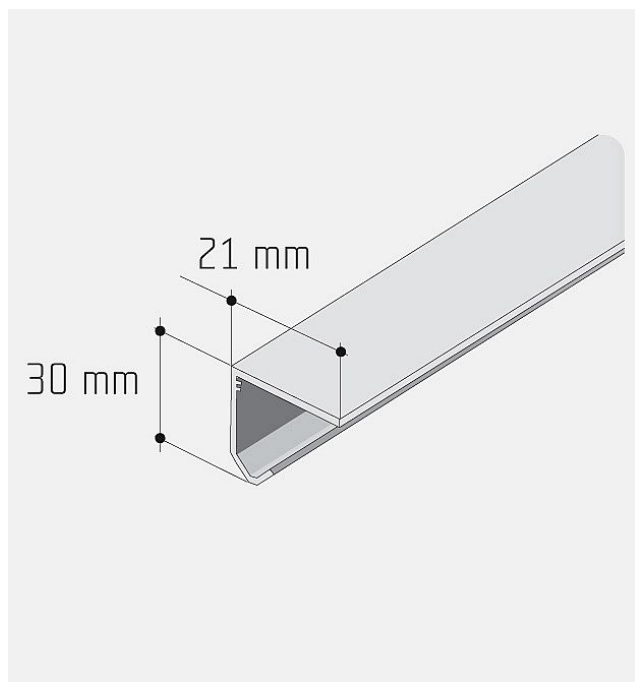

S 20-30 lišta hliník elox 3m

» PRO TRUHLÁŘE » POSUVNÉ KOVÁNÍ » Pro skříně - SALU S20/30

Dodavatelské číslo	12D1JEDNXX
EAN	0069687888882
Kód produktu	03530-0030
Balení	1 Ks

tuto lištu je také možné zakoupit v délkách 2,5 m, 3,5 m a 6 m