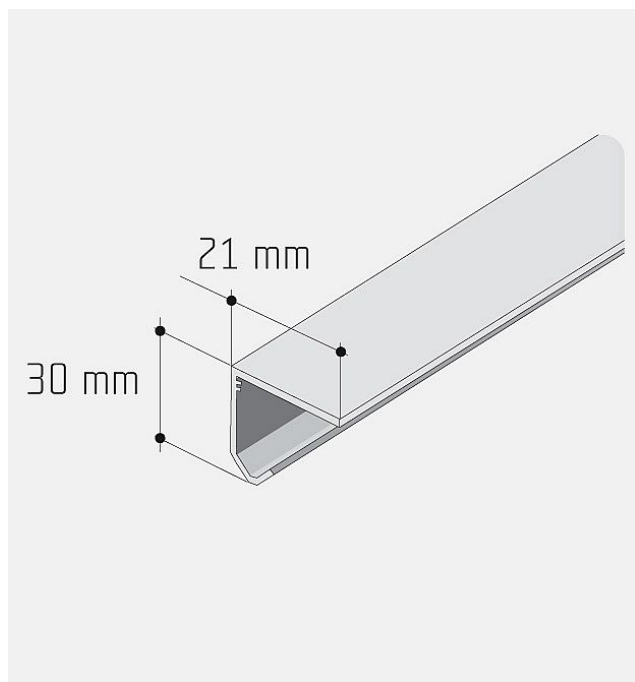

# S 20-30 lišta hliník elox 3m

» PRO TRUHLÁŘE » POSUVNÉ KOVÁNÍ » Pro skříně - SALU S20/30

Dodavatelské číslo	12D1JEDNXX
EAN	0069687888882
Kód produktu	03530-0030
Balení	1 ks

tuto lištu je také možné zakoupit v délkách 2,5 m, 3,5 m a 6 m