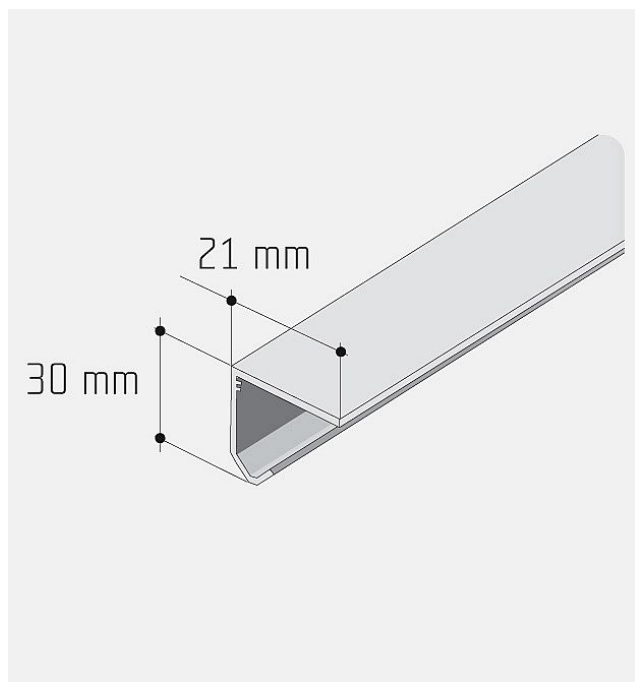

S 20-30 lišta hliník elox 3m

» PRO TRUHLÁŘE » POSUVNÉ KOVÁNÍ » Pro skříně - SALU S20/30

| | |
|--------------------|---------------|
| Dodavatelské číslo | 12D1JEDNXX |
| EAN | 0069687888882 |
| Kód produktu | 03530-0030 |
| Balení | 1 Ks |

tuto lištu je také možné zakoupit v délkách 2,5 m, 3,5 m a 6 m

Dostupnost sklad SEZAM : u dodavatele
Dostupné sklad dodavatele: sklad dodavatele

Soubory ke stažení

[S20-30.pdf \(4.23MB\)](#)