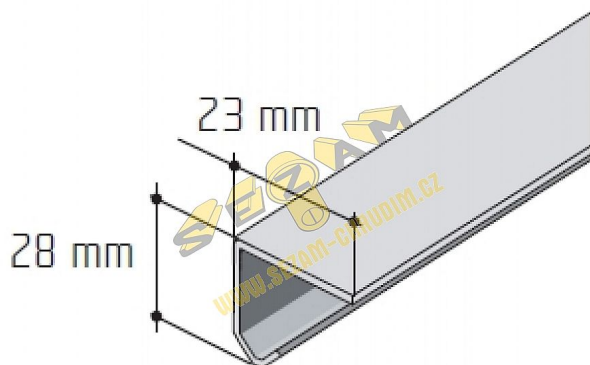

S 20-30 lišta ocelová 2m

» PRO TRUHLÁŘE » POSUVNÉ KOVÁNÍ » Pro skříně - SALU S20/30

Dodavatelské číslo	12D2OCELXX
EAN	0067697688881
Kód produktu	03530-0015
Balení	1 ks

Dostupnost na hlavním skladě: skladem