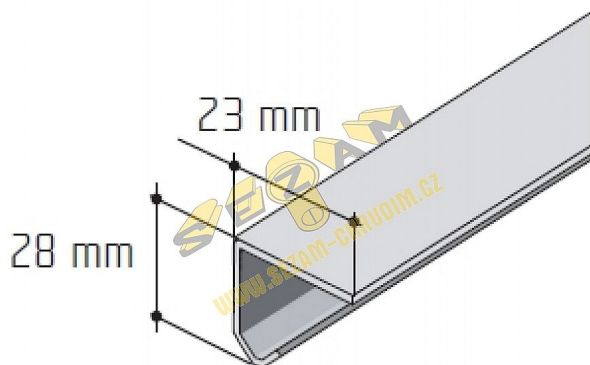

# S 20-30 lišta ocelová 3m

» PRO TRUHLÁŘE » POSUVNÉ KOVÁNÍ » Pro skříně - SALU S20/30

Dodavatelské číslo	12D2OCELX
Kód produktu	03530-0017
Balení	1 Ks

různé délky

Dostupnost sklad SEZAM : skladem