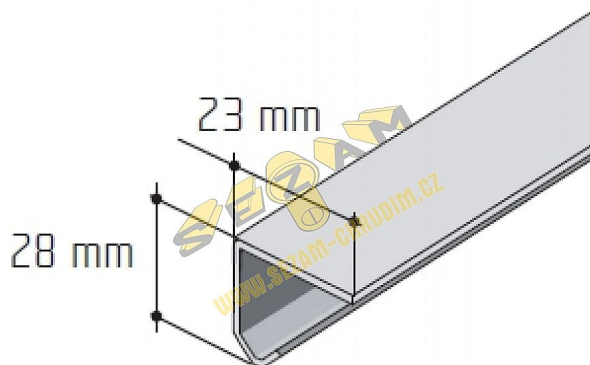

S 20-30 lišta ocelová 3m

» PRO TRUHLÁŘE » POSUVNÉ KOVÁNÍ » Pro skříně - SALU S20/30

Dodavatelské číslo	12D2OCELX
Kód produktu	03530-0017
Balení	1 ks

Dostupnost na hlavním skladě: skladem

Soubory ke stažení