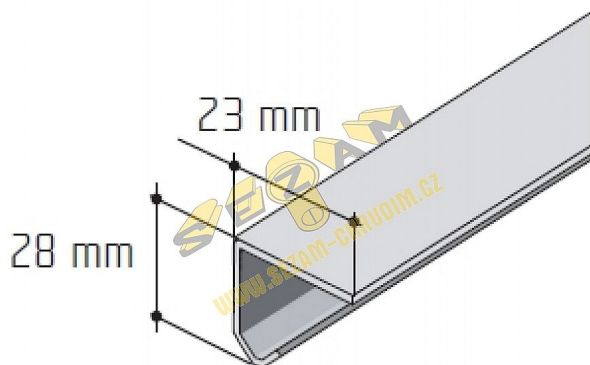

S 20-30 lišta ocelová 3m

» PRO TRUHLÁŘE » POSUVNÉ KOVÁNÍ » Pro skříně - SALU S20/30

Dodavatelské číslo	12D2OCELX
Kód produktu	03530-0017
Balení	1 Ks

různé délky

Dostupnost sklad SEZAM : skladem

Soubory ke stažení