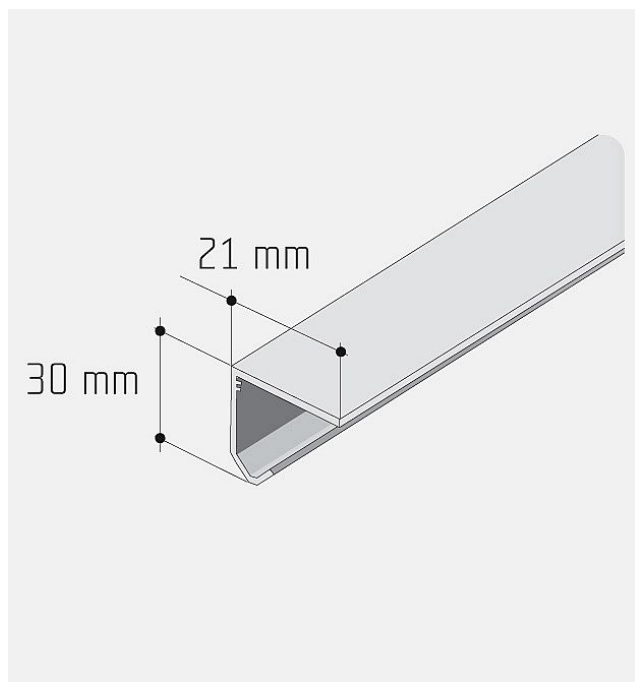

# S 20-30 lišta SUROVÝ hliník 2m

» PRO TRUHLÁŘE » POSUVNÉ KOVÁNÍ » Pro skříně - SALU S20/30

Dodavatelské číslo	12D2JEDNXX
Kód produktu	03530-0032
Balení	1 Ks

tuto lištu je také možné zakoupit v délkách 2,5 m, 3,5 m a 6 m