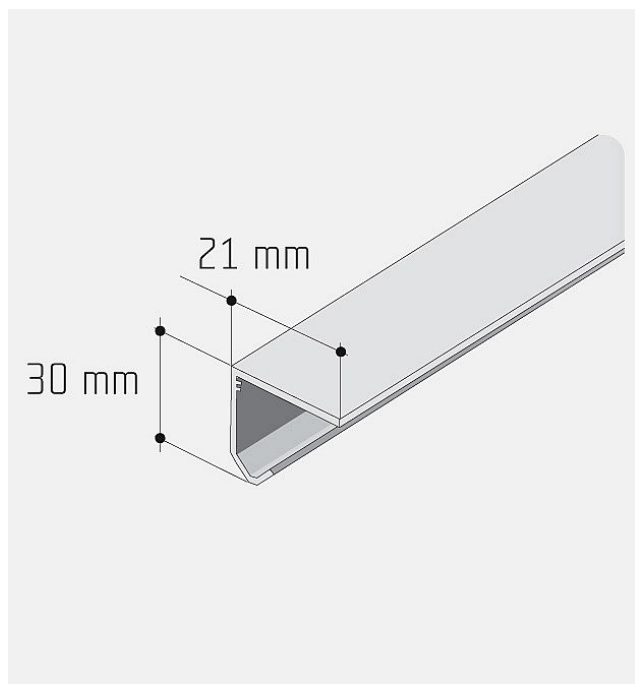

S 20-30 lišta SUROVÝ hliník 2m

» PRO TRUHLÁŘE » POSUVNÉ KOVÁNÍ » Pro skříně - SALU S20/30

Dodavatelské číslo	12D2JEDNXX
Kód produktu	03530-0032
Balení	1 Ks

tuto lištu je také možné zakoupit v délkách 2,5 m, 3,5 m a 6 m