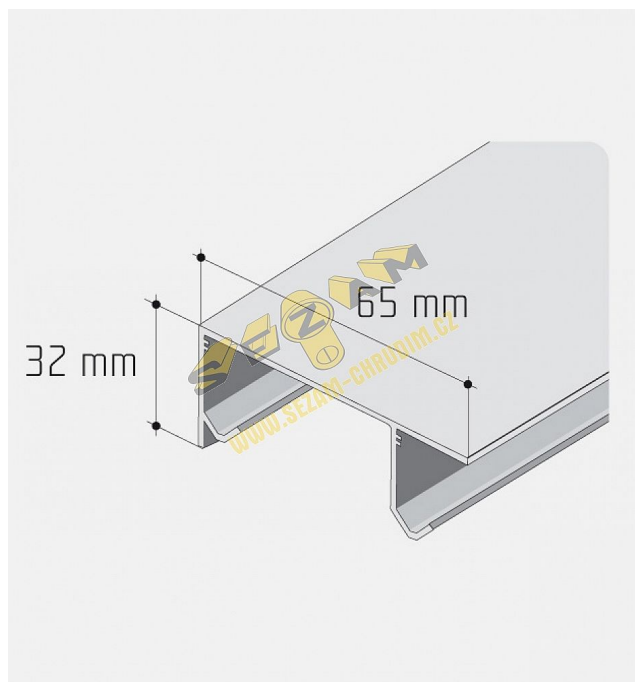

S 20/30 profil surový AL DVOJITÝ 2m

» PRO TRUHLÁŘE » POSUVNÉ KOVÁNÍ » Pro skříně - SALU S20/30

Dodavatelské číslo	12D2DVOJXX
Kód produktu	03530-0035
Balení	1 ks

tento profil lze objednat také v délkách
2,5 m
3,5 m
4 m

a lze objednat i v eloxovaném provedení

Dostupnost na hlavním skladě: skladem u dodavatele

Soubory ke stažení

[S20-30.pdf \(4.23MB\)](#)