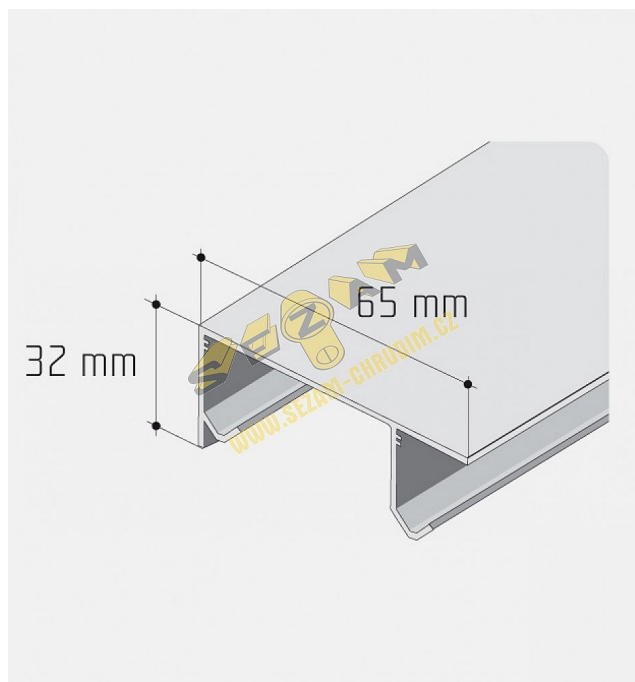

S 20/30 profil surový AL DVOJITÝ 2m

» PRO TRUHLÁŘE » POSUVNÉ KOVÁNÍ » Pro skříně - SALU S20/30

Dodavatelské číslo	12D2DVOJXX
Kód produktu	03530-0035
Balení	1 Ks

tento profil lze objednat také v délkách

2,5 m

3,5 m

4 m

a lze objednat i v eloxovaném provedení

Dostupnost sklad SEZAM :
Dostupné sklad dodavatele:

u dodavatele
sklad dodavatele

Soubory ke stažení

[S20-30.pdf \(4.23MB\)](#)