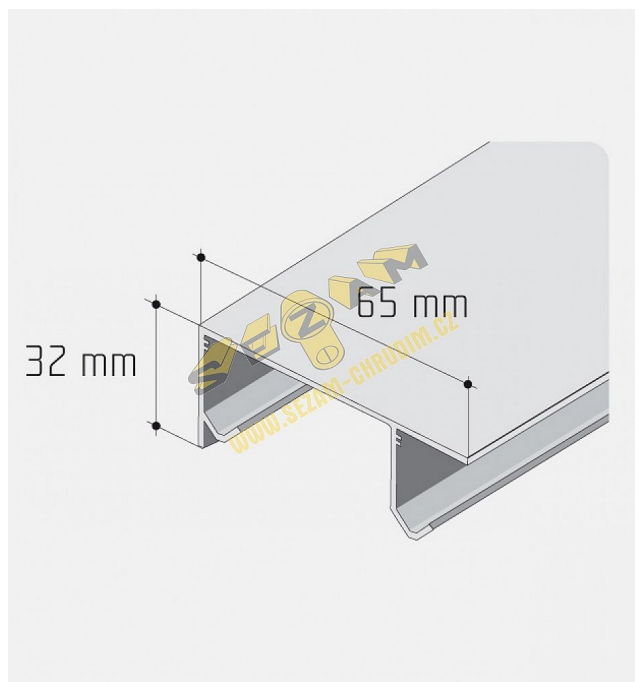

# S 20/30 profil surový AL DVOJITÝ 3m

» PRO TRUHLÁŘE » POSUVNÉ KOVÁNÍ » Pro skříně - SALU S20/30

Dodavatelské číslo	12D2DVOJXX
Kód produktu	03530-0040
Balení	1 ks

tento profil lze objednat také v délkách

2,5 m

3,5 m

4 m

a lze objednat i v eloxovaném provedení

Dostupnost na hlavním skladě: skladem u dodavatele