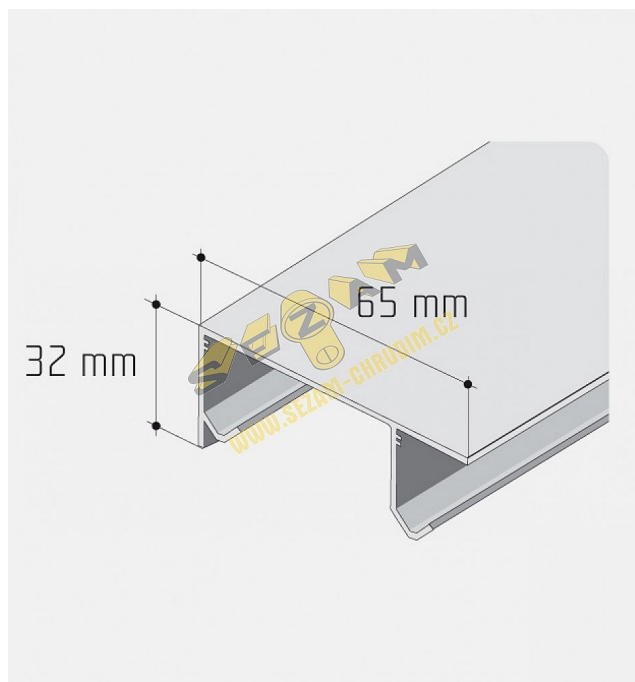

# S 20/30 profil surový AL DVOJITÝ 3m

» PRO TRUHLÁŘE » POSUVNÉ KOVÁNÍ » Pro skříně - SALU S20/30

Dodavatelské číslo	12D2DVOJXX
Kód produktu	03530-0040
Balení	1 Ks

tento profil lze objednat také v délkách

2,5 m

3,5 m

4 m

a lze objednat i v eloxovaném provedení

Dostupnost sklad SEZAM :  
Dostupné sklad dodavatele:

u dodavatele  
sklad dodavatele