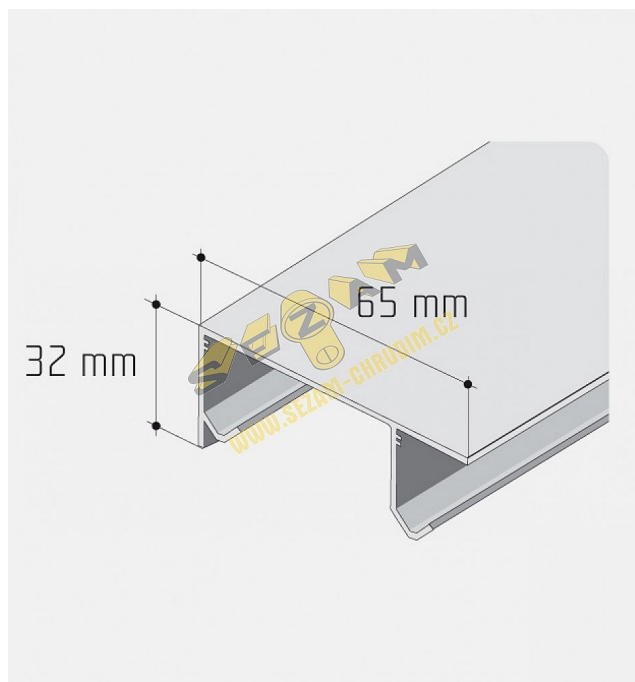

S 20/30 profil surový AL DVOJITÝ 3m

» PRO TRUHLÁŘE » POSUVNÉ KOVÁNÍ » Pro skříně - SALU S20/30

Dodavatelské číslo	12D2DVOJXX
Kód produktu	03530-0040
Balení	1 Ks

tento profil lze objednat také v délkách

2,5 m

3,5 m

4 m

a lze objednat i v eloxovaném provedení

Dostupnost sklad SEZAM :
Dostupné sklad dodavatele:

u dodavatele
sklad dodavatele

Soubory ke stažení

[S20-30.pdf \(4.23MB\)](#)