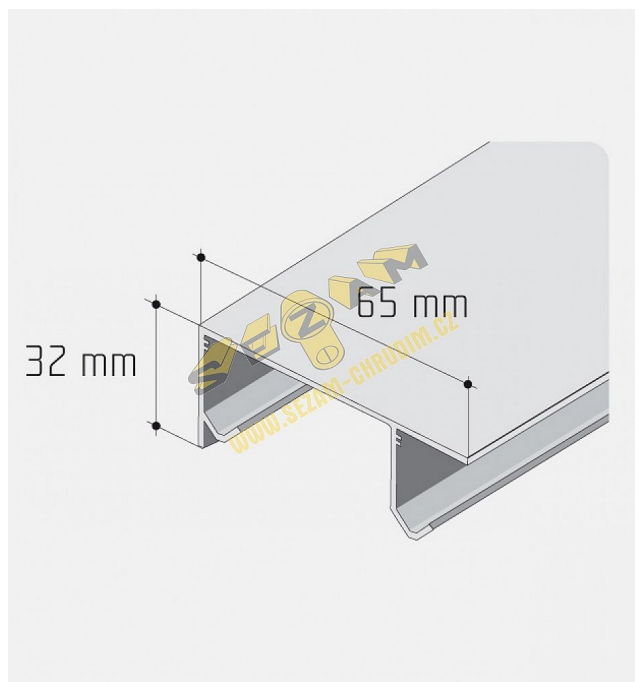

S 20/30 profil surový AL DVOJITÝ 6m

» PRO TRUHLÁŘE » POSUVNÉ KOVÁNÍ » Pro skříně - SALU S20/30

Dodavatelské číslo	12D2DVOJXX
Kód produktu	03530-0045
Balení	1 ks

tento profil lze objednat také v délkách

2,5 m

3,5 m

4 m

a lze objednat i v eloxovaném provedení

Dostupnost na hlavním skladě: skladem u dodavatele

Soubory ke stažení

[S20-30.pdf \(4.23MB\)](#)