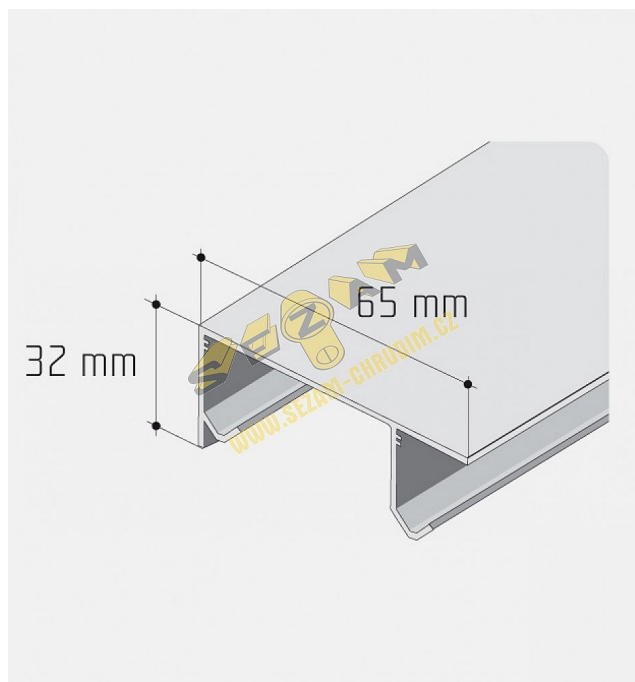

S 20/30 profil surový AL DVOJITÝ 6m

» PRO TRUHLÁŘE » POSUVNÉ KOVÁNÍ » Pro skříně - SALU S20/30

Dodavatelské číslo	12D2DVOJXX
Kód produktu	03530-0045
Balení	1 Ks

tento profil lze objednat také v délkách

2,5 m

3,5 m

4 m

a lze objednat i v eloxovaném provedení

Dostupnost sklad SEZAM :
Dostupné sklad dodavatele:

u dodavatele
sklad dodavatele

Soubory ke stažení

[S20-30.pdf \(4.23MB\)](#)