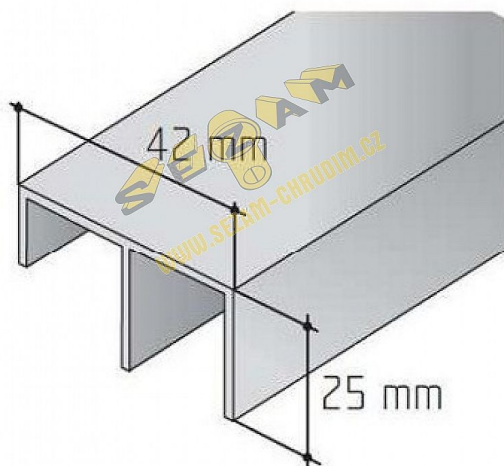

S 30/45 spodni vodici lišta - délka 1m

» PRO TRUHLÁŘE » POSUVNÉ KOVÁNÍ » Pro skříně - SALU S20/30

Dolní vodící profil S30

Dodavatelské číslo	19D13045XX
EAN	0081304588883
Kód produktu	03530-0055
Balení	1 Ks

lišta se vyrábí v délkách
2, 2,5, 3, 3,5, 4 a 6 m
v objednávce uveďte celou délku

Dostupnost sklad SEZAM : u dodavatele
Dostupné sklad dodavatele: sklad dodavatele

Soubory ke stažení

[S20-30.pdf \(4.23MB\)](#)