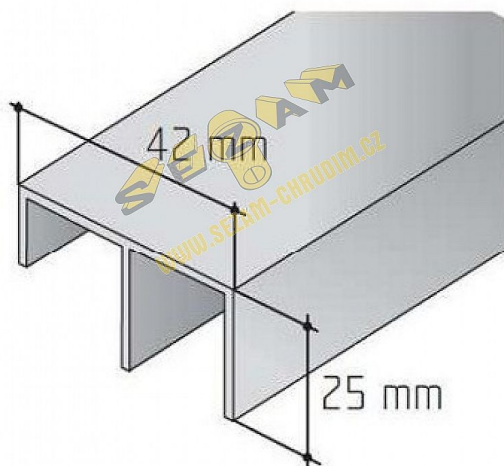

# S 30/45 spodni vodici lišta - délka 1m

» PRO TRUHLÁŘE » POSUVNÉ KOVÁNÍ » Pro skříně - SALU S20/30

## Dolní vodící profil S30

Dodavatelské číslo	19D13045XX
EAN	0081304588883
Kód produktu	03530-0055
Balení	1 Ks

lišta se vyrábí v délkách  
2, 2,5, 3, 3,5, 4 a 6 m  
v objednávce uveďte celou délku

Dostupnost sklad SEZAM : u dodavatele  
Dostupné sklad dodavatele: sklad dodavatele