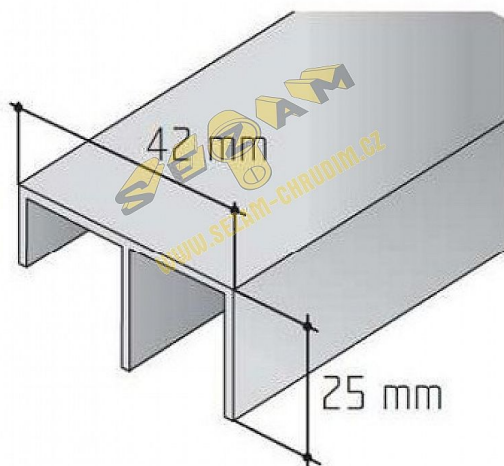

S 30/45 spodni vodici lišta - délka 1m

» PRO TRUHLÁŘE » POSUVNÉ KOVÁNÍ » Pro skříně - SALU S20/30

Dolní vodící profil S30

Dodavatelské číslo	19D13045XX
EAN	0081304588883
Kód produktu	03530-0055
Balení	1 ks

lišta se vyrábí v délkách
2, 2,5, 3, 3,5, 4 a 6 m
v objednávce uveďte celou délku

Dostupnost na hlavním skladě: skladem u dodavatele

Soubory ke stažení

[S20-30.pdf \(4.23MB\)](#)