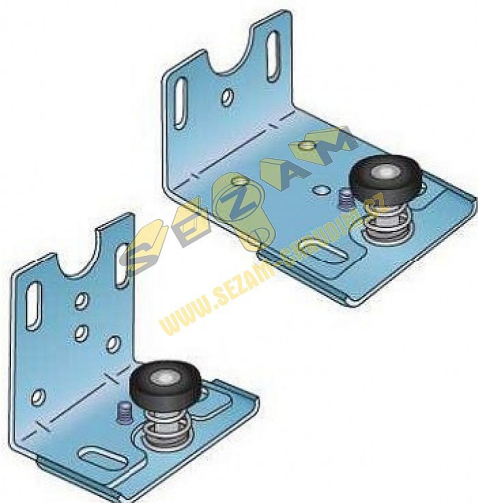

S 30 sada - dolní vedení

» PRO TRUHLÁŘE » POSUVNÉ KOVÁNÍ » Pro skříně - SALU S20/30

Dolní vedení S30 - sada

Dodavatelské číslo	12C0S30D
EAN	0026708330683
Kód produktu	03530-0012
Balení	1 Ks

Kování pro posuvné vložené dveře s horním zavěšením
Nábytková kování S20 a S30 pro posuvné vložené dveře svou jednoduchou konstrukcí slučují současně vysokou funkční hodnotu a nízkou cenu. Tyto systémy lze aplikovat ve skříních všech velikostí.

Systém S30 je osazen kladkami s kuličkovými ložisky a systém S20 plastovými kladkami. Doporučená nosnost jednoho křídla je max. 30 kg (u sady S30) resp. 20 kg (u sady S20).

Kování používá ocelovou jednoduchou lištu (2m a 3m) nebo hliníkovou dvojitou lištu (2m, 3m a 5m). Pro fixování dveří v krajní poloze je možno k sadě dokoupit brzdu, která je pro ocelovou a hliníkovou lištu odlišná a je třeba v objednávce upřesnit, na kterou lištu se bude brzda instalovat.

Komponenty sady
horní vozík S20 2 ks
vodítka S20/30 1 ks
spojovací materiál
lišta se přikupuje zvlášť

NA 2METROVÉ A DELŠÍ TYČE SE NEVZTAHUJÍ KLASICKÉ PŘEPRAVNÍ PODMÍNKY A CENA PŘEPRAVY JE INDIVIDUÁLNÍ dle váhy