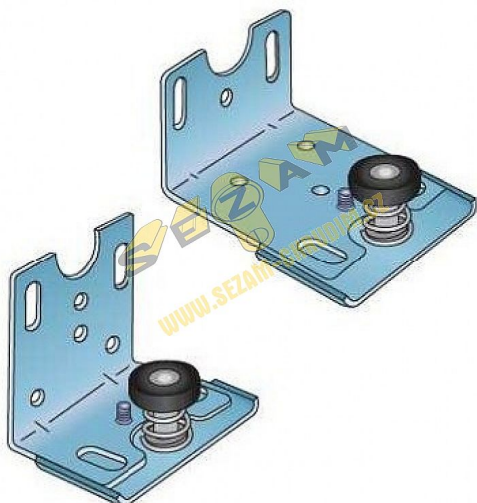

S 30 sada - dolní vedení

» PRO TRUHLÁŘE » POSUVNÉ KOVÁNÍ » Pro skříně - SALU S20/30

Dolní vedení S30 – sada

Dodavatelské číslo	12C0S30D
EAN	0026708330683
Kód produktu	03530-0012
Balení	1 Ks

Kování pro posuvné vložené dveře s horním zavěšením
Nábytková kování S20 a S30 pro posuvné vložené dveře svou jednoduchou konstrukcí slučují současně vysokou funkční hodnotu a nízkou cenu. Tyto systémy lze aplikovat ve skříních všech velikostí.

Systém S30 je osazen kladkami s kuličkovými ložisky a systém S20 plastovými kladkami. Doporučená nosnost jednoho křídla je max. 30 kg (u sady S30) resp. 20 kg (u sady S20).

Kování používá ocelovou jednoduchou lištu (2m a 3m) nebo hliníkovou dvojitou lištu (2m, 3m a 5m). Pro fixování dveří v krajní poloze je možno k sadě dokoupit brzdu, která je pro ocelovou a hliníkovou lištu odlišná a je třeba v objednávce upřesnit, na kterou lištu se bude brzda instalovat.

Komponenty sady
horní vozík S20 2 ks
vodítko S20/30 1 ks
spojovací materiál
lišta se přikupuje zvlášť

NA 2METROVÉ A DELŠÍ TYČE SE NEVZTAHUJÍ KLASICKÉ PŘEPRAVNÍ PODMÍNKY A CENA PŘEPRAVY JE INDIVIDUÁLNÍ dle váhy