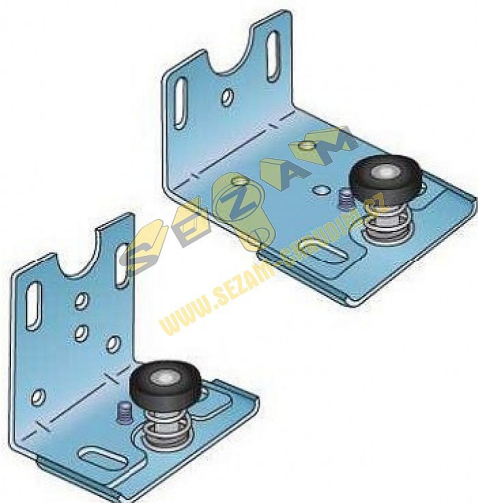

# S 30 sada - dolní vedení

» PRO TRUHLÁŘE » POSUVNÉ KOVÁNÍ » Pro skříně - SALU S20/30

## Dolní vedení S30 – sada

Dodavatelské číslo	12C0S30D
EAN	0026708330683
Kód produktu	03530-0012
Balení	1 Ks

Kování pro posuvné vložené dveře s horním zavěšením  
Nábytková kování S20 a S30 pro posuvné vložené dveře svou jednoduchou konstrukcí slučují současně vysokou funkční hodnotu a nízkou cenu. Tyto systémy lze aplikovat ve skříních všech velikostí.

Systém S30 je osazen kladkami s kuličkovými ložisky a systém S20 plastovými kladkami. Doporučená nosnost jednoho křídla je max. 30 kg (u sady S30) resp. 20 kg (u sady S20).

Kování používá ocelovou jednoduchou lištu (2m a 3m) nebo hliníkovou dvojitou lištu (2m, 3m a 5m). Pro fixování dveří v krajní poloze je možno k sadě dokoupit brzdu, která je pro ocelovou a hliníkovou lištu odlišná a je třeba v objednávce upřesnit, na kterou lištu se bude brzda instalovat.

Komponenty sady  
horní vozík S20 2 ks  
vodítko S20/30 1 ks  
spojovací materiál  
lišta se přikupuje zvlášť

NA 2METROVÉ A DELŠÍ TYČE SE NEVZTAHUJÍ KLASICKÉ PŘEPRAVNÍ PODMÍNKY A CENA PŘEPRAVY JE INDIVIDUÁLNÍ dle váhy