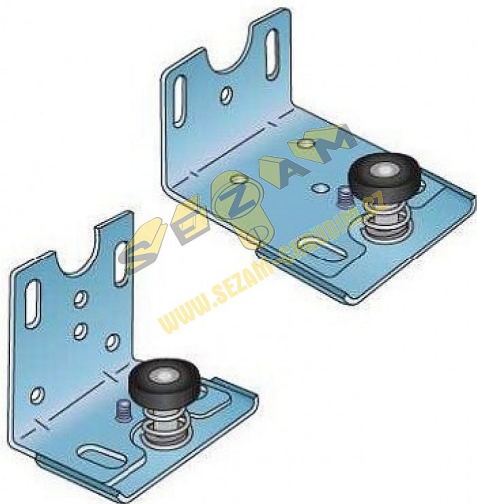

S 30 sada - dolní vedení

» PRO TRUHLÁŘE » POSUVNÉ KOVÁNÍ » Pro skříně - SALU S20/30

Dolní vedení S30 – sada

Dodavatelské číslo	12C0S30D
EAN	0026708330683
Kód produktu	03530-0012
Balení	1 ks

Kování pro posuvné vložené dveře s horním zavěšením
Nábytková kování S20 a S30 pro posuvné vložené dveře svou jednoduchou konstrukcí slučují současně vysokou funkční hodnotu a nízkou cenu. Tyto systémy lze aplikovat ve skříních všech velikostí.

Systém S30 je osazen kladkami s kuličkovými ložisky a systém S20 plastovými kladkami. Doporučená nosnost jednoho křídla je max. 30 kg (u sady S30) resp. 20 kg (u sady S20).

Kování používá ocelovou jednoduchou lištu (2m a 3m) nebo hliníkovou dvojitou lištu (2m, 3m a 5m). Pro fixování dveří v krajní poloze je možno k sadě dokoupit brzdu, která je pro ocelovou a hliníkovou lištu odlišná a je třeba v objednávce upřesnit, na kterou lištu se bude brzda instalovat.

Komponenty sady
horní vozík S20 2 ks
vodítko S20/30 1 ks
spojovací materiál
lišta se přikupuje zvlášť

NA 2METROVÉ A DELŠÍ TYČE SE NEVZTAHUJÍ KLASICKÉ PŘEPRAVNÍ PODMÍNKY A CENA PŘEPRAVY JE INDIVIDUÁLNÍ dle váhy