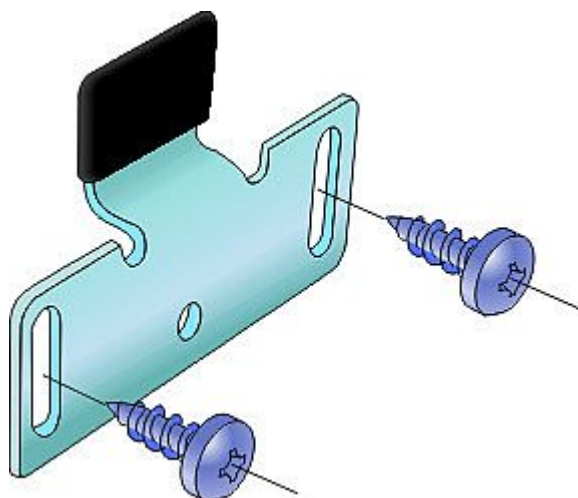

S 35 A horní vozík vyhnutý

» PRO TRUHLÁŘE » POSUVNÉ KOVÁNÍ » Pro skříně - SALU S35

Dodavatelské číslo	13C0S35A
EAN	0036708335656
Kód produktu	03530-0143
Balení	1 ks

Kování pro posuvné dveře S35 v sobě spojuje přednosti ve velké míře používaných plastových typů (jednoduchá montáž, nastavení a nízká cena), ale je tvrdou konkurencí i pro systémy kování pro posuvné dveře s hliníkovými nebo ocelovými lištami a ocelovými vozíky. Kování S35 se cenou blíží plastovým typům, montáž je stejně jednoduchá, robustnost je však na úrovni mnohem dražších systémů.

Kování se stává z:
spodních vozíků S35C
horních vozíků dle výběru S35A nebo S35B, případně kombinací
profilové lišty S03, která se používá pro horní i spodní pojezd

Dostupnost na hlavním skladě: skladem u dodavatele