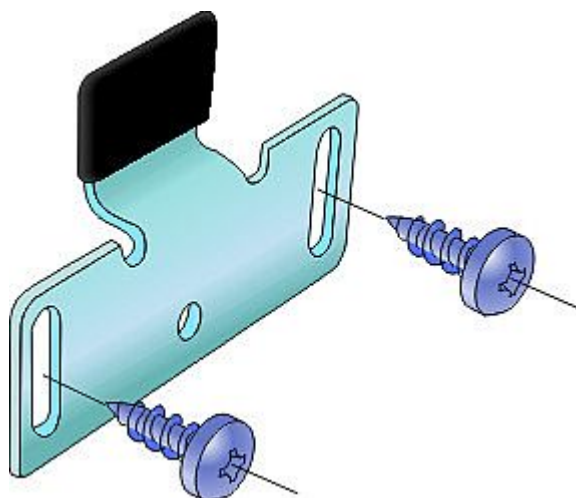

S 35 A horní vozík vyhnutý

» PRO TRUHLÁŘE » POSUVNÉ KOVÁNÍ » Pro skříně - SALU S35

Dodavatelské číslo	13C0S35A
EAN	0036708335656
Kód produktu	03530-0143
Balení	1 ks

Kování pro posuvné dveře S35 v sobě spojuje přednosti ve velké míře používaných plastových typů (jednoduchá montáž, nastavení a nízká cena), ale je tvrdou konkurencí i pro systémy kování pro posuvné dveře s hliníkovými nebo ocelovými lištami a ocelovými vozíky. Kování S35 se cenou blíží plastovým typům, montáž je stejně jednoduchá, robustnost je však na úrovni mnohem dražších systémů.

Kování se stává z:
spodních vozíků S35C
horních vozíků dle výběru S35A nebo S35B, případně kombinací
profilové lišty S03, která se používá pro horní i spodní pojezd

Dostupnost na hlavním skladě: skladem u dodavatele