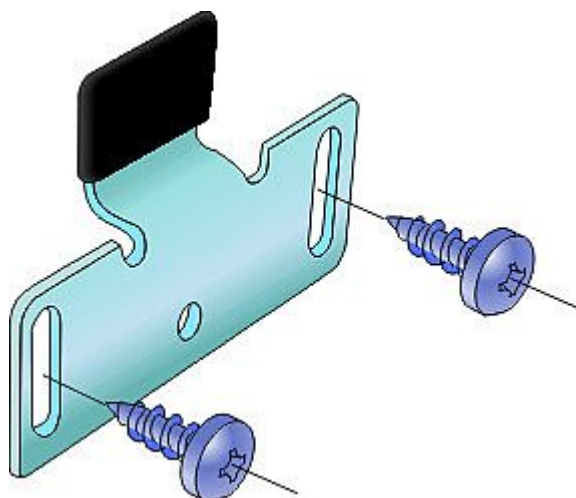

S 35 A horní vozík vyhnutý

» PRO TRUHLÁŘE » POSUVNÉ KOVÁNÍ » Pro skříně - SALU S35

Dodavatelské číslo	13C0S35A
EAN	0036708335656
Kód produktu	03530-0143
Balení	1 Ks

Kování pro posuvné dveře S35 v sobě spojuje přednosti ve velké míře používaných plastových typů (jednoduchá montáž, nastavení a nízká cena), ale je tvrdou konkurencí i pro systémy kování pro posuvné dveře s hliníkovými nebo ocelovými lištami a ocelovými vozíky. Kování S35 se cenou blíží plastovým typům, montáž je stejně jednoduchá, robustnost je však na úrovni mnohem dražších systémů.

Kování se stává z:
spodních vozíků S35C
horních vozíků dle výběru S35A nebo S35B, případně kombinací
profilové lišty S03, která se používá pro horní i spodní pojezd

Dostupnost sklad SEZAM : u dodavatele
Dostupné sklad dodavatele: sklad dodavatele