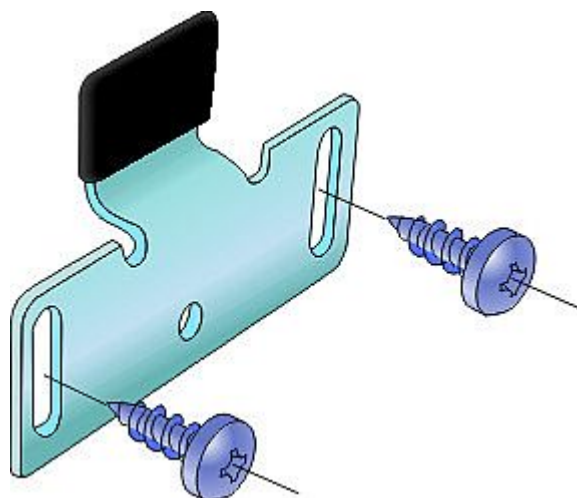

S 35 A horní vozík vyhnutý

» PRO TRUHLÁŘE » POSUVNÉ KOVÁNÍ » Pro skříně - SALU S35

Dodavatelské číslo	13C0S35A
EAN	0036708335656
Kód produktu	03530-0143
Balení	1 Ks

Kování pro posuvné dveře S35 v sobě spojuje přednosti ve velké míře používaných plastových typů (jednoduchá montáž, nastavení a nízká cena), ale je tvrdou konkurencí i pro systémy kování pro posuvné dveře s hliníkovými nebo ocelovými lištami a ocelovými vozíky. Kování S35 se cenou blíží plastovým typům, montáž je stejně jednoduchá, robustnost je však na úrovni mnohem dražších systémů.

Kování se stává z:
spodních vozíků S35C
horních vozíků dle výběru S35A nebo S35B, případně kombinací
profilové lišty S03, která se používá pro horní i spodní pojezd

Dostupnost sklad SEZAM : u dodavatele
Dostupné sklad dodavatele: sklad dodavatele