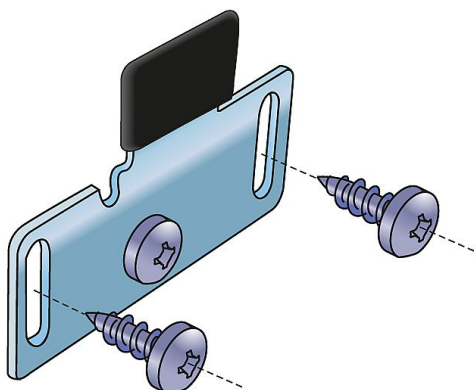

# S 35 B horní vozík rovný

» PRO TRUHLÁŘE » POSUVNÉ KOVÁNÍ » Pro skříně - SALU S35

Dodavatelské číslo	13C0S35B
EAN	0036708335663
Kód produktu	03530-0144
Balení	1 Ks

horní vozík rovný

Dostupnost sklad SEZAM : u dodavatele  
Dostupné sklad dodavatele: sklad dodavatele