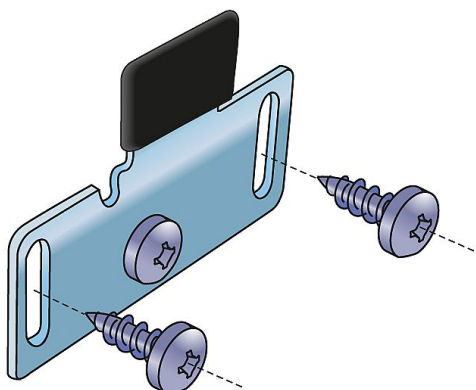

S 35 B horní vozík rovný

» PRO TRUHLÁŘE » POSUVNÉ KOVÁNÍ » Pro skříně - SALU S35

Dodavatelské číslo	13C0S35B
EAN	0036708335663
Kód produktu	03530-0144
Balení	1 ks

horní vozík rovný

Dostupnost na hlavním skladě: skladem u dodavatele