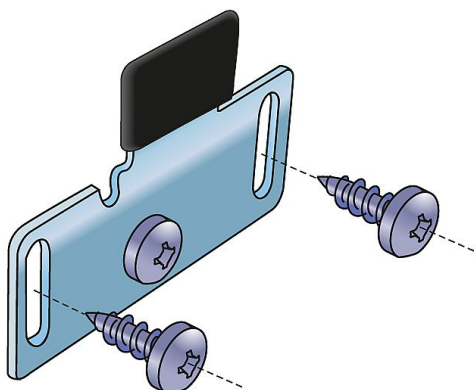

S 35 B horní vozík rovný

» PRO TRUHLÁŘE » POSUVNÉ KOVÁNÍ » Pro skříně - SALU S35

Dodavatelské číslo	13C0S35B
EAN	0036708335663
Kód produktu	03530-0144
Balení	1 Ks

horní vozík rovný

Dostupnost sklad SEZAM : u dodavatele
Dostupné sklad dodavatele: sklad dodavatele