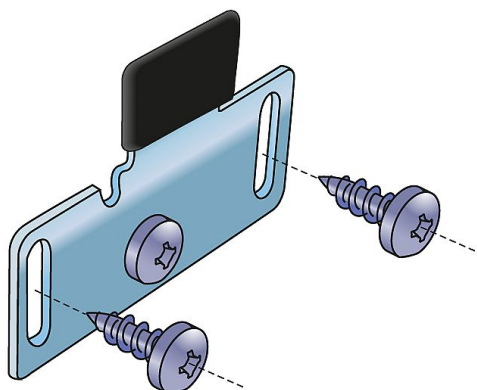

S 35 B horní vozík rovný

» PRO TRUHLÁŘE » POSUVNÉ KOVÁNÍ » Pro skříně - SALU S35

Dodavatelské číslo	13C0S35B
EAN	0036708335663
Kód produktu	03530-0144
Balení	1 Ks

horní vozík rovný

Dostupnost sklad SEZAM : u dodavatele
Dostupné sklad dodavatele: sklad dodavatele