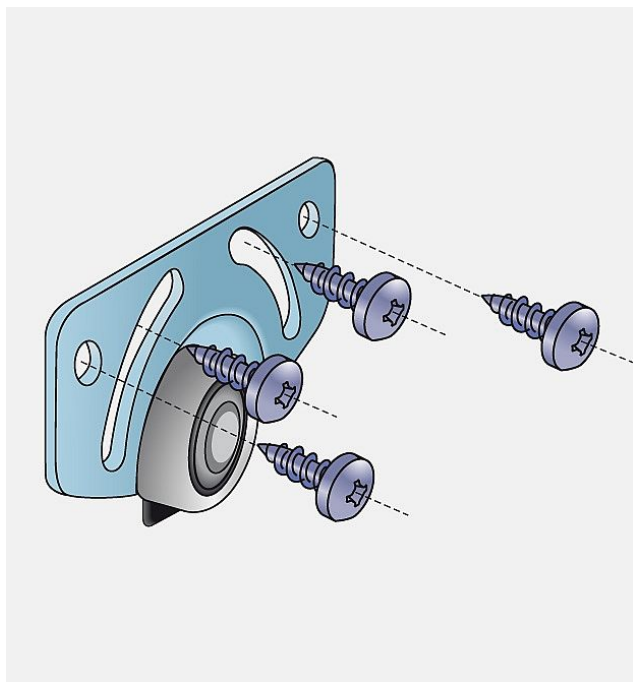

# S 35 C spodní vozík

» PRO TRUHLÁŘE » POSUVNÉ KOVÁNÍ » Pro skříně - SALU S35

Dodavatelské číslo	13C0S35C
EAN	0036708335670
Kód produktu	03530-0145
Balení	1 Ks

spodní vozík

Dostupnost sklad SEZAM : u dodavatele  
Dostupné sklad dodavatele: sklad dodavatele