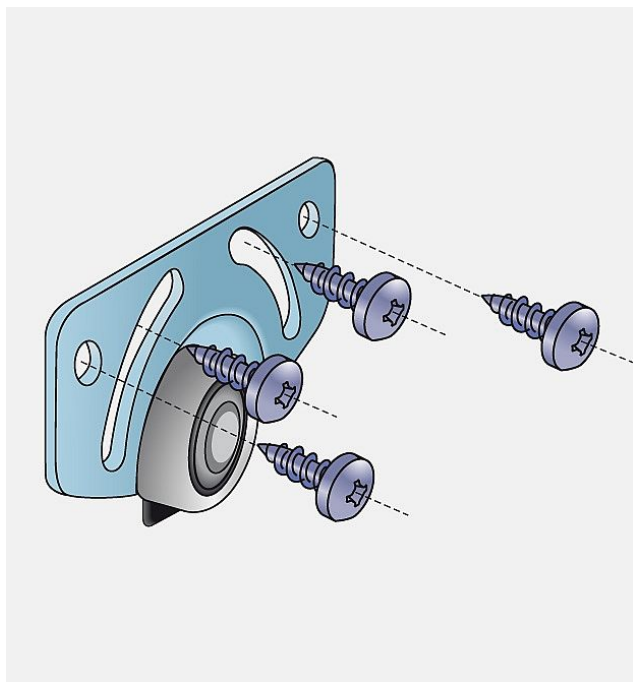

S 35 C spodní vozík

» PRO TRUHLÁŘE » POSUVNÉ KOVÁNÍ » Pro skříně - SALU S35

Dodavatelské číslo	13C0S35C
EAN	0036708335670
Kód produktu	03530-0145
Balení	1 Ks

spodní vozík

Dostupnost sklad SEZAM : u dodavatele
Dostupné sklad dodavatele: sklad dodavatele