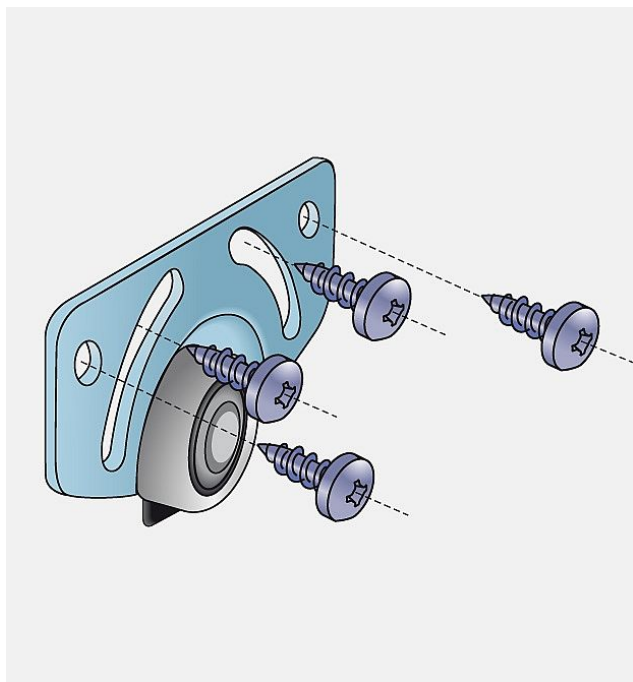

S 35 C spodní vozík

» PRO TRUHLÁŘE » POSUVNÉ KOVÁNÍ » Pro skříně - SALU S35

Dodavatelské číslo	13C0S35C
EAN	0036708335670
Kód produktu	03530-0145
Balení	1 ks

spodní vozík

Dostupnost na hlavním skladě: skladem u dodavatele