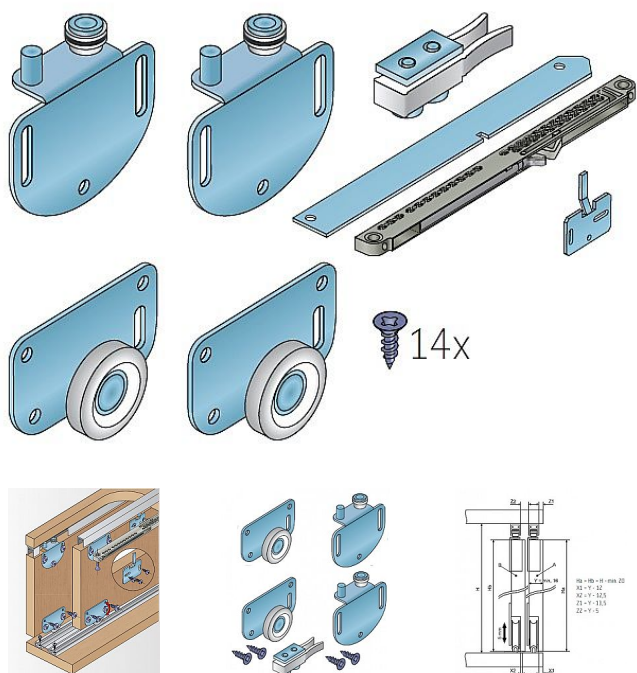

S 36 a S36SC kování pro posuvné skříňové dveře

» PRO TRUHLÁŘE » POSUVNÉ KOVÁNÍ » Pro skříňě - SALU S36/S36SC

Kód produktu

MP03530-0175

Kování pro posuvné vložené dveře se spodním pojezdem. Nábytkové kování S36 se používá pro vložené dveře menších skříní, koupelnových stolků a kuchyňských linek. Systém se vyznačuje tichým chodem. Jedná se o systém s kuličkovými ložisky. Maximální doporučená hmotnost jednoho křídla je 35 kg. Jako výplň lze použít lamino s minimální tloušťkou 16 mm.

Komponenty sady: horní vozík S36 2 ks, dolní vozík S36 2 ks, brzda H35/60 1 ks, spojovací materiál

Dostupnost sklad SEZAM :

u dodavatele

Dostupné sklad dodavatele:

sklad dodavatele

Soubory ke stažení

[S36-36SCkatalog.pdf \(2.75MB\)](#)