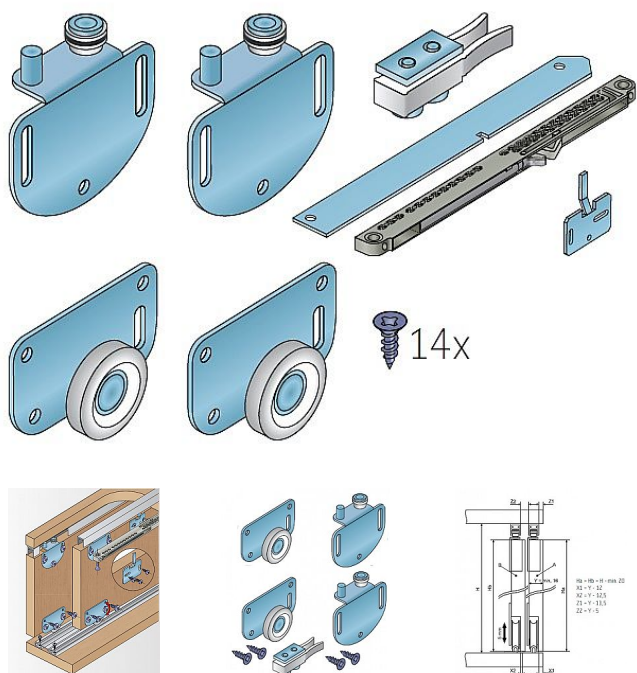

# S 36 a S36SC kování pro posuvné skříňové dveře

» PRO TRUHLÁŘE » POSUVNÉ KOVÁNÍ » Pro skříňě - SALU S36/S36SC

Kód produktu

MP03530-0175

Balení

0 ks

Kování pro posuvné vložené dveře se spodním pojezdem. Nábytkové kování S36 se používá pro vložené dveře menších skříní, koupelnových stolků a kuchyňských linek. System se vyznačuje tichým chodem. Jedná se o systém s kuličkovými ložisky. Maximální doporučená hmotnost jednoho křídla je 35 kg. Jako výplň lze použít lamino s minimální tloušťkou 16 mm.

Komponenty sady: horní vozík S36 2 ks, dolní vozík S36 2 ks, brzda H35/60 1 ks, spojovací materiál

Dostupnost na hlavním skladě:

skladem u dodavatele