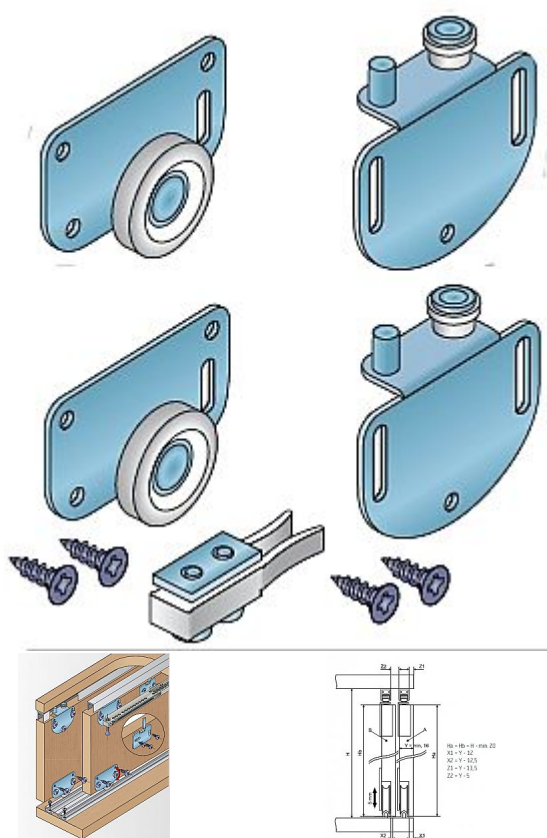

# S 36 sada pojezdů včetně brzdy

» PRO TRUHLÁŘE » POSUVNÉ KOVÁNÍ » Pro skříně - SALU S36/S36SC

Dodavatelské číslo	13C0S36
EAN	0001367083361
Kód produktu	03530-0175
Balení	1 Ks

Kování S36 je navrženo s ohledem na maximální využití vnitřního prostoru skříně. Kování je určeno pro laminovou nebo dřevěnou výplň. Pro systém jsou použity hliníkové vodící profily, které se montují do dna a stropu skříně. Nosnost jednoho křídla je 35 kg.