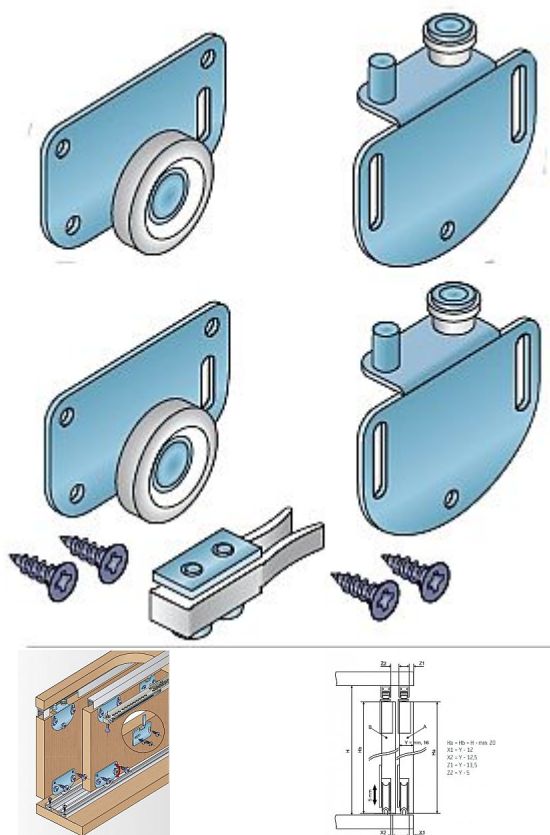

S 36 sada pojezdů včetně brzdy

» PRO TRUHLÁŘE » POSUVNÉ KOVÁNÍ » Pro skříně - SALU S36/S36SC

Dodavatelské číslo	13C0536
EAN	0001367083361
Kód produktu	03530-0175
Balení	1 Ks

Kování S36 je navrženo s ohledem na maximální využití vnitřního prostoru skříně. Kování je určeno pro laminovou nebo dřevěnou výplň. Pro systém jsou použity hliníkové vodící profily, které se montují do dna a stropu skříně. Nosnost jednoho křídla je 35 kg.