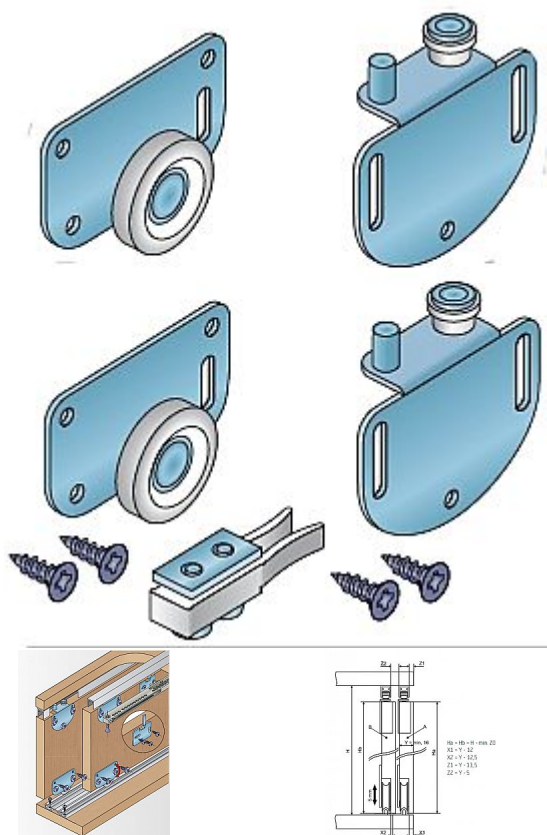

S 36 sada pojezdů včetně brzdy

» PRO TRUHLÁŘE » POSUVNÉ KOVÁNÍ » Pro skříně - SALU S36/S36SC

Dodavatelské číslo	13C0S36
EAN	0001367083361
Kód produktu	03530-0175
Balení	1 Ks

Kování S36 je navrženo s ohledem na maximální využití vnitřního prostoru skříně. Kování je určeno pro laminovou nebo dřevěnou výplň. Pro systém jsou použity hliníkové vodící profily, které se montují do dna a stropu skříně. Nosnost jednoho křídla je 35 kg.