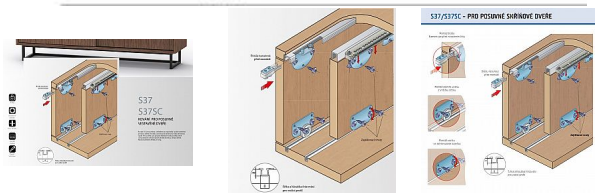

S 37 sada kování včetně brzdy

» PRO TRUHLÁŘE » POSUVNÉ KOVÁNÍ » Pro skříně - SALU S37/S37SC

Dodavatelské číslo	13C0537
EAN	0001367083378
Kód produktu	03530-0184
Balení	1 ks

Kování pro posuvné vložené dveře se spodním pojezdem a je navrženo s ohledem na maximální využití vnitřního prostoru skříně. Systém lze použít v kuchyňských linkách, pro menší skříně a pro různé solitérní kusy nábytku. Kování je určeno pro laminovou nebo dřevěnou výplň. Systém používá hliníkové pojezdové a vodící lišty, které se narážejí do vyfrézovaných otvorů do dna a stropu skříně. Pomocí tohoto způsobu uchycení lišt je dosažena tzv. "čistá linie" skříně, kdy je plně využita vnitřní světlost skříně.

Nosnost jednoho křídla je 35 kg.

Komponenty sady: horní vozík S37 2 ks, dolní vozík S37 2 ks, brzda H35/60 1 ks, spojovací materiál

Dostupnost na hlavním skladě:

skladem

Soubory ke stažení

[S37-37SCatalog.pdf \(2.31MB\)](#)