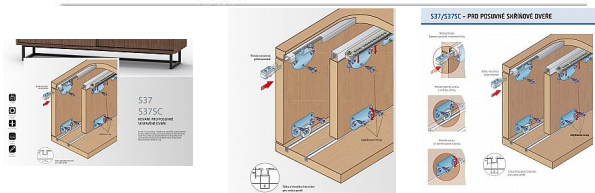

# S 37 sada kování včetně brzdy

» PRO TRUHLÁŘE » POSUVNÉ KOVÁNÍ » Pro skříně - SALU S37/S37SC

Dodavatelské číslo	13C0S37
EAN	0001367083378
Kód produktu	03530-0184
Balení	1 Ks

Kování pro posuvné vložené dveře se spodním pojezdem a je navrženo s ohledem na maximální využití vnitřního prostoru skříně. Systém lze použít v kuchyňských linkách, pro menší skříně a pro různé solitérní kusy nábytku. Kování je určeno pro laminovou nebo dřevěnou výplň. Systém používá hliníkové pojezdové a vodící lišty, které se narážejí do vyfrézovaných otvorů do dna a stropu skříně. Pomocí tohoto způsobu uchycení lišt je dosažena tzv. "čistá linie" skříně, kdy je plně využita vnitřní světlost skříně.

Nosnost jednoho křídla je 35 kg.

Komponenty sady: horní vozík S37 2 ks, dolní vozík S37 2 ks, brzda H35/60 1 ks, spojovací materiál

Dostupnost sklad SEZAM :

u dodavatele