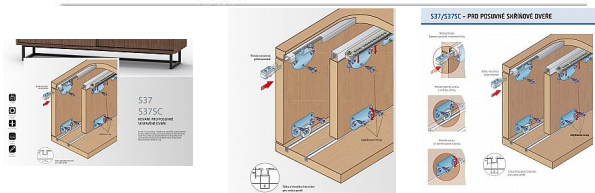

# S 37 sada kování včetně brzdy

» PRO TRUHLÁŘE » POSUVNÉ KOVÁNÍ » Pro skříně - SALU S37/S37SC

Dodavatelské číslo	13C0537
EAN	0001367083378
Kód produktu	03530-0184
Balení	1 Ks

Kování pro posuvné vložené dveře se spodním pojezdem a je navrženo s ohledem na maximální využití vnitřního prostoru skříně. Systém lze použít v kuchyňských linkách, pro menší skříně a pro různé solitérní kusy nábytku. Kování je určeno pro laminovou nebo dřevěnou výplň. Systém používá hliníkové pojezdové a vodící lišty, které se narážejí do vyfrézovaných otvorů do dna a stropu skříně. Pomocí tohoto způsobu uchycení lišt je dosažena tzv. "čistá linie" skříně, kdy je plně využita vnitřní světlost skříně.

Nosnost jednoho křídla je 35 kg.

Komponenty sady: horní vozík S37 2 ks, dolní vozík S37 2 ks, brzda H35/60 1 ks, spojovací materiál

Dostupnost sklad SEZAM :

skladem