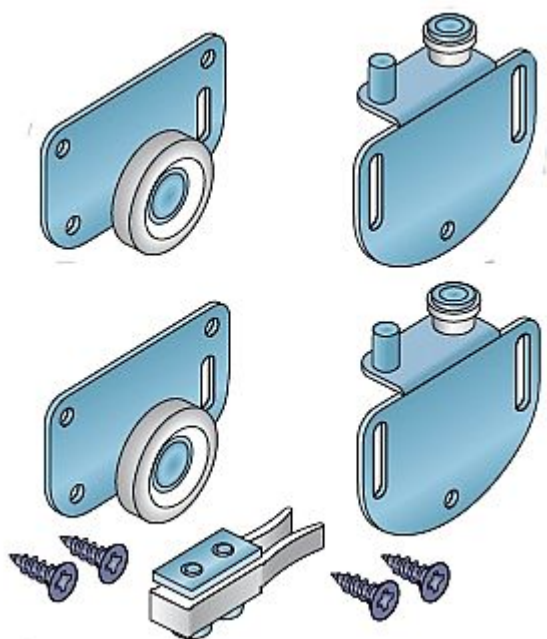

S 37 sada kování včetně brzdy

» PRO TRUHLÁŘE » POSUVNÉ KOVÁNÍ » Pro skříně - SALU S37/S37SC

Dodavatelské číslo	13C0537
EAN	0001367083378
Kód produktu	03530-0184
Balení	1 ks

Kování pro posuvné vložené dveře se spodním pojezdem a je navrženo s ohledem na maximální využití vnitřního prostoru skříně. Systém lze použít v kuchyňských linkách, pro menší skříně a pro různé solitérní kusy nábytku. Kování je určeno pro laminovou nebo dřevěnou výplň. Systém používá hliníkové pojezdové a vodící lišty, které se narážejí do vyfrézovaných otvorů do dna a stropu skříně. Pomocí tohoto způsobu uchycení lišt je dosažena tzv. "čistá linie" skříně, kdy je plně využita vnitřní světlost skříně.

Nosnost jednoho křídla je 35 kg.

Komponenty sady: horní vozík S37 2 ks, dolní vozík S37 2 ks, brzda H35/60 1 ks, spojovací materiál

Dostupnost na hlavním skladě:

skladem

Soubory ke stažení

[S37-37SCatalog.pdf \(2.31MB\)](#)