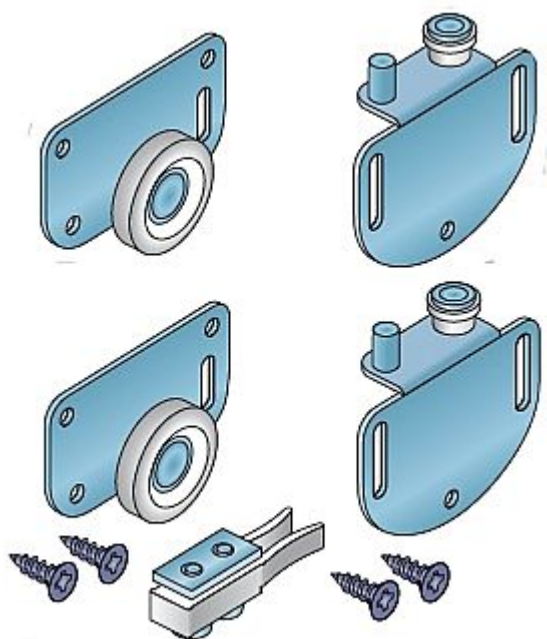

# S 37 sada kování včetně brzdy

» PRO TRUHLÁŘE » POSUVNÉ KOVÁNÍ » Pro skříně - SALU S37/S37SC

Dodavatelské číslo	13C0S37
EAN	0001367083378
Kód produktu	03530-0184
Balení	1 Ks

Kování pro posuvné vložené dveře se spodním pojezdem a je navrženo s ohledem na maximální využití vnitřního prostoru skříně. Systém lze použít v kuchyňských linkách, pro menší skříně a pro různé solitérní kusy nábytku. Kování je určeno pro laminovou nebo dřevěnou výplň. Systém používá hliníkové pojezdové a vodící lišty, které se narážejí do vyfrézovaných otvorů do dna a stropu skříně. Pomocí tohoto způsobu uchycení lišt je dosažena tzv. "čistá linie" skříně, kdy je plně využita vnitřní světlost skříně.

Nosnost jednoho křídla je 35 kg.

Komponenty sady: horní vozík S37 2 ks, dolní vozík S37 2 ks, brzda H35/60 1 ks, spojovací materiál

Dostupnost sklad SEZAM :

u dodavatele