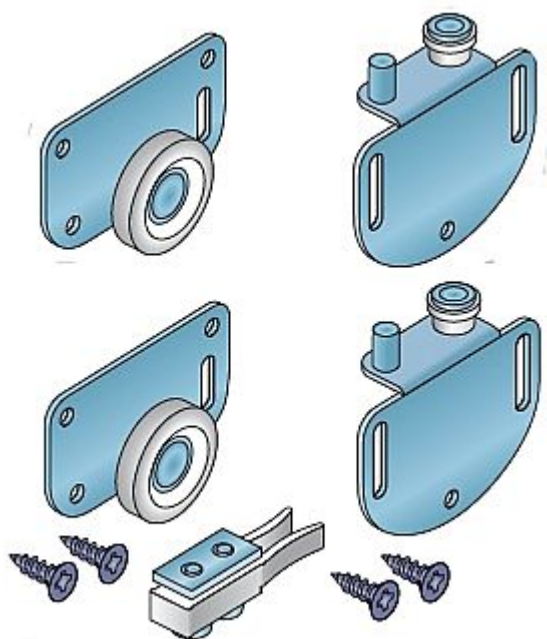

# S 37 sada kování včetně brzdy

» PRO TRUHLÁŘE » POSUVNÉ KOVÁNÍ » Pro skříně - SALU S37/S37SC

Dodavatelské číslo	13C0537
EAN	0001367083378
Kód produktu	03530-0184
Balení	1 Ks

Kování pro posuvné vložené dveře se spodním pojezdem a je navrženo s ohledem na maximální využití vnitřního prostoru skříně. Systém lze použít v kuchyňských linkách, pro menší skříně a pro různé solitérní kusy nábytku. Kování je určeno pro laminovou nebo dřevěnou výplň. Systém používá hliníkové pojezdové a vodící lišty, které se narážejí do vyfrézovaných otvorů do dna a stropu skříně. Pomocí tohoto způsobu uchycení lišt je dosažena tzv. "čistá linie" skříně, kdy je plně využita vnitřní světlost skříně.

Nosnost jednoho křídla je 35 kg.

Komponenty sady: horní vozík S37 2 ks, dolní vozík S37 2 ks, brzda H35/60 1 ks, spojovací materiál

Dostupnost sklad SEZAM :

skladem