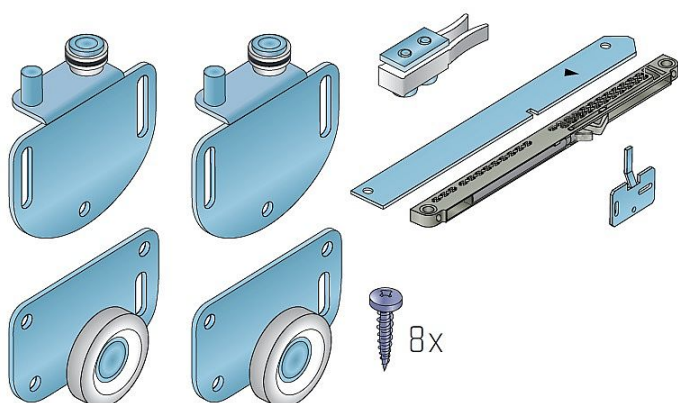

# S 37SC sada kování s tlumením T40 včetně brzdy

» PRO TRUHLÁŘE » POSUVNÉ KOVÁNÍ » Pro skříně - SALU S37/S37SC

Dodavatelské číslo	13C0S37SC40
Kód produktu	03530-0185
Balení	1 Ks

Kování pro posuvné vložené dveře se spodním pojezdem a je navrženo s ohledem na maximální využití vnitřního prostoru skříně. Systém lze použít v kuchyňských linkách, pro menší skříně a pro různé solitérní kusy nábytku. Kování je určeno pro laminovou nebo dřevěnou výplň. Systém používá hliníkové pojezdové a vodící lišty, které se narážejí do vyfrézovaných otvorů do dna a stropu skříně. Pomocí tohoto způsobu uchycení lišt je dosažena tzv. "čistá linie" skříně, kdy je plně využita vnitřní světlost skříně.

Nosnost jednoho křídla je 35 kg.

Komponenty sady: horní vozík S37 2 ks, dolní vozík S37 2 ks, brzda H35/60 1 ks, spojovací materiál

Dostupnost sklad SEZAM :

u dodavatele

Dostupné sklad dodavatele:

sklad dodavatele