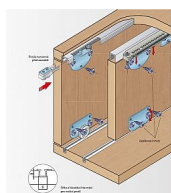

# S 37SC sada kování s tlumením T40 včetně brzdy

» PRO TRUHLÁŘE » POSUVNÉ KOVÁNÍ » Pro skříně - SALU S37/S37SC

Dodavatelské číslo	13C0S37SC40
Kód produktu	03530-0185
Balení	1 Ks

Kování pro posuvné vložené dveře se spodním pojezdem a je navrženo s ohledem na maximální využití vnitřního prostoru skříně. Systém lze použít v kuchyňských linkách, pro menší skříně a pro různé solitérní kusy nábytku. Kování je určeno pro laminovou nebo dřevěnou výplň. Systém používá hliníkové pojezdové a vodící lišty, které se narážejí do vyfrézovaných otvorů do dna a stropu skříně. Pomocí tohoto způsobu uchycení lišt je dosažena tzv. "čistá linie" skříně, kdy je plně využita vnitřní světlost skříně.

Nosnost jednoho křídla je 35 kg.

Komponenty sady: horní vozík S37 2 ks, dolní vozík S37 2 ks, brzda H35/60 1 ks, spojovací materiál

Dostupnost sklad SEZAM :

u dodavatele

Dostupné sklad dodavatele:

sklad dodavatele