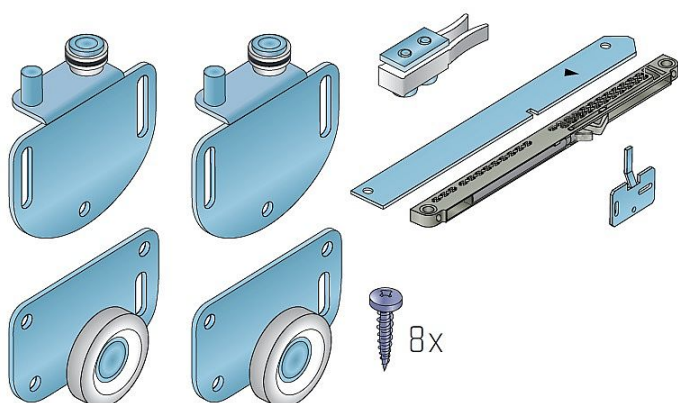

S 37SC sada kování s tlumením T40 včetně brzdy

» PRO TRUHLÁŘE » POSUVNÉ KOVÁNÍ » Pro skříně - SALU S37/S37SC

Dodavatelské číslo	13C0S37SC40
Kód produktu	03530-0185
Balení	1 Ks

Kování pro posuvné vložené dveře se spodním pojezdem a je navrženo s ohledem na maximální využití vnitřního prostoru skříně. Systém lze použít v kuchyňských linkách, pro menší skříně a pro různé solitérní kusy nábytku. Kování je určeno pro laminovou nebo dřevěnou výplň. Systém používá hliníkové pojezdové a vodící lišty, které se narážejí do vyfrézovaných otvorů do dna a stropu skříně. Pomocí tohoto způsobu uchycení lišt je dosažena tzv. "čistá linie" skříně, kdy je plně využita vnitřní světlost skříně.

Nosnost jednoho křídla je 35 kg.

Komponenty sady: horní vozík S37 2 ks, dolní vozík S37 2 ks, brzda H35/60 1 ks, spojovací materiál

Dostupnost sklad SEZAM :

u dodavatele

Dostupné sklad dodavatele:

sklad dodavatele