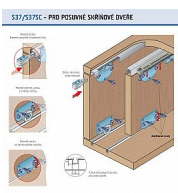

S 37SC sada kování s tlumením T40 včetně brzdy

» PRO TRUHLÁŘE » POSUVNÉ KOVÁNÍ » Pro skříně - SALU S37/S37SC

Dodavatelské číslo	13C0S37SC40
Kód produktu	03530-0185
Balení	1 Ks

Kování pro posuvné vložené dveře se spodním pojezdem a je navrženo s ohledem na maximální využití vnitřního prostoru skříně. Systém lze použít v kuchyňských linkách, pro menší skříně a pro různé solitérní kusy nábytku. Kování je určeno pro laminovou nebo dřevěnou výplň. Systém používá hliníkové pojezdové a vodící lišty, které se narážejí do vyfrézovaných otvorů do dna a stropu skříně. Pomocí tohoto způsobu uchycení lišt je dosažena tzv. "čistá linie" skříně, kdy je plně využita vnitřní světlost skříně.

Nosnost jednoho křídla je 35 kg.

Komponenty sady: horní vozík S37 2 ks, dolní vozík S37 2 ks, brzda H35/60 1 ks, spojovací materiál

Dostupnost sklad SEZAM :

u dodavatele

Dostupné sklad dodavatele:

sklad dodavatele