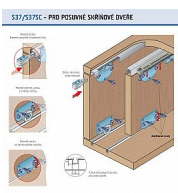

# S 37SC sada kování s tlumením T40 včetně brzdy

» PRO TRUHLÁŘE » POSUVNÉ KOVÁNÍ » Pro skříně - SALU S37/S37SC

Dodavatelské číslo	13C0S37SC40
Kód produktu	03530-0185
Balení	1 Ks

Kování pro posuvné vložené dveře se spodním pojezdem a je navrženo s ohledem na maximální využití vnitřního prostoru skříně. Systém lze použít v kuchyňských linkách, pro menší skříně a pro různé solitérní kusy nábytku. Kování je určeno pro laminovou nebo dřevěnou výplň. Systém používá hliníkové pojezdové a vodící lišty, které se narážejí do vyfrézovaných otvorů do dna a stropu skříně. Pomocí tohoto způsobu uchycení lišt je dosažena tzv. "čistá linie" skříně, kdy je plně využita vnitřní světlost skříně.

Nosnost jednoho křídla je 35 kg.

Komponenty sady: horní vozík S37 2 ks, dolní vozík S37 2 ks, brzda H35/60 1 ks, spojovací materiál

Dostupnost sklad SEZAM :

u dodavatele

Dostupné sklad dodavatele:

sklad dodavatele