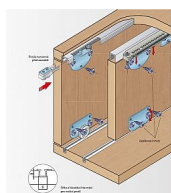

S 37SC sada kování s tlumením T40 včetně brzdy

» PRO TRUHLÁŘE » POSUVNÉ KOVÁNÍ » Pro skříně - SALU S37/S37SC

Dodavatelské číslo	13C0S37SC40
Kód produktu	03530-0185
Balení	1 Ks

Kování pro posuvné vložené dveře se spodním pojezdem a je navrženo s ohledem na maximální využití vnitřního prostoru skříně. Systém lze použít v kuchyňských linkách, pro menší skříně a pro různé solitérní kusy nábytku. Kování je určeno pro laminovou nebo dřevěnou výplň. Systém používá hliníkové pojezdové a vodící lišty, které se narážejí do vyfrézovaných otvorů do dna a stropu skříně. Pomocí tohoto způsobu uchycení lišt je dosažena tzv. "čistá linie" skříně, kdy je plně využita vnitřní světlost skříně.

Nosnost jednoho křídla je 35 kg.

Komponenty sady: horní vozík S37 2 ks, dolní vozík S37 2 ks, brzda H35/60 1 ks, spojovací materiál

Dostupnost sklad SEZAM :

u dodavatele

Dostupné sklad dodavatele:

sklad dodavatele