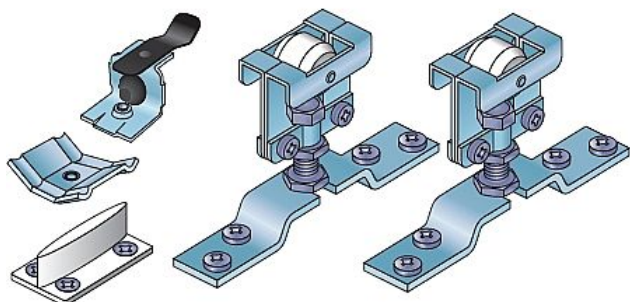

S 40 sada pojezdů včetně brzdy (40 kg)

» PRO TRUHLÁŘE » POSUVNÉ KOVÁNÍ » Pro dveře - SALU S40/80/80N

Dodavatelské číslo	14C0540
EAN	0001467083407
Kód produktu	03530-0057
Balení	1 Ks

Kování pro posuvné vložené dveře s horním zavěšením
Nábytkové kování S40/80 představuje jednoduché řešení pro posuvné průchozí dveře a pojízdné stěny.

Své využití najde také u posuvných skříňových dveří s horním zavěšením. Systém se vyznačuje tichým chodem a jednoduchou montáží. Pro fixování dveří v krajní poloze je možno k sadě dokoupit brzdu a pro uchycení lišty ke stěně stěnovou příchytku.

Doporučená nosnost jednoho křídla je max. 40/80 kg.

Systém využívá ocelovou a hliníkovou vodící lištu.

Komponenty sady: Horní vozíky S40/80 2 ks, brzda S40/80

1 ks, plastové vodítko S40/80 1 ks, spojovací materiál

Verze S40H je určena pro montáž do lamina pomocí spojovacích nábytkových válečků, kterou jsou součástí této sady kování.

Hliníková lišta - tišší chod, bez předvrtaných děr

Dopňkové tlumení, doraz, brzda, vodítko, úchyty lišt, kryty (garnyže)