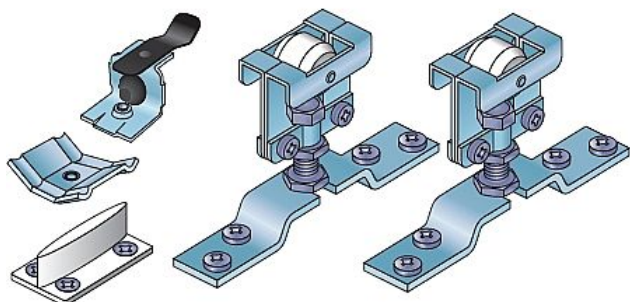

# S 40 sada pojezdů včetně brzdy (40 kg)

» PRO TRUHLÁŘE » POSUVNÉ KOVÁNÍ » Pro dveře - SALU S40/80/80N

Dodavatelské číslo	14C0540
EAN	0001467083407
Kód produktu	03530-0057
Balení	1 Ks

Kování pro posuvné vložené dveře s horním zavěšením  
Nábytkové kování S40/80 představuje jednoduché řešení pro posuvné průchozí dveře a pojízdné stěny.

Své využití najde také u posuvných skříňových dveří s horním zavěšením. Systém se vyznačuje tichým chodem a jednoduchou montáží. Pro fixování dveří v krajní poloze je možno k sadě dokoupit brzdu a pro uchycení lišty ke stěně stěnovou příchytku.

Doporučená nosnost jednoho křídla je max. 40/80 kg.

Systém využívá ocelovou a hliníkovou vodící lištu.

Komponenty sady: Horní vozíky S40/80 2 ks, brzda S40/80

1 ks, plastové vodítko S40/80 1 ks, spojovací materiál

Verze S40H je určena pro montáž do lamina pomocí spojovacích nábytkových válečků, kterou jsou součástí této sady kování.

Hliníková lišta - tišší chod, bez předvrtaných děr

Dopňkové tlumení, doraz, brzda, vodítko, úchyty lišt, kryty (garnyže)