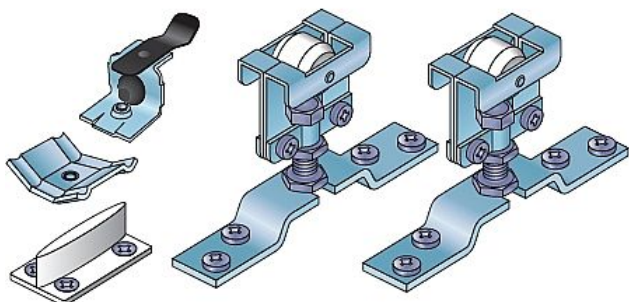

S 40 sada pojezdů včetně brzdy (40 kg)

» PRO TRUHLÁŘE » POSUVNÉ KOVÁNÍ » Pro dveře - SALU S40/80/80N

Dodavatelské číslo	14C0540
EAN	0001467083407
Kód produktu	03530-0057
Balení	1 Ks

Kování pro posuvné vložené dveře s horním zavěšením
Nábytkové kování S40/80 představuje jednoduché řešení pro posuvné průchozí dveře a pojízdné stěny.

Své využití najde také u posuvných skříňových dveří s horním zavěšením. Systém se vyznačuje tichým chodem a jednoduchou montáží. Pro fixování dveří v krajní poloze je možno k sadě dokoupit brzdu a pro uchycení lišty ke stěně stěnovou příchytku.

Doporučená nosnost jednoho křídla je max. 40/80 kg.

Systém využívá ocelovou a hliníkovou vodící lištu.

Komponenty sady: Horní vozíky S40/80 2 ks, brzda S40/80

1 ks, plastové vodítko S40/80 1 ks, spojovací materiál

Verze S40H je určena pro montáž do lamina pomocí spojovacích nábytkových válečků, kterou jsou součástí této sady kování.

Hliníková lišta - tišší chod, bez předvrtaných děr

Dopňkové tlumení, doraz, brzda, vodítko, úchyty lišt, kryty (garnyže)