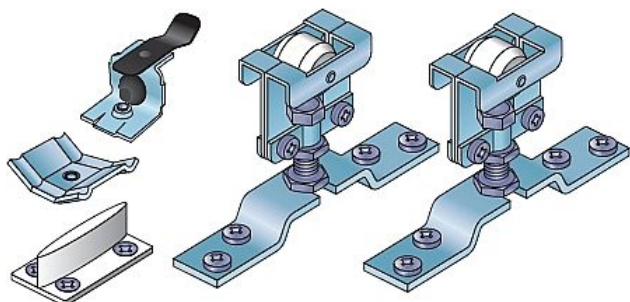

# S 40 sada pojezdů včetně brzdy (40 kg)

» PRO TRUHLÁŘE » POSUVNÉ KOVÁNÍ » Pro dveře - SALU S40/80/80N

Dodavatelské číslo	14C0540
EAN	0001467083407
Kód produktu	03530-0057
Balení	1 ks

Kování pro posuvné vložené dveře s horním zavěšením  
Nábytkové kování S40/80 představuje jednoduché řešení pro posuvné průchozí dveře a pojízdné stěny.

Své využití najde také u posuvných skříňových dveří s horním zavěšením. Systém se vyznačuje tichým chodem a jednoduchou montáží. Pro fixování dveří v krajní poloze je možno k sadě dokoupit brzdu a pro uchycení lišty ke stěně stěnovou příchytku.

Doporučená nosnost jednoho křídla je max. 40/80 kg.

Systém využívá ocelovou a hliníkovou vodící lištu.

Komponenty sady: Horní vozíky S40/80 2 ks, brzda S40/80

1 ks, plastové vodítko S40/80 1 ks, spojovací materiál

Verze S40H je určena pro montáž do lamina pomocí spojovacích nábytkových válečků, kterou jsou součástí této sady kování.

Hliníková lišta - tišší chod, bez předvrtaných děr

Dopňkové tlumení, doraz, brzda, vodítko, úchyty lišt, kryty (garnyže)