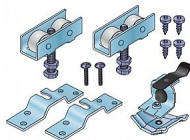

S 40H !!! sada pojezdů silnější včetně brzdy

» PRO TRUHLÁŘE » POSUVNÉ KOVÁNÍ » Pro dveře - SALU S40/80/80N

Dodavatelské číslo	14C0S40H
EAN	0046708340727
Kód produktu	03530-0060
Balení	1 ks

Kování pro posuvné vložené dveře s horním zavěšením
Nábytkové kování S40/80 představuje jednoduché řešení pro posuvné průchozí dveře a pojízdné stěny.

Své využití najde také u posuvných skříňových dveří s horním zavěšením. Systém se vyznačuje tichým chodem a jednoduchou montáží. Pro fixování dveří v krajní poloze je možno k sadě dokoupit brzdou a pro uchycení lišty ke stěně stěnovou příchytku.

Doporučená nosnost jednoho křídla je max. 40/80 kg.

Systém využívá ocelovou a hliníkovou vodící lištu.

Komponenty sady: Horní vozíky S40/80 2 ks, brzda S40/80

1 ks, plastové vodítko S40/80 1 ks, spojovací materiál

Verze S40H je určena pro montáž do lamina pomocí spojovacích nábytkových válečků, kterou jsou součástí této sady kování.

Hliníková lišta - tišší chod, bez předvrtaných děr

Dopňkové tlumení, doraz, brzda, vodítko, úchyty lišt, kryty (garnyže)