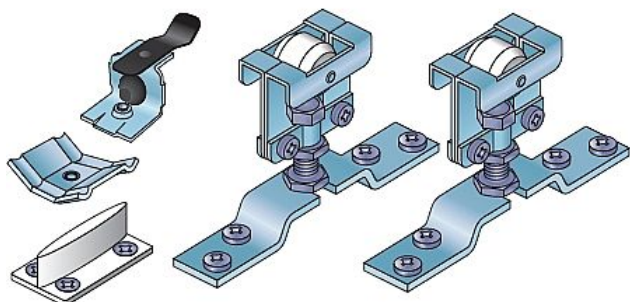

S 40H !!! sada pojezdů silnější včetně brzdy

» PRO TRUHLÁŘE » POSUVNÉ KOVÁNÍ » Pro dveře - SALU S40/80/80N

Dodavatelské číslo	14C0S40H
EAN	0046708340727
Kód produktu	03530-0060
Balení	1 ks

Kování pro posuvné vložené dveře s horním zavěšením
Nábytkové kování S40/80 představuje jednoduché řešení pro posuvné průchozí dveře a pojízdné stěny.

Své využití najde také u posuvných skříňových dveří s horním zavěšením. Systém se vyznačuje tichým chodem a jednoduchou montáží. Pro fixování dveří v krajní poloze je možno k sadě dokoupit brzdou a pro uchycení lišty ke stěně stěnovou příchytku.

Doporučená nosnost jednoho křídla je max. 40/80 kg.

Systém využívá ocelovou a hliníkovou vodící lištu.

Komponenty sady: Horní vozíky S40/80 2 ks, brzda S40/80

1 ks, plastové vodítko S40/80 1 ks, spojovací materiál

Verze S40H je určena pro montáž do lamina pomocí spojovacích nábytkových válečků, kterou jsou součástí této sady kování.

Hliníková lišta - tišší chod, bez předvrtaných děr

Dopňkové tlumení, doraz, brzda, vodítko, úchyty lišt, kryty (garnyže)