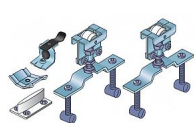

S 40H !!! sada pojezdů silnější včetně brzdy

» PRO TRUHLÁŘE » POSUVNÉ KOVÁNÍ » Pro dveře - SALU S40/80/80N

Dodavatelské číslo	14C0S40H
EAN	0046708340727
Kód produktu	03530-0060
Balení	1 ks

Kování pro posuvné vložené dveře s horním zavěšením
Nábytkové kování S40/80 představuje jednoduché řešení pro posuvné průchozí dveře a pojízdné stěny.

Své využití najde také u posuvných skříňových dveří s horním zavěšením. Systém se vyznačuje tichým chodem a jednoduchou montáží. Pro fixování dveří v krajní poloze je možno k sadě dokoupit brzdou a pro uchycení lišty ke stěně stěnovou příchytku.

Doporučená nosnost jednoho křídla je max. 40/80 kg.

Systém využívá ocelovou a hliníkovou vodící lištu.

Komponenty sady: Horní vozíky S40/80 2 ks, brzda S40/80

1 ks, plastové vodítko S40/80 1 ks, spojovací materiál

Verze S40H je určena pro montáž do lamina pomocí spojovacích nábytkových válečků, kterou jsou součástí této sady kování.

Hliníková lišta - tišší chod, bez předvrtaných děr

Dopňkové tlumení, doraz, brzda, vodítko, úchyty lišt, kryty (garnyže)