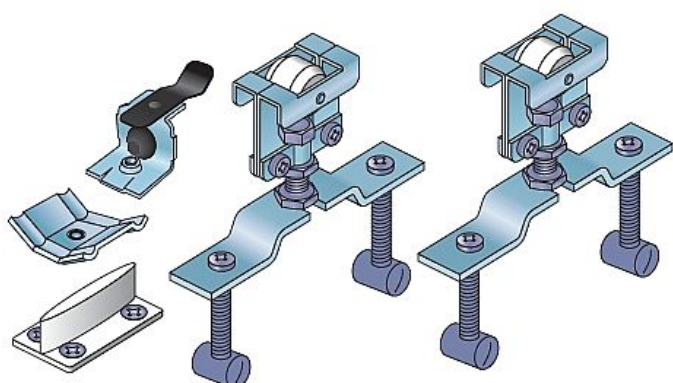

# S 40H !!! sada pojezdů silnější včetně brzdy

» PRO TRUHLÁŘE » POSUVNÉ KOVÁNÍ » Pro dveře - SALU S40/80/80N

Dodavatelské číslo	14C0S40H
EAN	0046708340727
Kód produktu	03530-0060
Balení	1 Ks

Kování pro posuvné vložené dveře s horním zavěšením  
Nábytkové kování S40/80 představuje jednoduché řešení pro posuvné průchozí dveře a pojízdné stěny.

Své využití najde také u posuvných skříňových dveří s horním zavěšením. Systém se vyznačuje tichým chodem a jednoduchou montáží. Pro fixování dveří v krajní poloze je možno k sadě dokoupit brzdu a pro uchycení lišty ke stěně stěnovou příchytku.

Doporučená nosnost jednoho křídla je max. 40/80 kg.

Systém využívá ocelovou a hliníkovou vodící lištu.

Komponenty sady: Horní vozíky S40/80 2 ks, brzda S40/80

1 ks, plastové vodítko S40/80 1 ks, spojovací materiál

Verze S40H je určena pro montáž do lamina pomocí spojovacích nábytkových válečků, kterou jsou součástí této sady kování.

Hliníková lišta - tišší chod, bez předvrtaných děr

Dopňkové tlumení, doraz, brzda, vodítko, úchyty lišt, kryty (garnyže)