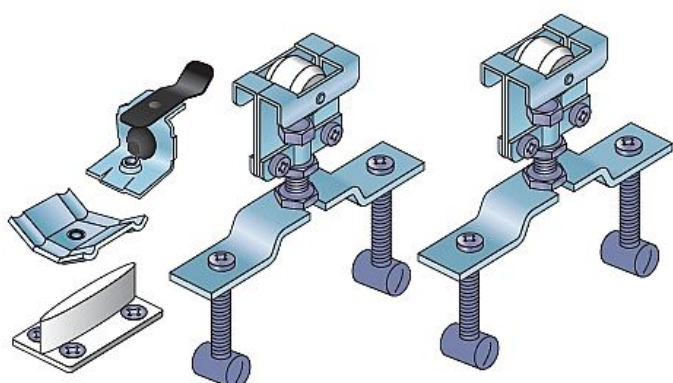

S 40H !!! sada pojezdů silnější včetně brzdy

» PRO TRUHLÁŘE » POSUVNÉ KOVÁNÍ » Pro dveře - SALU S40/80/80N

Dodavatelské číslo	14C0S40H
EAN	0046708340727
Kód produktu	03530-0060
Balení	1 ks

Kování pro posuvné vložené dveře s horním zavěšením
Nábytkové kování S40/80 představuje jednoduché řešení pro posuvné průchozí dveře a pojízdné stěny.

Své využití najde také u posuvných skříňových dveří s horním zavěšením. Systém se vyznačuje tichým chodem a jednoduchou montáží. Pro fixování dveří v krajní poloze je možno k sadě dokoupit brzdu a pro uchycení lišty ke stěně stěnovou příchytku.

Doporučená nosnost jednoho křídla je max. 40/80 kg.

Systém využívá ocelovou a hliníkovou vodící lištu.

Komponenty sady: Horní vozíky S40/80 2 ks, brzda S40/80

1 ks, plastové vodítko S40/80 1 ks, spojovací materiál

Verze S40H je určena pro montáž do lamina pomocí spojovacích nábytkových válečků, kterou jsou součástí této sady kování.

Hliníková lišta - tišší chod, bez předvrtaných děr

Dopňkové tlumení, doraz, brzda, vodítko, úchyty lišt, kryty (garnyže)