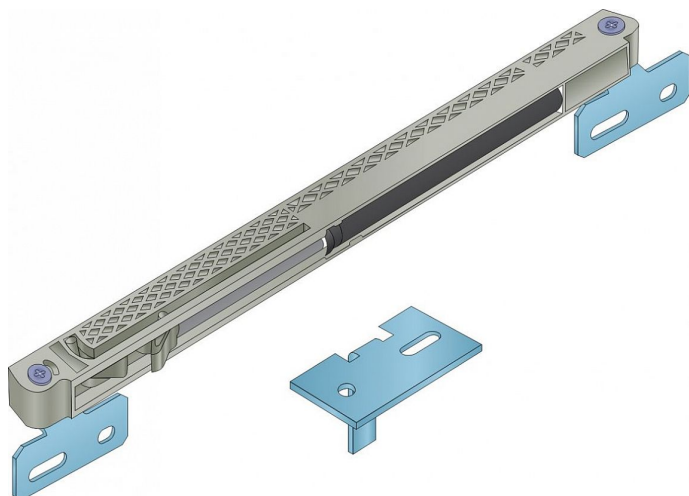

# S 50N softclose slidix (T40)

» PRO TRUHLÁŘE » POSUVNÉ KOVÁNÍ » Pro skříně - SALU S50N

Dodavatelské číslo	17C050N40
Kód produktu	03530-0213
Balení	1 Ks

tlumení zavírání pro posuvný systém S50N

Dostupnost sklad SEZAM : u dodavatele  
Dostupné sklad dodavatele: sklad dodavatele