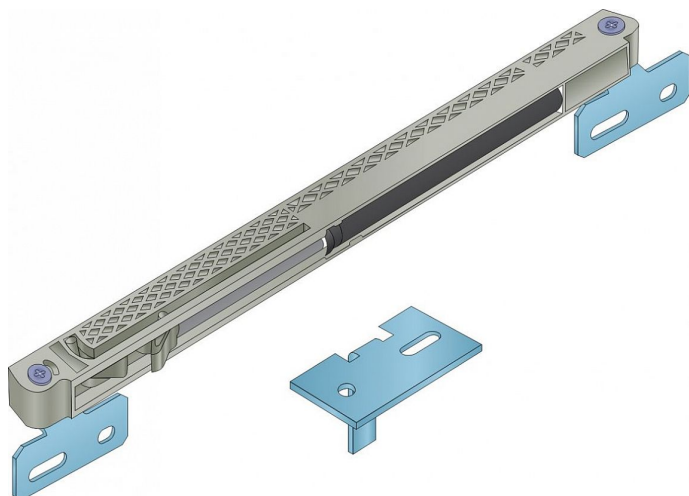

S 50N softclose slidix (T40)

» PRO TRUHLÁŘE » POSUVNÉ KOVÁNÍ » Pro skříně - SALU S50N

Dodavatelské číslo	17C050N40
Kód produktu	03530-0213
Balení	1 Ks

tlumení zavírání pro posuvný systém S50N

Dostupnost sklad SEZAM : u dodavatele
Dostupné sklad dodavatele: sklad dodavatele