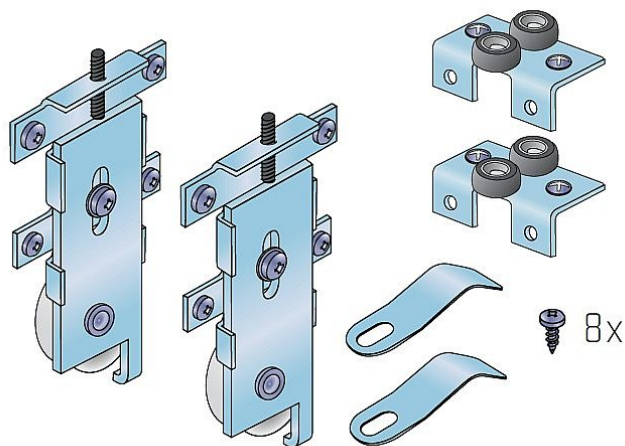

S 60 sada pojezdů - dvoukolečko

» PRO TRUHLÁŘE » POSUVNÉ KOVÁNÍ » Pro skříně - SALU S60

Dodavatelské číslo	17C0S602K
EAN	0067083602750
Kód produktu	03530-0195
Balení	1 Ks

kování pro vestavěné skříně

Stále více domácností hledá možnost, jak za přijatelnou cenu řešit problém s úložným prostorem a řešení se nabízí ve formě vestavěných skříní. Jejich cena však zatím převyšuje na našem trhu možnosti velké části rodin. Proto jsme začali dodávat kování pro vestavěné skříně S60. Jeho montáž může provádět jak odborník tak i domácí kutil, výsledný efekt bude srovnatelný s mnohem dražšími systémy dveří na míru.

V kombinaci s námi dodávanými madly bude potom tento efekt špičkový.

Pro základní sestavu je nutno pořídit: horní a spodní lištu a k tomu sadu pojezdů dle počtu křídel. Další věci jsou volitelné

Dostupnost sklad SEZAM :
Dostupné sklad dodavatele: