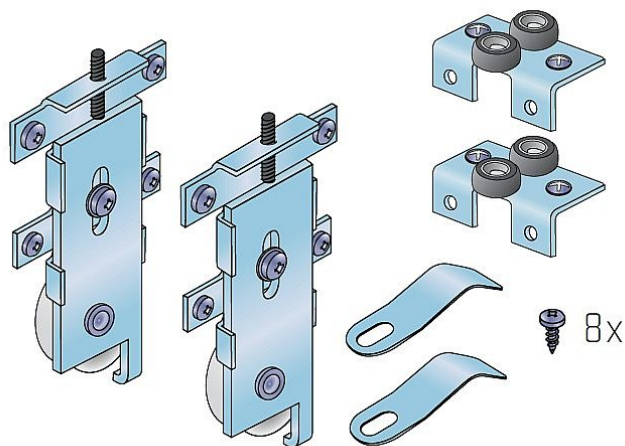

# S 60 sada pojezdů - dvoukolečko

» PRO TRUHLÁŘE » POSUVNÉ KOVÁNÍ » Pro skříně - SALU S60

Dodavatelské číslo	17C0S602K
EAN	0067083602750
Kód produktu	03530-0195
Balení	1 Ks

kování pro vestavěné skříně

Stále více domácností hledá možnost, jak za přijatelnou cenu řešit problém s úložným prostorem a řešení se nabízí ve formě vestavěných skříní. Jejich cena však zatím převyšuje na našem trhu možnosti velké části rodin. Proto jsme začali dodávat kování pro vestavěné skříně S60. Jeho montáž může provádět jak odborník tak i domácí kutil, výsledný efekt bude srovnatelný s mnohem dražšími systémy dveří na míru.

V kombinaci s námi dodávanými madly bude potom tento efekt špičkový.

Pro základní sestavu je nutno pořídit: horní a spodní lištu a k tomu sadu pojezdů dle počtu křídel. Další věci jsou volitelné

Dostupnost sklad SEZAM :