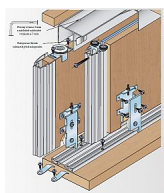

S 60 sada pojezdů - dvoukolečko

» PRO TRUHLÁŘE » POSUVNÉ KOVÁNÍ » Pro skříně - SALU S60

Dodavatelské číslo	17C0S602K
EAN	0067083602750
Kód produktu	03530-0195
Balení	1 Ks

kování pro vestavěné skříně

Stále více domácností hledá možnost, jak za přijatelnou cenu řešit problém s úložným prostorem a řešení se nabízí ve formě vestavěných skříní. Jejich cena však zatím převyšuje na našem trhu možnosti velké části rodin. Proto jsme začali dodávat kování pro vestavěné skříně S60. Jeho montáž může provádět jak odborník tak i domácí kutil, výsledný efekt bude srovnatelný s mnohem dražšími systémy dveří na míru.

V kombinaci s námi dodávanými madly bude potom tento efekt špičkový.

Pro základní sestavu je nutno pořídit: horní a spodní lištu a k tomu sadu pojezdů dle počtu křídel. Další věci jsou volitelné

Dostupnost sklad SEZAM :
Dostupné sklad dodavatele: