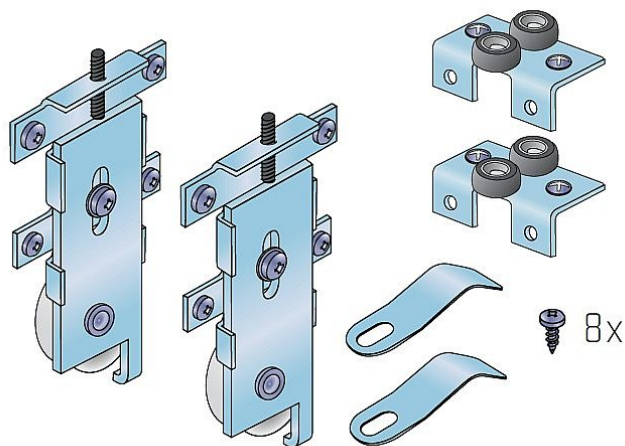

# S 60 sada pojezdů - dvoukolečko

» PRO TRUHLÁŘE » POSUVNÉ KOVÁNÍ » Pro skříně - SALU S60

Dodavatelské číslo	17C0S602K
EAN	0067083602750
Kód produktu	03530-0195
Balení	1 Ks

## kování pro vestavěné skříně

Stále více domácností hledá možnost, jak za přijatelnou cenu řešit problém s úložným prostorem a řešení se nabízí ve formě vestavěných skříní. Jejich cena však zatím převyšuje na našem trhu možnosti velké části rodin. Proto jsme začali dodávat kování pro vestavěné skříně S60. Jeho montáž může provádět jak odborník tak i domácí kutil, výsledný efekt bude srovnatelný s mnohem dražšími systémy dveří na míru.

V kombinaci s námi dodávanými madly bude potom tento efekt špičkový.

Pro základní sestavu je nutno pořídit: horní a spodní lištu a k tomu sadu pojezdů dle počtu křídel. Další věci jsou volitelné

Dostupnost sklad SEZAM :