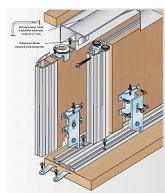

# S 60 sada pojezdů - dvoukolečko

» PRO TRUHLÁŘE » POSUVNÉ KOVÁNÍ » Pro skříně - SALU S60

Dodavatelské číslo	17C0S602K
EAN	0067083602750
Kód produktu	03530-0195
Balení	1 Ks

kování pro vestavěné skříně

Stále více domácností hledá možnost, jak za přijatelnou cenu řešit problém s úložným prostorem a řešení se nabízí ve formě vestavěných skříní. Jejich cena však zatím převyšuje na našem trhu možnosti velké části rodin. Proto jsme začali dodávat kování pro vestavěné skříně S60. Jeho montáž může provádět jak odborník tak i domácí kutil, výsledný efekt bude srovnatelný s mnohem dražšími systémy dveří na míru.

V kombinaci s námi dodávanými madly bude potom tento efekt špičkový.

Pro základní sestavu je nutno pořídit: horní a spodní lištu a k tomu sadu pojezdů dle počtu křídel. Další věci jsou volitelné

Dostupnost sklad SEZAM :