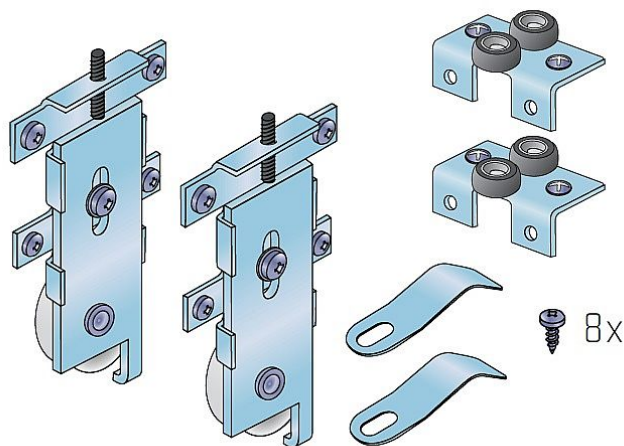

S 60 sada pojezdů - dvoukolečko

» PRO TRUHLÁŘE » POSUVNÉ KOVÁNÍ » Pro skříně - SALU S60

Dodavatelské číslo	17C0S602K
EAN	0067083602750
Kód produktu	03530-0195
Balení	1 Ks

kování pro vestavěné skříně

Stále více domácností hledá možnost, jak za přijatelnou cenu řešit problém s úložným prostorem a řešení se nabízí ve formě vestavěných skříní. Jejich cena však zatím převyšuje na našem trhu možnosti velké části rodin. Proto jsme začali dodávat kování pro vestavěné skříně S60. Jeho montáž může provádět jak odborník tak i domácí kutil, výsledný efekt bude srovnatelný s mnohem dražšími systémy dveří na míru.

V kombinaci s námi dodávanými madly bude potom tento efekt špičkový.

Pro základní sestavu je nutno pořídit: horní a spodní lištu a k tomu sadu pojezdů dle počtu křídel. Další věci jsou volitelné

Dostupnost sklad SEZAM :