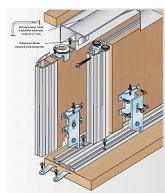

S 60 sada pojezdů - dvoukolečko

» PRO TRUHLÁŘE » POSUVNÉ KOVÁNÍ » Pro skříně - SALU S60

Dodavatelské číslo	17C0S602K
EAN	0067083602750
Kód produktu	03530-0195
Balení	1 Ks

kování pro vestavěné skříně

Stále více domácností hledá možnost, jak za přijatelnou cenu řešit problém s úložným prostorem a řešení se nabízí ve formě vestavěných skříní. Jejich cena však zatím převyšuje na našem trhu možnosti velké části rodin. Proto jsme začali dodávat kování pro vestavěné skříně S60. Jeho montáž může provádět jak odborník tak i domácí kutil, výsledný efekt bude srovnatelný s mnohem dražšími systémy dveří na míru.

V kombinaci s námi dodávanými madly bude potom tento efekt špičkový.

Pro základní sestavu je nutno pořídit: horní a spodní lištu a k tomu sadu pojezdů dle počtu křídel. Další věci jsou volitelné

Dostupnost sklad SEZAM :