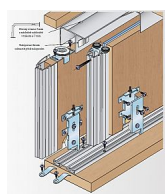

# S 60 sada pojezdů - jednokolečko

» PRO TRUHLÁŘE » POSUVNÉ KOVÁNÍ » Pro skříně - SALU S60

Dodavatelské číslo	17C0S601K
EAN	0067083601753
Kód produktu	03530-0194
Balení	1 Ks

kování pro vestavěné skříně

Stále více domácností hledá možnost, jak za přijatelnou cenu řešit problém s úložným prostorem a řešení se nabízí ve formě vestavěných skříní. Jejich cena však zatím převyšuje na našem trhu možnosti velké části rodin. Proto jsme začali dodávat kování pro vestavěné skříně S60. Jeho montáž může provádět jak odborník tak i domácí kutil, výsledný efekt bude srovnatelný s mnohem dražšími systémy dveří na míru.

V kombinaci s námi dodávanými madly bude potom tento efekt špičkový.

Pro základní sestavu je nutno pořídit: horní a spodní lištu a k tomu sadu pojezdů dle počtu křídel. Další věci jsou volitelné

Dostupnost sklad SEZAM :