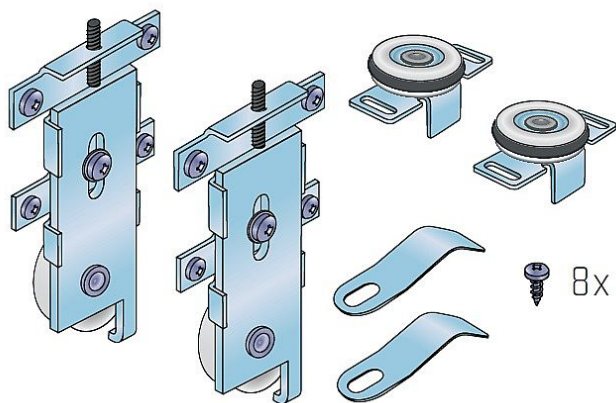

# S 60 sada pojezdů - jednokolečko

» PRO TRUHLÁŘE » POSUVNÉ KOVÁNÍ » Pro skříně - SALU S60

Dodavatelské číslo	17C0S601K
EAN	0067083601753
Kód produktu	03530-0194
Balení	1 Ks

kování pro vestavěné skříně

Stále více domácností hledá možnost, jak za přijatelnou cenu řešit problém s úložným prostorem a řešení se nabízí ve formě vestavěných skříní. Jejich cena však zatím převyšuje na našem trhu možnosti velké části rodin. Proto jsme začali dodávat kování pro vestavěné skříně S60. Jeho montáž může provádět jak odborník tak i domácí kutil, výsledný efekt bude srovnatelný s mnohem dražšími systémy dveří na míru.

V kombinaci s námi dodávanými madly bude potom tento efekt špičkový.

Pro základní sestavu je nutno pořídit: horní a spodní lištu a k tomu sadu pojezdů dle počtu křídel. Další věci jsou volitelné

Dostupnost sklad SEZAM :