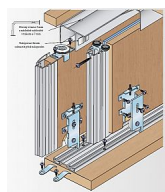

S 60 sada pojezdů - jednokolečko

» PRO TRUHLÁŘE » POSUVNÉ KOVÁNÍ » Pro skříně - SALU S60

Dodavatelské číslo	17C0S601K
EAN	0067083601753
Kód produktu	03530-0194
Balení	1 ks

kování pro vestavěné skříně

Stále více domácností hledá možnost, jak za přijatelnou cenu řešit problém s úložným prostorem a řešení se nabízí ve formě vestavěných skříní. Jejich cena však zatím převyšuje na našem trhu možnosti velké části rodin. Proto jsme začali dodávat kování pro vestavěné skříně S60. Jeho montáž může provádět jak odborník tak i domácí kutil, výsledný efekt bude srovnatelný s mnohem dražšími systémy dveří na míru.

V kombinaci s námi dodávanými madly bude potom tento efekt špičkový.

Pro základní sestavu je nutno pořídit: horní a spodní lištu a k tomu sadu pojezdů dle počtu křídel. Další věci jsou volitelné

Dostupnost na hlavním skladě: skladem u dodavatele