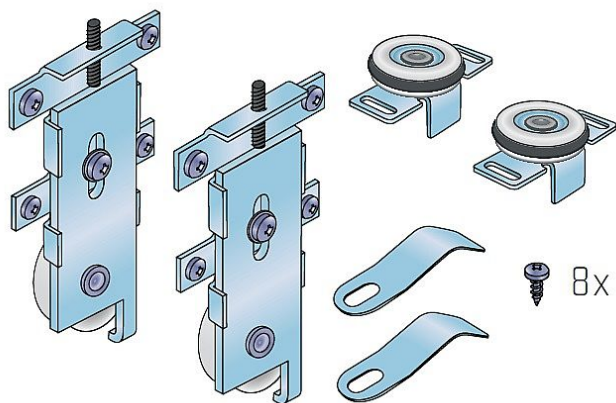

S 60 sada pojezdů - jednokolečko

» PRO TRUHLÁŘE » POSUVNÉ KOVÁNÍ » Pro skříně - SALU S60

Dodavatelské číslo	17C0S601K
EAN	0067083601753
Kód produktu	03530-0194
Balení	1 ks

kování pro vestavěné skříně

Stále více domácností hledá možnost, jak za přijatelnou cenu řešit problém s úložným prostorem a řešení se nabízí ve formě vestavěných skříní. Jejich cena však zatím převyšuje na našem trhu možnosti velké části rodin. Proto jsme začali dodávat kování pro vestavěné skříně S60. Jeho montáž může provádět jak odborník tak i domácí kutil, výsledný efekt bude srovnatelný s mnohem dražšími systémy dveří na míru.

V kombinaci s námi dodávanými madly bude potom tento efekt špičkový.

Pro základní sestavu je nutno pořídit: horní a spodní lištu a k tomu sadu pojezdů dle počtu křídel. Další věci jsou volitelné

Dostupnost na hlavním skladě: skladem u dodavatele