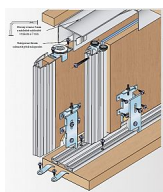

# S 60 sada pojezdů

» PRO TRUHLÁŘE » POSUVNÉ KOVÁNÍ » Pro skříně - SALU S60

Kód produktu

MP03530-0194

Balení

1 ks

kování pro vestavěné skříně

Stále více domácností hledá možnost, jak za přijatelnou cenu řešit problém s úložným prostorem a řešení se nabízí ve formě vestavěných skříní. Jejich cena však zatím převyšuje na našem trhu možnosti velké části rodin. Proto jsme začali dodávat kování pro vestavěné skříně S60. Jeho montáž může provádět jak odborník tak i domácí kutil, výsledný efekt bude srovnatelný s mnohem dražšími systémy dveří na míru.

V kombinaci s námi dodávanými madly bude potom tento efekt špičkový.

Pro základní sestavu je nutno pořídít: horní a spodní lištu a k tomu sadu pojezdů dle počtu křídel. Další věci jsou volitelné

Dostupnost na hlavním skladě: