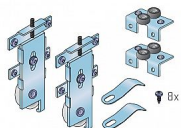

# S 60 sada pojezdů

» PRO TRUHLÁŘE » POSUVNÉ KOVÁNÍ » Pro skříně - SALU S60

Kód produktu

MP03530-0194

Balení

1 Ks

kování pro vestavěné skříně

Stále více domácností hledá možnost, jak za přijatelnou cenu řešit problém s úložným prostorem a řešení se nabízí ve formě vestavěných skříní. Jejich cena však zatím převyšuje na našem trhu možnosti velké části rodin. Proto jsme začali dodávat kování pro vestavěné skříně S60. Jeho montáž může provádět jak odborník tak i domácí kutil, výsledný efekt bude srovnatelný s mnohem dražšími systémy dveří na míru.

V kombinaci s námi dodávanými madly bude potom tento efekt špičkový.

Pro základní sestavu je nutno pořídít: horní a spodní lištu a k tomu sadu pojezdů dle počtu křídel. Další věci jsou volitelné

Dostupnost sklad SEZAM :