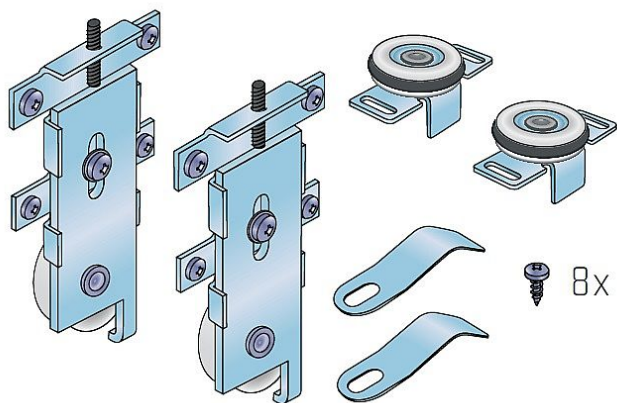

S 60 sada pojezdů

» PRO TRUHLÁŘE » POSUVNÉ KOVÁNÍ » Pro skříně - SALU S60

Kód produktu

MP03530-0194

Balení

1 Ks

kování pro vestavěné skříně

Stále více domácností hledá možnost, jak za přijatelnou cenu řešit problém s úložným prostorem a řešení se nabízí ve formě vestavěných skříní. Jejich cena však zatím převyšuje na našem trhu možnosti velké části rodin. Proto jsme začali dodávat kování pro vestavěné skříně S60. Jeho montáž může provádět jak odborník tak i domácí kutil, výsledný efekt bude srovnatelný s mnohem dražšími systémy dveří na míru.

V kombinaci s námi dodávanými madly bude potom tento efekt špičkový.

Pro základní sestavu je nutno pořídít: horní a spodní lištu a k tomu sadu pojezdů dle počtu křídel. Další věci jsou volitelné

Dostupnost sklad SEZAM :