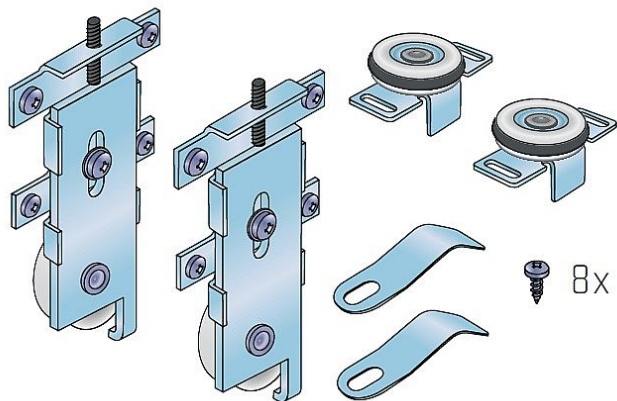

# S 60 sada pojezdů

» PRO TRUHLÁŘE » POSUVNÉ KOVÁNÍ » Pro skříně - SALU S60

Kód produktu

MP03530-0194

Balení

1 ks

kování pro vestavěné skříně

Stále více domácností hledá možnost, jak za přijatelnou cenu řešit problém s úložným prostorem a řešení se nabízí ve formě vestavěných skříní. Jejich cena však zatím převyšuje na našem trhu možnosti velké části rodin. Proto jsme začali dodávat kování pro vestavěné skříně S60. Jeho montáž může provádět jak odborník tak i domácí kutil, výsledný efekt bude srovnatelný s mnohem dražšími systémy dveří na míru.

V kombinaci s námi dodávanými madly bude potom tento efekt špičkový.

Pro základní sestavu je nutno pořídít: horní a spodní lištu a k tomu sadu pojezdů dle počtu křídel. Další věci jsou volitelné

Dostupnost na hlavním skladě: