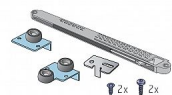

# S 60 sada pojezdů

» PRO TRUHLÁŘE » POSUVNÉ KOVÁNÍ » Pro skříně - SALU S60

Kód produktu

MP03530-0194

Balení

1 Ks

kování pro vestavěné skříně

Stále více domácností hledá možnost, jak za přijatelnou cenu řešit problém s úložným prostorem a řešení se nabízí ve formě vestavěných skříní. Jejich cena však zatím převyšuje na našem trhu možnosti velké části rodin. Proto jsme začali dodávat kování pro vestavěné skříně S60. Jeho montáž může provádět jak odborník tak i domácí kutil, výsledný efekt bude srovnatelný s mnohem dražšími systémy dveří na míru.

V kombinaci s námi dodávanými madly bude potom tento efekt špičkový.

Pro základní sestavu je nutno pořídít: horní a spodní lištu a k tomu sadu pojezdů dle počtu křídel. Další věci jsou volitelné

Dostupnost sklad SEZAM :