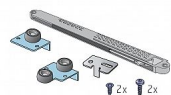

# S 60 sada pojezdů

» PRO TRUHLÁŘE » POSUVNÉ KOVÁNÍ » Pro skříně - SALU S60

Kód produktu

MP03530-0194

Balení

1 ks

kování pro vestavěné skříně

Stále více domácností hledá možnost, jak za přijatelnou cenu řešit problém s úložným prostorem a řešení se nabízí ve formě vestavěných skříní. Jejich cena však zatím převyšuje na našem trhu možnosti velké části rodin. Proto jsme začali dodávat kování pro vestavěné skříně S60. Jeho montáž může provádět jak odborník tak i domácí kutil, výsledný efekt bude srovnatelný s mnohem dražšími systémy dveří na míru.

V kombinaci s námi dodávanými madly bude potom tento efekt špičkový.

Pro základní sestavu je nutno pořídít: horní a spodní lištu a k tomu sadu pojezdů dle počtu křídel. Další věci jsou volitelné

Dostupnost na hlavním skladě: