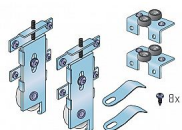

# S 60 sada pojezdů

» PRO TRUHLÁŘE » POSUVNÉ KOVÁNÍ » Pro skříně - SALU S60

Kód produktu

MP03530-0194

Balení

1 Ks

kování pro vestavěné skříně

Stále více domácností hledá možnost, jak za přijatelnou cenu řešit problém s úložným prostorem a řešení se nabízí ve formě vestavěných skříní. Jejich cena však zatím převyšuje na našem trhu možnosti velké části rodin. Proto jsme začali dodávat kování pro vestavěné skříně S60. Jeho montáž může provádět jak odborník tak i domácí kutil, výsledný efekt bude srovnatelný s mnohem dražšími systémy dveří na míru.

V kombinaci s námi dodávanými madly bude potom tento efekt špičkový.

Pro základní sestavu je nutno pořídít: horní a spodní lištu a k tomu sadu pojezdů dle počtu křídel. Další věci jsou volitelné

Dostupnost sklad SEZAM :