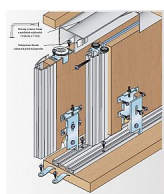

S 60 sada pojezdů

» PRO TRUHLÁŘE » POSUVNÉ KOVÁNÍ » Pro skříně - SALU S60

Kód produktu

MP03530-0194

Balení

1 Ks

kování pro vestavěné skříně

Stále více domácností hledá možnost, jak za přijatelnou cenu řešit problém s úložným prostorem a řešení se nabízí ve formě vestavěných skříní. Jejich cena však zatím převyšuje na našem trhu možnosti velké části rodin. Proto jsme začali dodávat kování pro vestavěné skříně S60. Jeho montáž může provádět jak odborník tak i domácí kutil, výsledný efekt bude srovnatelný s mnohem dražšími systémy dveří na míru.

V kombinaci s námi dodávanými madly bude potom tento efekt špičkový.

Pro základní sestavu je nutno pořídít: horní a spodní lištu a k tomu sadu pojezdů dle počtu křídel. Další věci jsou volitelné

Dostupnost sklad SEZAM :