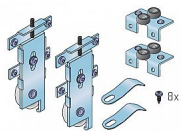

# S 60 sada pojezdů

» PRO TRUHLÁŘE » POSUVNÉ KOVÁNÍ » Pro skříně - SALU S60

Kód produktu

MP03530-0194

Balení

1 ks

kování pro vestavěné skříně

Stále více domácností hledá možnost, jak za přijatelnou cenu řešit problém s úložným prostorem a řešení se nabízí ve formě vestavěných skříní. Jejich cena však zatím převyšuje na našem trhu možnosti velké části rodin. Proto jsme začali dodávat kování pro vestavěné skříně S60. Jeho montáž může provádět jak odborník tak i domácí kutil, výsledný efekt bude srovnatelný s mnohem dražšími systémy dveří na míru.

V kombinaci s námi dodávanými madly bude potom tento efekt špičkový.

Pro základní sestavu je nutno pořídít: horní a spodní lištu a k tomu sadu pojezdů dle počtu křídel. Další věci jsou volitelné

Dostupnost na hlavním skladě: