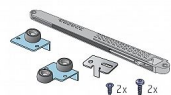

# S 60 sada pojezdů

» PRO TRUHLÁŘE » POSUVNÉ KOVÁNÍ » Pro skříně - SALU S60

Kód produktu

MP03530-0194

Balení

1 Ks

kování pro vestavěné skříně

Stále více domácností hledá možnost, jak za přijatelnou cenu řešit problém s úložným prostorem a řešení se nabízí ve formě vestavěných skříní. Jejich cena však zatím převyšuje na našem trhu možnosti velké části rodin. Proto jsme začali dodávat kování pro vestavěné skříně S60. Jeho montáž může provádět jak odborník tak i domácí kutil, výsledný efekt bude srovnatelný s mnohem dražšími systémy dveří na míru.

V kombinaci s námi dodávanými madly bude potom tento efekt špičkový.

Pro základní sestavu je nutno pořídít: horní a spodní lištu a k tomu sadu pojezdů dle počtu křídel. Další věci jsou volitelné

Dostupnost sklad SEZAM :