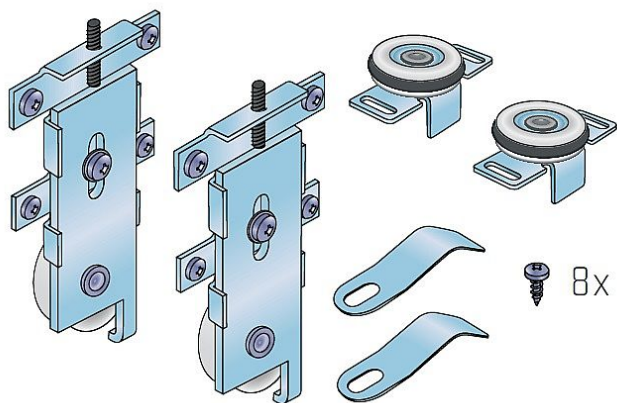

# S 60 sada pojezdů

» PRO TRUHLÁŘE » POSUVNÉ KOVÁNÍ » Pro skříně - SALU S60

Kód produktu

MP03530-0194

Balení

1 Ks

kování pro vestavěné skříně

Stále více domácností hledá možnost, jak za přijatelnou cenu řešit problém s úložným prostorem a řešení se nabízí ve formě vestavěných skříní. Jejich cena však zatím převyšuje na našem trhu možnosti velké části rodin. Proto jsme začali dodávat kování pro vestavěné skříně S60. Jeho montáž může provádět jak odborník tak i domácí kutil, výsledný efekt bude srovnatelný s mnohem dražšími systémy dveří na míru.

V kombinaci s námi dodávanými madly bude potom tento efekt špičkový.

Pro základní sestavu je nutno pořídít: horní a spodní lištu a k tomu sadu pojezdů dle počtu křídel. Další věci jsou volitelné

Dostupnost sklad SEZAM :