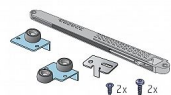

S 60 sada pojezdů

» PRO TRUHLÁŘE » POSUVNÉ KOVÁNÍ » Pro skříně - SALU S60

Kód produktu

MP03530-0194

Balení

1 Ks

kování pro vestavěné skříně

Stále více domácností hledá možnost, jak za přijatelnou cenu řešit problém s úložným prostorem a řešení se nabízí ve formě vestavěných skříní. Jejich cena však zatím převyšuje na našem trhu možnosti velké části rodin. Proto jsme začali dodávat kování pro vestavěné skříně S60. Jeho montáž může provádět jak odborník tak i domácí kutil, výsledný efekt bude srovnatelný s mnohem dražšími systémy dveří na míru.

V kombinaci s námi dodávanými madly bude potom tento efekt špičkový.

Pro základní sestavu je nutno pořídít: horní a spodní lištu a k tomu sadu pojezdů dle počtu křídel. Další věci jsou volitelné

Dostupnost sklad SEZAM :