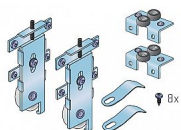

S 60 sada pojezdů

» PRO TRUHLÁŘE » POSUVNÉ KOVÁNÍ » Pro skříně - SALU S60

Kód produktu

MP03530-0194

Balení

1 Ks

kování pro vestavěné skříně

Stále více domácností hledá možnost, jak za přijatelnou cenu řešit problém s úložným prostorem a řešení se nabízí ve formě vestavěných skříní. Jejich cena však zatím převyšuje na našem trhu možnosti velké části rodin. Proto jsme začali dodávat kování pro vestavěné skříně S60. Jeho montáž může provádět jak odborník tak i domácí kutil, výsledný efekt bude srovnatelný s mnohem dražšími systémy dveří na míru.

V kombinaci s námi dodávanými madly bude potom tento efekt špičkový.

Pro základní sestavu je nutno pořídít: horní a spodní lištu a k tomu sadu pojezdů dle počtu křídel. Další věci jsou volitelné

Dostupnost sklad SEZAM :