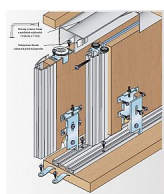

# S 60 sada pojezdů

» PRO TRUHLÁŘE » POSUVNÉ KOVÁNÍ » Pro skříně - SALU S60

Kód produktu

MP03530-0194

Balení

1 Ks

kování pro vestavěné skříně

Stále více domácností hledá možnost, jak za přijatelnou cenu řešit problém s úložným prostorem a řešení se nabízí ve formě vestavěných skříní. Jejich cena však zatím převyšuje na našem trhu možnosti velké části rodin. Proto jsme začali dodávat kování pro vestavěné skříně S60. Jeho montáž může provádět jak odborník tak i domácí kutil, výsledný efekt bude srovnatelný s mnohem dražšími systémy dveří na míru.

V kombinaci s námi dodávanými madly bude potom tento efekt špičkový.

Pro základní sestavu je nutno pořídít: horní a spodní lištu a k tomu sadu pojezdů dle počtu křídel. Další věci jsou volitelné

Dostupnost sklad SEZAM :