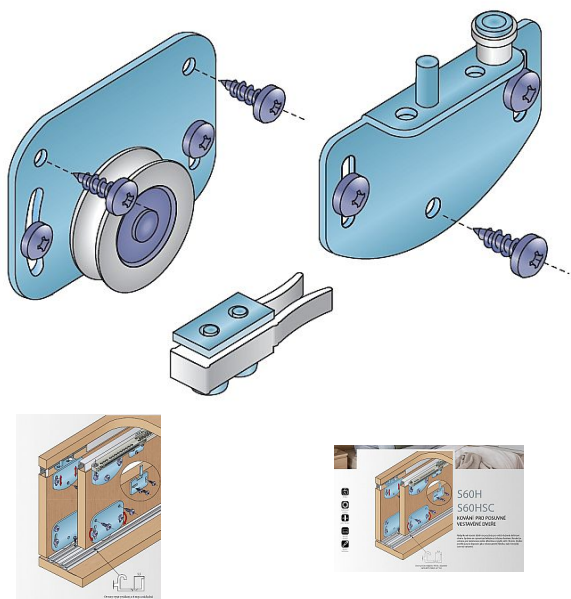

S 60H sada pojezdů včetně brzdy

» PRO TRUHLÁŘE » POSUVNÉ KOVÁNÍ » Pro skříně - SALU S60H/S60HSC

Dodavatelské číslo	17C0S60H
EAN	0076708360722
Kód produktu	03530-0188
Balení	1 Ks

Kování pro posuvné vložené dveře se spodním pojezdem Nábytkové kování S60H/HSC se používá pro skříňové vložené posuvné dveře všech velikostí. Systém se vyznačuje lehkým a bezhlučným chodem.

Jedná se o systém s kuličkovými ložisky. Maximální doporučená hmotnost jednoho křídla je 60 Kg. Jako výplň lze použít lamino minimální tloušťky 16 mm.

Tento systém lze vhodně kombinovat s narážecími lištami H01 a H02.

Komponenty sady: horní vozík S60H 2 ks, dolní vozík S60H 2 ks, brzda H35/60 1 ks, spojovací materiál

Dostupnost sklad SEZAM :

u dodavatele

Dostupné sklad dodavatele:

sklad dodavatele

Soubory ke stažení

[S60H_SC.pdf \(2.42MB\)](#)