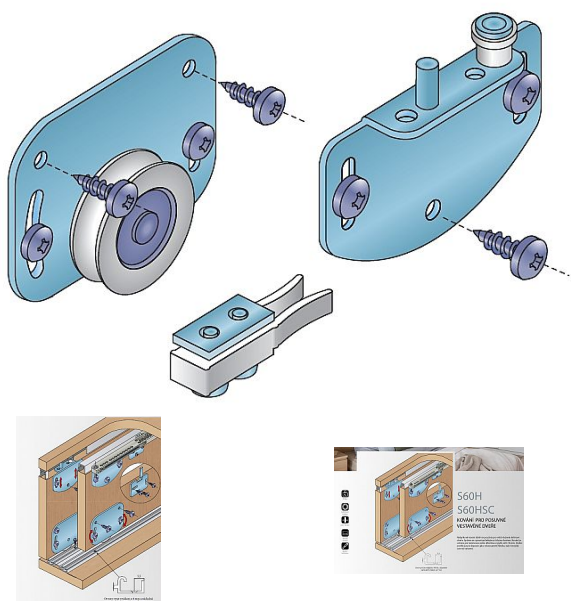

S 60H sada pojezdů včetně brzdy

» PRO TRUHLÁŘE » POSUVNÉ KOVÁNÍ » Pro skříně - SALU S60H/S60HSC

Dodavatelské číslo	17C0S60H
EAN	0076708360722
Kód produktu	03530-0188
Balení	1 Ks

Kování pro posuvné vložené dveře se spodním pojezdem Nábytkové kování S60H/HSC se používá pro skříňové vložené posuvné dveře všech velikostí. Systém se vyznačuje lehkým a bezhlučným chodem.

Jedná se o systém s kuličkovými ložisky. Maximální doporučená hmotnost jednoho křídla je 60 Kg. Jako výplň lze použít lamino minimální tloušťky 16 mm.

Tento systém lze vhodně kombinovat s narážecími lištami H01 a H02.

Komponenty sady: horní vozík S60H 2 ks, dolní vozík S60H 2 ks, brzda H35/60 1 ks, spojovací materiál

Dostupnost sklad SEZAM :

u dodavatele

Dostupné sklad dodavatele:

sklad dodavatele

Soubory ke stažení

[S60H_SC.pdf \(2.42MB\)](#)