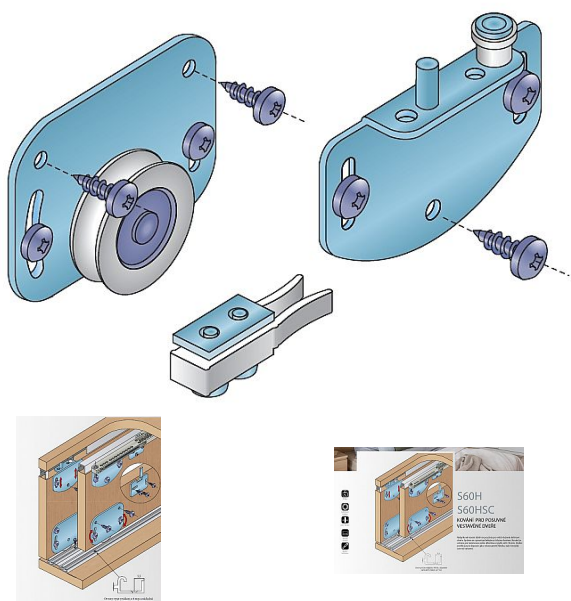

S 60H sada pojezdů včetně brzdy

» PRO TRUHLÁŘE » POSUVNÉ KOVÁNÍ » Pro skříně - SALU S60H/S60HSC

Dodavatelské číslo	17C0S60H
EAN	0076708360722
Kód produktu	03530-0188
Balení	1 ks

Kování pro posuvné vložené dveře se spodním pojezdem Nábýtkové kování S60H/HSC se používá pro skříňové vložené posuvné dveře všech velikostí. Systém se vyznačuje lehkým a bezhlučným chodem.

Jedná se o systém s kuličkovými ložisky. Maximální doporučená hmotnost jednoho křídla je 60 Kg. Jako výplň lze použít lamino minimální tloušťky 16 mm.

Tento systém lze vhodně kombinovat s narážecími lištami H01 a H02.

Komponenty sady: horní vozík S60H 2 ks, dolní vozík S60H 2 ks, brzda H35/60 1 ks, spojovací materiál

Dostupnost sklad SEZAM :

u dodavatele

Dostupné sklad dodavatele:

sklad dodavatele

Soubory ke stažení

[S60H_SC.pdf \(2.42MB\)](#)