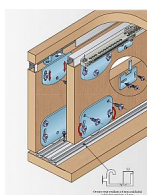

# S 60H SC sada pojezdů včetně brzdy a tlumení (T40)

» PRO TRUHLÁŘE » POSUVNÉ KOVÁNÍ » Pro skříně - SALU S60H/S60HSC

Dodavatelské číslo	17C0S60HSC40
Kód produktu	03530-0189
Balení	1 ks

Kování pro posuvné vložené dveře se spodním pojezdem. Nábytkové kování S60H/HSC se používá pro skříňové vložené posuvné dveře všech velikostí. Systém se vyznačuje lehkým a bezhlučným chodem. Jedná se o systém s kuličkovými ložisky. Maximální doporučená hmotnost jednoho křídla je 60 Kg. Jako výplň lze použít lamino minimální tloušťky 16 mm. Tento systém lze vhodně kombinovat s narážecími lištami H01 a H02.

Komponenty sady: horní vozík S60H 2 ks, dolní vozík S60H 2 ks, brzda H35/60 1 ks, spojovací materiál

Dostupnost na hlavním skladě: skladem u dodavatele