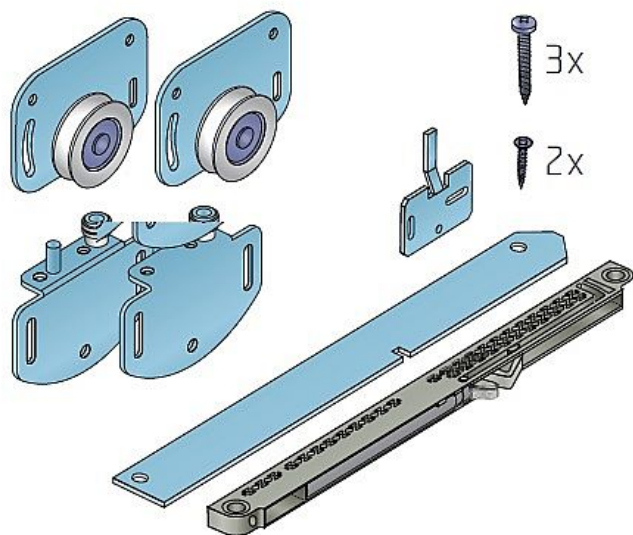

S 60H SC sada pojezdů včetně brzdy a tlumení (T40)

» PRO TRUHLÁŘE » POSUVNÉ KOVÁNÍ » Pro skříňe - SALU S60H/S60HSC

Dodavatelské číslo	17C0S60HSC40
Kód produktu	03530-0189
Balení	1 Ks

Kování pro posuvné vložené dveře se spodním pojezdem. Nábytkové kování S60H/HSC se používá pro skříňové vložené posuvné dveře všech velikostí. Systém se vyznačuje lehkým a bezhlučným chodem. Jedná se o systém s kuličkovými ložisky. Maximální doporučená hmotnost jednoho křídla je 60 Kg. Jako výplň lze použít lamino minimální tloušťky 16 mm. Tento systém lze vhodně kombinovat s narážecími lištami H01 a H02.

Komponenty sady: horní vozík S60H 2 ks, dolní vozík S60H 2 ks, brzda H35/60 1 ks, spojovací materiál

Dostupnost sklad SEZAM :

u dodavatele

Dostupné sklad dodavatele:

sklad dodavatele

Soubory ke stažení

[S60H katalog.pdf \(1.13MB\)](#)