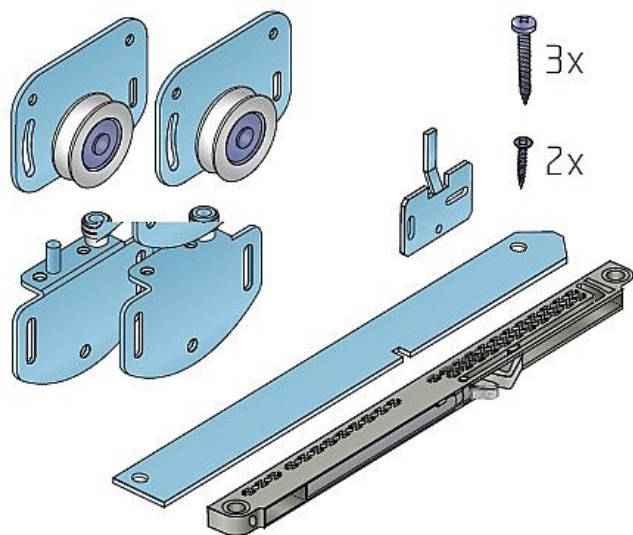

# S 60H SC sada pojezdů včetně brzdy a tlumení (T40)

» PRO TRUHLÁŘE » POSUVNÉ KOVÁNÍ » Pro skříně - SALU S60H/S60HSC

Dodavatelské číslo	17C0S60HSC40
Kód produktu	03530-0189
Balení	1 ks

Kování pro posuvné vložené dveře se spodním pojezdem. Nábytkové kování S60H/HSC se používá pro skříňové vložené posuvné dveře všech velikostí. Systém se vyznačuje lehkým a bezhlučným chodem. Jedná se o systém s kuličkovými ložisky. Maximální doporučená hmotnost jednoho křídla je 60 Kg. Jako výplň lze použít lamino minimální tloušťky 16 mm. Tento systém lze vhodně kombinovat s narážecími lištami H01 a H02.

Komponenty sady: horní vozík S60H 2 ks, dolní vozík S60H 2 ks, brzda H35/60 1 ks, spojovací materiál

Dostupnost na hlavním skladě: skladem u dodavatele