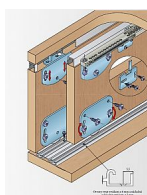

S 60H SC sada pojezdů včetně brzdy a tlumení (T40)

» PRO TRUHLÁŘE » POSUVNÉ KOVÁNÍ » Pro skříňe - SALU S60H/S60HSC

Dodavatelské číslo	17C0S60HSC40
Kód produktu	03530-0189
Balení	1 Ks

Kování pro posuvné vložené dveře se spodním pojezdem. Nábytkové kování S60H/HSC se používá pro skříňové vložené posuvné dveře všech velikostí. Systém se vyznačuje lehkým a bezhlučným chodem. Jedná se o systém s kuličkovými ložisky. Maximální doporučená hmotnost jednoho křídla je 60 Kg. Jako výplň lze použít lamino minimální tloušťky 16 mm. Tento systém lze vhodně kombinovat s narážecími lištami H01 a H02.

Komponenty sady: horní vozík S60H 2 ks, dolní vozík S60H 2 ks, brzda H35/60 1 ks, spojovací materiál

Dostupnost sklad SEZAM :

u dodavatele

Dostupné sklad dodavatele:

sklad dodavatele

Soubory ke stažení

[S60H katalog.pdf \(1.13MB\)](#)