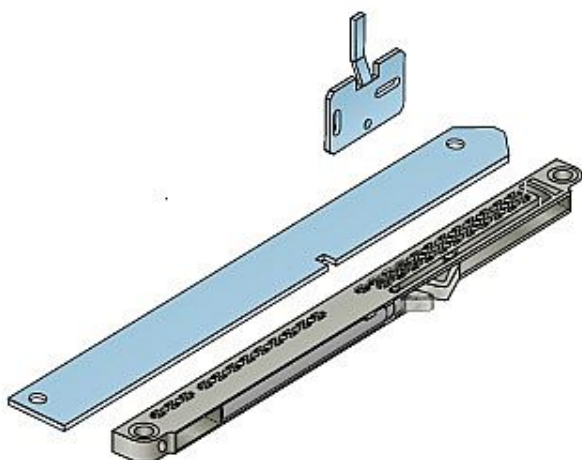

S 60H softclose Slidix T40

» PRO TRUHLÁŘE » POSUVNÉ KOVÁNÍ » Pro skříně - SALU S60H/S60HSC

Dodavatelské číslo	17C060H40
EAN	0076706072405
Kód produktu	03530-0191
Balení	1 Ks

tlumení pro systémy S60H a S60H SC