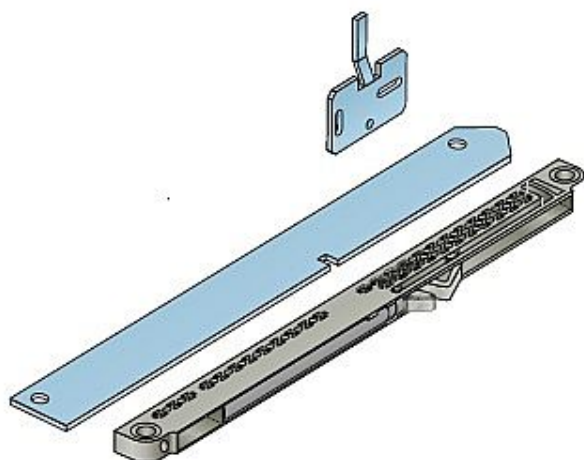

S 60H softclose Slidix T40

» PRO TRUHLÁŘE » POSUVNÉ KOVÁNÍ » Pro skříně - SALU S60H/S60HSC

Dodavatelské číslo	17C060H40
EAN	0076706072405
Kód produktu	03530-0191
Balení	1 Ks

tlumení pro systémy S60H a S60H SC