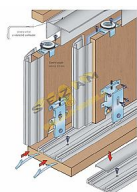

S 60N sada dvoukolečko

» PRO TRUHLÁŘE » POSUVNÉ KOVÁNÍ » Pro skříně - SALU S60N

Dodavatelské číslo	17C0S60N2K
EAN	0008360782758
Kód produktu	03530-0315
Balení	1 Ks

Kování S60N je vylepšenou verzí kování S60. Změna spočívá v nové spodní vodící liště a v promyšleném systému aretace dveří. Jednoduchá montáž, kterou může provádět jak odborník tak i domácí kutil. Výsledný efekt bude srovnatelný s mnohem dražšími systémy dveří na míru. V kombinaci s námi dodávanými madly bude potom tento efekt špičkový.

!!Při kombinaci s madlem S08N je třeba demontovat stříbrnou matici ze spodního vozíku!!

!Důrazně nedoporučujeme kombinaci výplně 12mm LTD s nalepeným 4mm sklem!

Spodní brzda může být použita pro aretaci průchozích i krajních dveří. Doporučené úchytové profily: S04N, S08, S12, S13, S14, S07