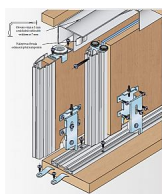

S 60N sada dvoukolečko

» PRO TRUHLÁŘE » POSUVNÉ KOVÁNÍ » Pro skříně - SALU S60N

Dodavatelské číslo	17C0S60N2K
EAN	0008360782758
Kód produktu	03530-0315
Balení	1 ks

Kování S60N je vylepšenou verzí kování S60. Změna spočívá v nové spodní vodící liště a v promyšleném systému aretace dveří. Jednoduchá montáž, kterou může provádět jak odborník tak i domácí kutil. Výsledný efekt bude srovnatelný s mnohem dražšími systémy dveří na míru. V kombinaci s námi dodávanými madly bude potom tento efekt špičkový.

!!Při kombinaci s madlem S08N je třeba demontovat stříbrnou matici ze spodního vozíku!!

!Důrazně nedoporučujeme kombinaci výplně 12mm LTD s nalepeným 4mm sklem!

Spodní brzda může být použita pro aretaci průchozích i krajních dveří. Doporučené úchytové profily: S04N, S08, S12, S13, S14, S07