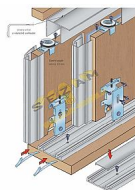

S 60N sada dvoukolečko

» PRO TRUHLÁŘE » POSUVNÉ KOVÁNÍ » Pro skříně - SALU S60N

Dodavatelské číslo	17C0S60N2K
EAN	0008360782758
Kód produktu	03530-0315
Balení	1 Ks

Kování S60N je vylepšenou verzí kování S60. Změna spočívá v nové spodní vodící liště a v promyšleném systému aretace dveří. Jednoduchá montáž, kterou může provádět jak odborník tak i domácí kutil. Výsledný efekt bude srovnatelný s mnohem dražšími systémy dveří na míru. V kombinaci s námi dodávanými madly bude potom tento efekt špičkový.

!!Při kombinaci s madlem S08N je třeba demontovat stříbrnou matici ze spodního vozíku!!

!Důrazně nedoporučujeme kombinaci výplně 12mm LTD s nalepeným 4mm sklem!

Spodní brzda může být použita pro aretaci průchozích i krajních dveří. Doporučené úchytové profily: S04N, S08, S12, S13, S14, S07

Dostupnost sklad SEZAM :

u dodavatele

Dostupné sklad dodavatele:

sklad dodavatele

Soubory ke stažení

[S60Nkat.pdf (3.99MB)](#)

[S60Nnavod.pdf (7.04MB)](#)