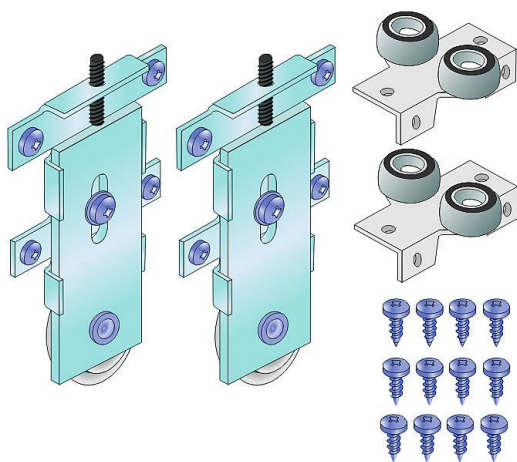

S 60N sada dvoukolečko

» PRO TRUHLÁŘE » POSUVNÉ KOVÁNÍ » Pro skříně - SALU S60N

Dodavatelské číslo	17C0S60N2K
EAN	0008360782758
Kód produktu	03530-0315
Balení	1 ks

Kování S60N je vylepšenou verzí kování S60. Změna spočívá v nové spodní vodící liště a v promyšleném systému aretace dveří. Jednoduchá montáž, kterou může provádět jak odborník tak i domácí kutil. Výsledný efekt bude srovnatelný s mnohem dražšími systémy dveří na míru. V kombinaci s námi dodávanými madly bude potom tento efekt špičkový.

!!Při kombinaci s madlem S08N je třeba demontovat stříbrnou matici ze spodního vozíku!!

!Důrazně nedoporučujeme kombinaci výplně 12mm LTD s nalepeným 4mm sklem!

Spodní brzda může být použita pro aretaci průchozích i krajních dveří. Doporučené úchytové profily: S04N, S08, S12, S13, S14, S07