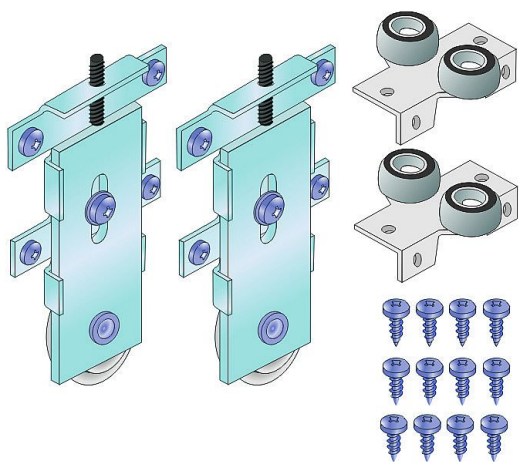

S 60N sada dvoukolečko

» PRO TRUHLÁŘE » POSUVNÉ KOVÁNÍ » Pro skříně - SALU S60N

Dodavatelské číslo	17C0S60N2K
EAN	0008360782758
Kód produktu	03530-0315
Balení	1 Ks

Kování S60N je vylepšenou verzí kování S60. Změna spočívá v nové spodní vodící liště a v promyšleném systému aretace dveří. Jednoduchá montáž, kterou může provádět jak odborník tak i domácí kutil. Výsledný efekt bude srovnatelný s mnohem dražšími systémy dveří na míru. V kombinaci s námi dodávanými madly bude potom tento efekt špičkový.

!!Při kombinaci s madlem S08N je třeba demontovat stříbrnou matici ze spodního vozíku!!

!Důrazně nedoporučujeme kombinaci výplně 12mm LTD s nalepeným 4mm sklem!

Spodní brzda může být použita pro aretaci průchozích i krajních dveří. Doporučené úchytové profily: S04N, S08, S12, S13, S14, S07