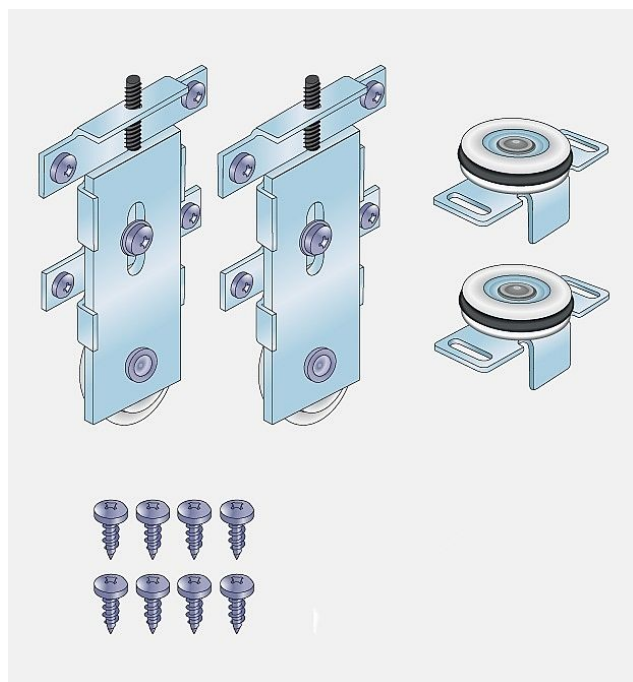

S 60N sada jednokolečko

» PRO TRUHLÁŘE » POSUVNÉ KOVÁNÍ » Pro skříně - SALU S60N

Dodavatelské číslo	17C0S60N1K
EAN	0008360781751
Kód produktu	03530-0313
Balení	1 Ks

Kování S60N je vylepšenou verzí kování S60. Změna spočívá v nové spodní vodící liště a v promyšleném systému aretace dveří. Jednoduchá montáž, kterou může provádět jak odborník tak i domácí kutil. Výsledný efekt bude srovnatelný s mnohem dražšími systémy dveří na míru. V kombinaci s námi dodávanými madly bude potom tento efekt špičkový. !!Při kombinaci s madlem S08N je třeba demontovat stříbrnou matici ze spodního vozíku!!

!Důrazně nedoporučujeme kombinaci výplně 12mm LTD s nalepeným 4mm sklem!

Spodní brzda může být použita pro aretaci průchozích i krajních dveří. Doporučené úchytové profily: S04N, S08, S12, S13, S14, S07