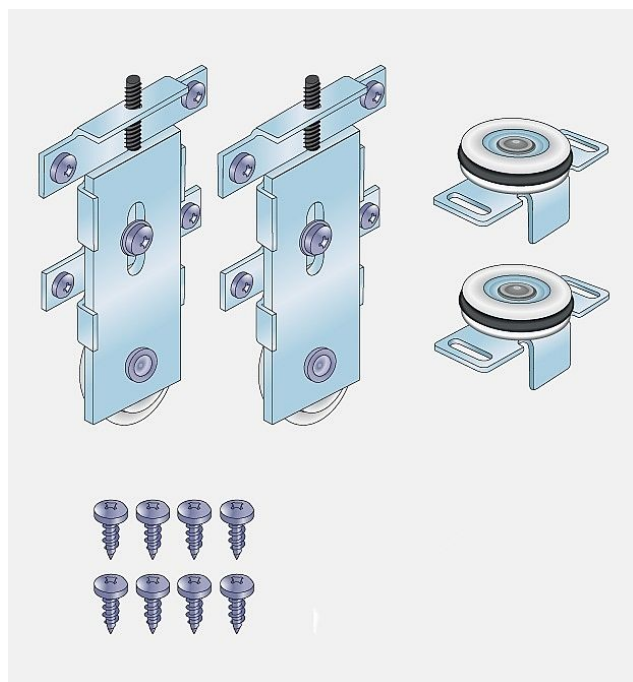

# S 60N sada jednokolečko

» PRO TRUHLÁŘE » POSUVNÉ KOVÁNÍ » Pro skříně - SALU S60N

Dodavatelské číslo	17C0S60N1K
EAN	0008360781751
Kód produktu	03530-0313
Balení	1 Ks

Kování S60N je vylepšenou verzí kování S60. Změna spočívá v nové spodní vodící liště a v promyšleném systému aretace dveří. Jednoduchá montáž, kterou může provádět jak odborník tak i domácí kutil. Výsledný efekt bude srovnatelný s mnohem dražšími systémy dveří na míru. V kombinaci s námi dodávanými madly bude potom tento efekt špičkový. !!Při kombinaci s madlem S08N je třeba demontovat stříbrnou matici ze spodního vozíku!!

!Důrazně nedoporučujeme kombinaci výplně 12mm LTD s nalepeným 4mm sklem!

Spodní brzda může být použita pro aretaci průchozích i krajních dveří. Doporučené úchytové profily: S04N, S08, S12, S13, S14, S07