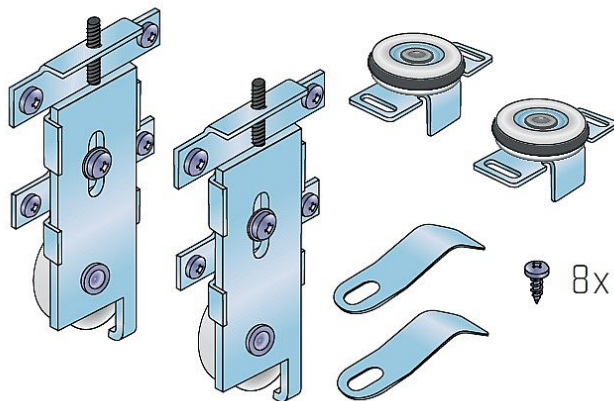

S 60N sada jednokolečko

» PRO TRUHLÁŘE » POSUVNÉ KOVÁNÍ » Pro skříně - SALU S60N

Dodavatelské číslo	17C0S60N1K
EAN	0008360781751
Kód produktu	03530-0313
Balení	1 ks

Kování S60N je vylepšenou verzí kování S60. Změna spočívá v nové spodní vodící liště a v promyšleném systému aretace dveří. Jednoduchá montáž, kterou může provádět jak odborník tak i domácí kutil. Výsledný efekt bude srovnatelný s mnohem dražšími systémy dveří na míru. V kombinaci s námi dodávanými madly bude potom tento efekt špičkový.

!!Při kombinaci s madlem S08N je třeba demontovat stříbrnou matici ze spodního vozíku!!

!Důrazně nedoporučujeme kombinaci výplně 12mm LTD s nalepeným 4mm sklem!

Spodní brzda může být použita pro aretaci průchozích i krajních dveří. Doporučené úchytové profily: S04N, S08, S12, S13, S14, S07