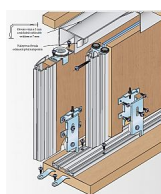

# S 60N sada pojezdů

» PRO TRUHLÁŘE » POSUVNÉ KOVÁNÍ » Pro skříně - SALU S60N

Kód produktu

MP03530-0313

Balení

1 ks

Kování S60N je vylepšenou verzí kování S60. Změna spočívá v nové spodní vodící liště a v promyšleném systému aretace dveří. Jednoduchá montáž, kterou může provádět jak odborník tak i domácí kutil. Výsledný efekt bude srovnatelný s mnohem dražšími systémy dveří na míru. V kombinaci s námi dodávanými madly bude potom tento efekt špičkový.

!!Při kombinaci s madlem S08N je třeba demontovat stříbrnou matici ze spodního vozíku!!

!Důrazně nedoporučujeme kombinaci výplně 12mm LTD s nalepeným 4mm sklem!

Spodní brzda může být použita pro aretaci průchozích i krajních dveří. Doporučené úchytové profily: S04N, S08, S12, S13, S14, S07