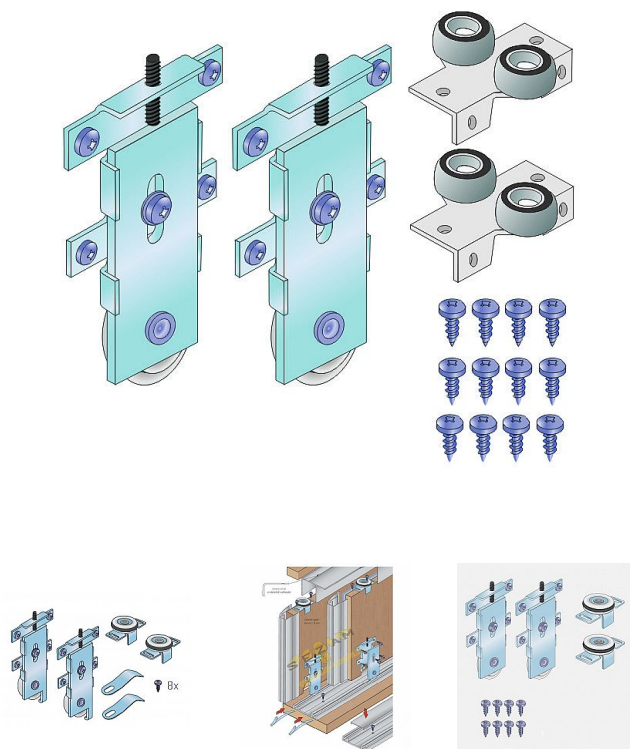

S 60N sada pojezdů

» PRO TRUHLÁŘE » POSUVNÉ KOVÁNÍ » Pro skříně - SALU S60N

Kód produktu

MP03530-0313

Balení

1 Ks

Kování S60N je vylepšenou verzí kování S60. Změna spočívá v nové spodní vodící liště a v promyšleném systému aretace dveří. Jednoduchá montáž, kterou může provádět jak odborník tak i domácí kutil. Výsledný efekt bude srovnatelný s mnohem dražšími systémy dveří na míru. V kombinaci s námi dodávanými madly bude potom tento efekt špičkový.

!!Při kombinaci s madlem S08N je třeba demontovat stříbrnou matici ze spodního vozíku!!

!Důrazně nedoporučujeme kombinaci výplně 12mm LTD s nalepeným 4mm sklem!

Spodní brzda může být použita pro aretaci průchozích i krajních dveří. Doporučené úchytové profily: S04N, S08, S12, S13, S14, S07