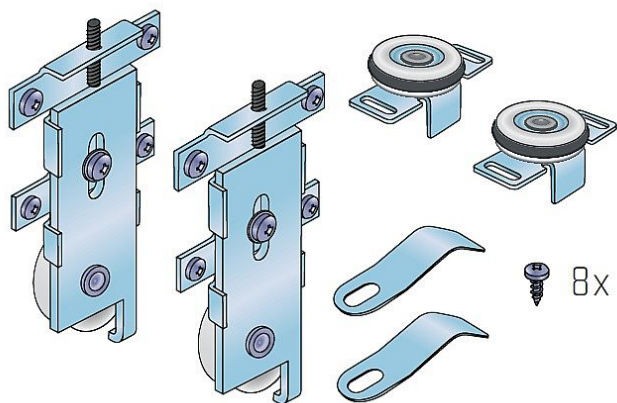

# S 60N sada pojezdů

» PRO TRUHLÁŘE » POSUVNÉ KOVÁNÍ » Pro skříně - SALU S60N

Kód produktu

MP03530-0313

Balení

1 ks

Kování S60N je vylepšenou verzí kování S60. Změna spočívá v nové spodní vodící liště a v promyšleném systému aretace dveří. Jednoduchá montáž, kterou může provádět jak odborník tak i domácí kutil. Výsledný efekt bude srovnatelný s mnohem dražšími systémy dveří na míru. V kombinaci s námi dodávanými madly bude potom tento efekt špičkový.

!!Při kombinaci s madlem S08N je třeba demontovat stříbrnou matici ze spodního vozíku!!

!Důrazně nedoporučujeme kombinaci výplně 12mm LTD s nalepeným 4mm sklem!

Spodní brzda může být použita pro aretaci průchozích i krajních dveří. Doporučené úchytové profily: S04N, S08, S12, S13, S14, S07