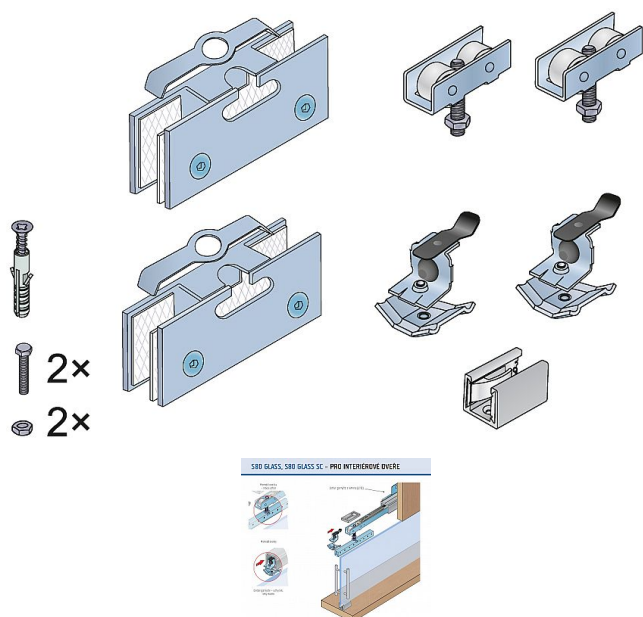

S 80 GLASS sada kování pro sklo pro vrtané sklo

» PRO TRUHLÁŘE » POSUVNÉ KOVÁNÍ » Pro skleněné dveře - SALU S80/80SC GLASS

Dodavatelské číslo	14C0S80GLS
EAN	0083807176833
Kód produktu	03530-0070
Balení	1 Ks

sada kování pro vrtané sklo - nelze namontovat na již
zakalené
nutné vrtat před kalením

Dostupnost sklad SEZAM :

u dodavatele
na cestě 7,00 ks

Dostupné sklad dodavatele:

sklad dodavatele

Soubory ke stažení