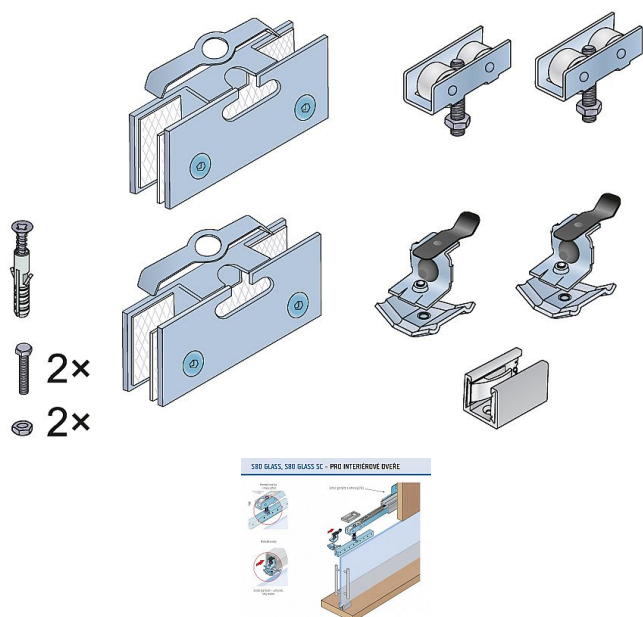

S 80 GLASS sada kování pro sklo pro vrtané sklo

» PRO TRUHLÁŘE » POSUVNÉ KOVÁNÍ » Pro skleněné dveře - SALU S80/80SC GLASS

Dodavatelské číslo	14C0S80GLS
EAN	0083807176833
Kód produktu	03530-0070
Balení	1 ks

sada kování pro vrtané sklo - nelze namontovat na již
zakalené
nutné vrtat před kalením

Dostupnost na hlavním skladě: skladem u dodavatele

Soubory ke stažení

[S80glass.pdf \(2.66MB\)](#)

[S80glass1.pdf \(3.23MB\)](#)