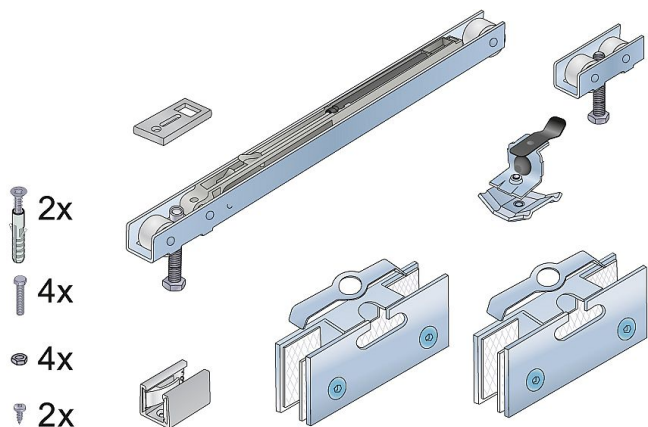

S 80 GLASS SC sada sada s tlumením T40 pro vrtané sklo

» PRO TRUHLÁŘE » POSUVNÉ KOVÁNÍ » Pro skleněné dveře - SALU S80/80SC GLASS

Dodavatelské číslo	14C0S80GSC40
Kód produktu	03530-0075
Balení	1 ks

pro vrtané sklo
sada s tlumením