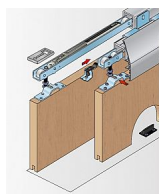

S 80 GLASS SC sada sada s tlumením T40 pro vrtané sklo

» PRO TRUHLÁŘE » POSUVNÉ KOVÁNÍ » Pro skleněné dveře - SALU S80/80SC GLASS

Dodavatelské číslo	14C0S80GSC40
Kód produktu	03530-0075
Balení	1 Ks

pro vrtané sklo
sada s tlumením