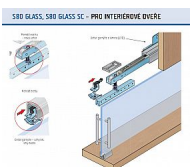

S 80 GLASS SC sada sada s tlumením T40 pro vrtané sklo

» PRO TRUHLÁŘE » POSUVNÉ KOVÁNÍ » Pro skleněné dveře - SALU S80/80SC GLASS

Dodavatelské číslo	14C0S80GSC40
Kód produktu	03530-0075
Balení	1 ks

pro vrtané sklo
sada s tlumením