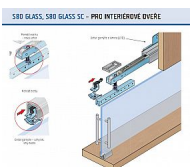

S 80 GLASS SC sada sada s tlumením T40 pro vrtané sklo

» PRO TRUHLÁŘE » POSUVNÉ KOVÁNÍ » Pro skleněné dveře - SALU S80/80SC GLASS

Dodavatelské číslo	14C0S80GSC40
Kód produktu	03530-0075
Balení	1 Ks

pro vrtané sklo
sada s tlumením