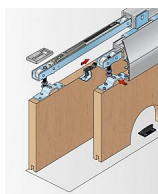

S 80 GLASS SC sada sada s tlumením T40 pro vrtané sklo

» PRO TRUHLÁŘE » POSUVNÉ KOVÁNÍ » Pro skleněné dveře - SALU S80/80SC GLASS

Dodavatelské číslo	14C0S80GSC40
Kód produktu	03530-0075
Balení	1 ks

pro vrtané sklo
sada s tlumením