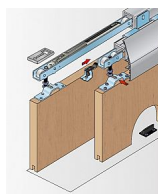

S 80 GLASS SC sada sada s tlumením T40 pro vrtané sklo

» PRO TRUHLÁŘE » POSUVNÉ KOVÁNÍ » Pro skleněné dveře - SALU S80/80SC GLASS

Dodavatelské číslo	14C0S80GSC40
Kód produktu	03530-0075
Balení	1 ks

pro vrtané sklo
sada s tlumením