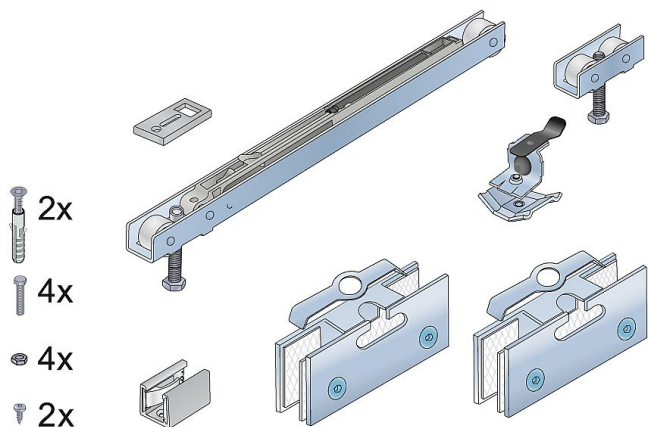

S 80 GLASS SC sada sada s tlumením T40 pro vrtané sklo

» PRO TRUHLÁŘE » POSUVNÉ KOVÁNÍ » Pro skleněné dveře - SALU S80/80SC GLASS

Dodavatelské číslo	14C0S80GSC40
Kód produktu	03530-0075
Balení	1 Ks

pro vrtané sklo
sada s tlumením