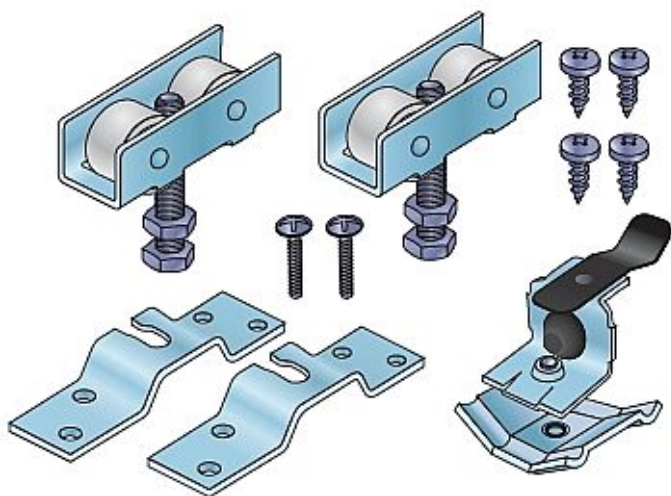

S 80 sada pojezdů včetně brzdy (80 kg)

» PRO TRUHLÁŘE » POSUVNÉ KOVÁNÍ » Pro dveře - SALU S40/80/80N

Dodavatelské číslo	14C0580
EAN	0001467083803
Kód produktu	03530-0065
Balení	1 Ks

Kování pro posuvné vložené dveře s horním zavěšením
Nábytkové kování S40/80 představuje jednoduché řešení pro posuvné průchozí dveře a pojízdné stěny.

Své využití najde také u posuvných skříňových dveří s horním zavěšením. Systém se vyznačuje tichým chodem a jednoduchou montáží. Pro fixování dveří v krajní poloze je možno k sadě dokoupit brzdou a pro uchycení lišty ke stěně stěnovou příchytku.

Doporučená nosnost jednoho křídla je max. 40/80 kg.

Systém využívá ocelovou a hliníkovou vodící lištu.

Komponenty sady: Horní vozíky S40/80 2 ks, brzda S40/80

1 ks, plastové vodítko S40/80 1 ks, spojovací materiál

Verze S40H je určena pro montáž do lamina pomocí spojovacích nábytkových válečků, kterou jsou součástí této sady kování.

Hliníková lišta - tišší chod, bez předvrtaných děr

Dopňkové tlumení, doraz, brzda, vodítko, úchyty lišt, kryty (garnyže)