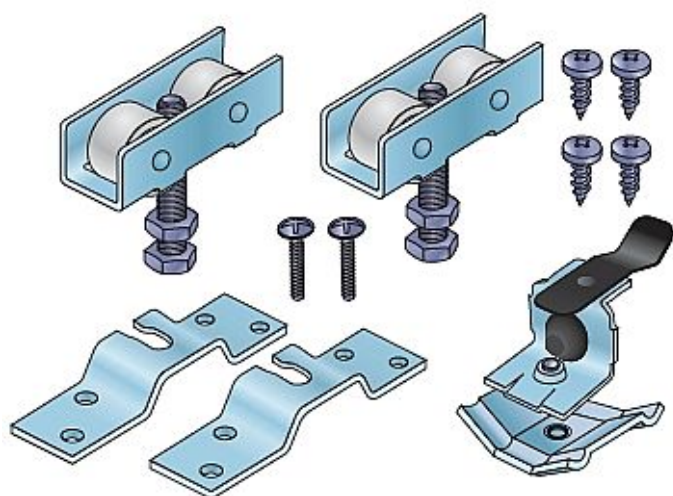

S 80 sada pojezdů včetně brzdy (80 kg)

» PRO TRUHLÁŘE » POSUVNÉ KOVÁNÍ » Pro dveře - SALU S40/80/80N

Dodavatelské číslo	14C0S80
EAN	0001467083803
Kód produktu	03530-0065
Balení	1 Ks

Kování pro posuvné vložené dveře s horním zavěšením
Nábytkové kování S40/80 představuje jednoduché řešení pro posuvné průchozí dveře a pojízdné stěny.

Své využití najde také u posuvných skříňových dveří s horním zavěšením. Systém se vyznačuje tichým chodem a jednoduchou montáží. Pro fixování dveří v krajní poloze je možno k sadě dokoupit brzdu a pro uchycení lišty ke stěně stěnovou příchytku.

Doporučená nosnost jednoho křídla je max. 40/80 kg.

Systém využívá ocelovou a hliníkovou vodící lištu.

Komponenty sady: Horní vozíky S40/80 2 ks, brzda S40/80

1 ks, plastové vodítko S40/80 1 ks, spojovací materiál

Verze S40H je určena pro montáž do lamina pomocí spojovacích nábytkových válečků, kterou jsou součástí této sady kování.

Hliníková lišta - tišší chod, bez předvrtaných děr

Dopňkové tlumení, doraz, brzda, vodítko, úchyty lišt, kryty (garnyže)