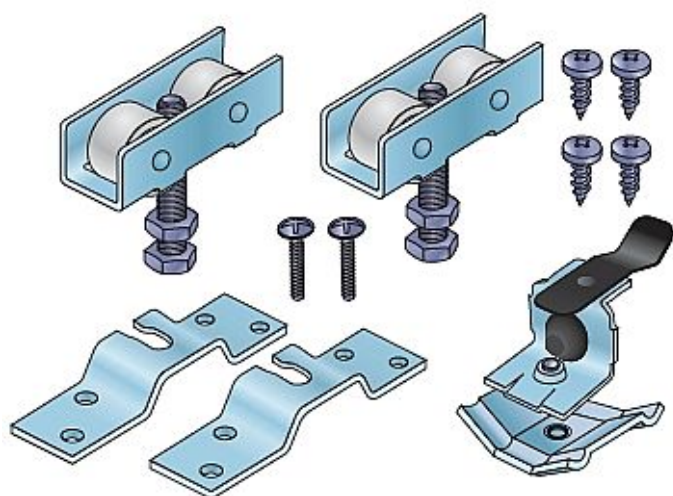

# S 80 sada pojezdů včetně brzdy (80 kg)

» PRO TRUHLÁŘE » POSUVNÉ KOVÁNÍ » Pro dveře - SALU S40/80/80N

Dodavatelské číslo	14C0580
EAN	0001467083803
Kód produktu	03530-0065
Balení	1 Ks

Kování pro posuvné vložené dveře s horním zavěšením  
Nábytkové kování S40/80 představuje jednoduché řešení pro posuvné průchozí dveře a pojízdné stěny.

Své využití najde také u posuvných skříňových dveří s horním zavěšením. Systém se vyznačuje tichým chodem a jednoduchou montáží. Pro fixování dveří v krajní poloze je možno k sadě dokoupit brzdu a pro uchycení lišty ke stěně stěnovou příchytku.

Doporučená nosnost jednoho křídla je max. 40/80 kg.

Systém využívá ocelovou a hliníkovou vodící lištu.

Komponenty sady: Horní vozíky S40/80 2 ks, brzda S40/80

1 ks, plastové vodítko S40/80 1 ks, spojovací materiál

Verze S40H je určena pro montáž do lamina pomocí spojovacích nábytkových válečků, kterou jsou součástí této sady kování.

Hliníková lišta - tišší chod, bez předvrtaných děr

Dopňkové tlumení, doraz, brzda, vodítko, úchyty lišt, kryty (garnyže)