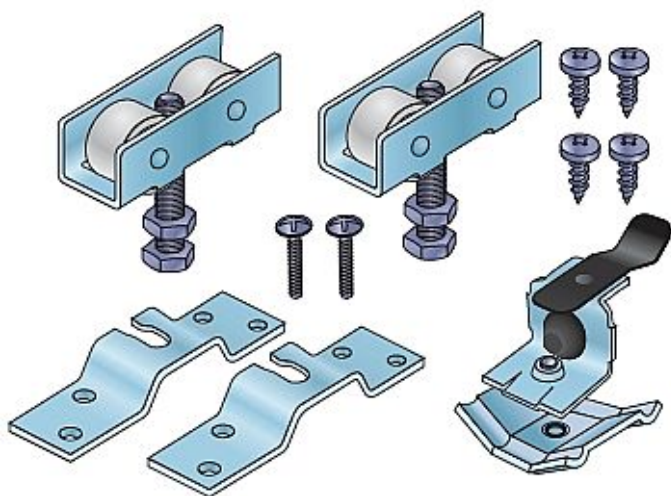

S 80 sada pojezdů včetně brzdy (80 kg)

» PRO TRUHLÁŘE » POSUVNÉ KOVÁNÍ » Pro dveře - SALU S40/80/80N

Dodavatelské číslo	14C0580
EAN	0001467083803
Kód produktu	03530-0065
Balení	1 ks

Kování pro posuvné vložené dveře s horním zavěšením
Nábytkové kování S40/80 představuje jednoduché řešení pro posuvné průchozí dveře a pojízdné stěny.

Své využití najde také u posuvných skříňových dveří s horním zavěšením. Systém se vyznačuje tichým chodem a jednoduchou montáží. Pro fixování dveří v krajní poloze je možno k sadě dokoupit brzdu a pro uchycení lišty ke stěně stěnovou příchytku.

Doporučená nosnost jednoho křídla je max. 40/80 kg.

Systém využívá ocelovou a hliníkovou vodící lištu.

Komponenty sady: Horní vozíky S40/80 2 ks, brzda S40/80

1 ks, plastové vodítko S40/80 1 ks, spojovací materiál

Verze S40H je určena pro montáž do lamina pomocí spojovacích nábytkových válečků, kterou jsou součástí této sady kování.

Hliníková lišta - tišší chod, bez předvrtaných děr

Dopňkové tlumení, doraz, brzda, vodítko, úchyty lišt, kryty (garnyže)