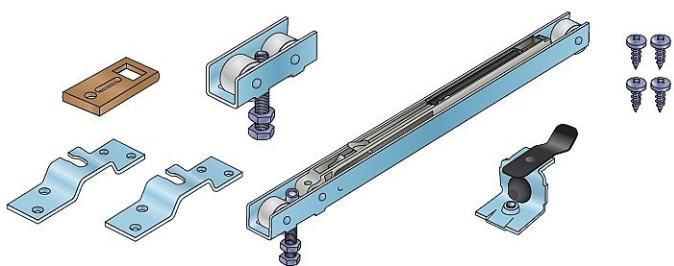

S 80 SC sada pojezdů s tlumením (T40)

» PRO TRUHLÁŘE » POSUVNÉ KOVÁNÍ » Pro dveře - SALU S40/80/80N

Dodavatelské číslo	14C0S80SC40
Kód produktu	03530-0067
Balení	1 Ks

obdoba sady S80 - s plynulým dotahem dveří