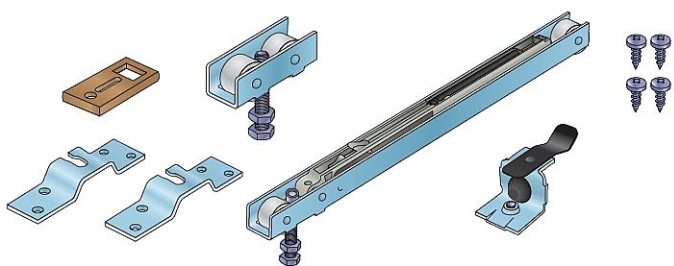

S 80 SC sada pojezdů s tlumením (T40)

» PRO TRUHLÁŘE » POSUVNÉ KOVÁNÍ » Pro dveře - SALU S40/80/80N

Dodavatelské číslo	14C0S80SC40
Kód produktu	03530-0067
Balení	1 ks

obdoba sady S80 - s plynulým dotahem dveří