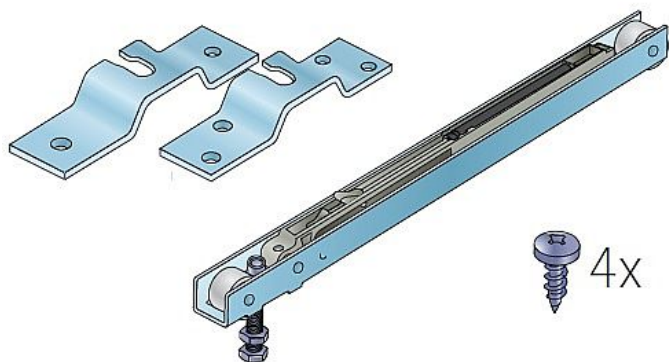

S 80 SC sada s tlumením DOPLŇKOVÁ (T40)

» PRO TRUHLÁŘE » POSUVNÉ KOVÁNÍ » Pro dveře - SALU S40/80/80N

| | |
|--------------------|---------------|
| Dodavatelské číslo | 14C0S80SCD40 |
| EAN | 0080836768404 |
| Kód produktu | 03530-0068 |
| Balení | 1 Ks |

doplňuje sadu S80SC, slouží k dotahu dveřního křídla na obě strany

Dostupnost sklad SEZAM : u dodavatele
Dostupné sklad dodavatele: sklad dodavatele

Soubory ke stažení

[S 40-80doc.pdf \(5.38MB\)](#)

[S40kat.pdf \(926.05kB\)](#)