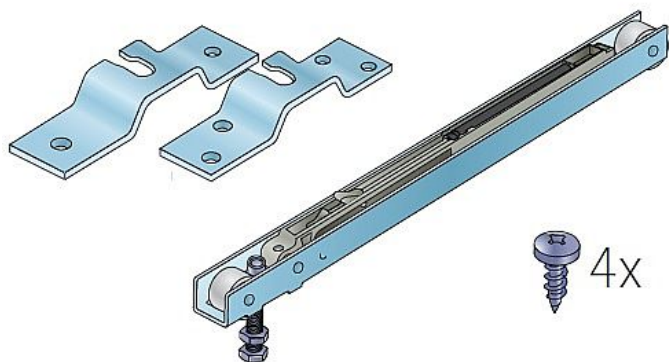

S 80 SC sada s tlumením DOPLŇKOVÁ (T40)

» PRO TRUHLÁŘE » POSUVNÉ KOVÁNÍ » Pro dveře - SALU S40/80/80N

Dodavatelské číslo	14C0S80SCD40
EAN	0080836768404
Kód produktu	03530-0068
Balení	1 Ks

doplňuje sadu S80SC, slouží k dotahu dveřního křídla na obě strany