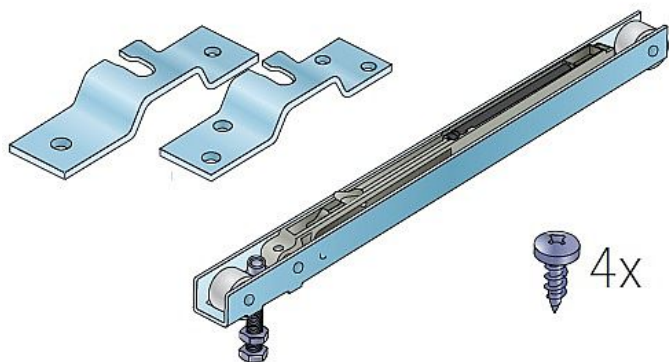

# S 80 SC sada s tlumením DOPLŇKOVÁ (T40)

» PRO TRUHLÁŘE » POSUVNÉ KOVÁNÍ » Pro dveře - SALU S40/80/80N

Dodavatelské číslo	14C0S80SCD40
EAN	0080836768404
Kód produktu	03530-0068
Balení	1 ks

doplňuje sadu S80SC, slouží k dotahu dveřního křídla na obě strany