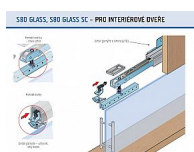

# S 80N GLASS N sada kování na sklo BEZ vrtání

» PRO TRUHLÁŘE » POSUVNÉ KOVÁNÍ » Pro skleněné dveře - SALU S80/80SC GLASS

Dodavatelské číslo	14C0S80GSC40
EAN	0083807871769
Kód produktu	03530-0077
Balení	1 Ks