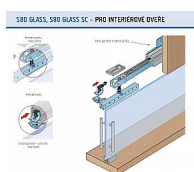

S 80N GLASS N sada kování na sklo BEZ vrtání

» PRO TRUHLÁŘE » POSUVNÉ KOVÁNÍ » Pro skleněné dveře - SALU S80/80SC GLASS

Dodavatelské číslo	14C0S80GSC40
EAN	0083807871769
Kód produktu	03530-0077
Balení	1 Ks