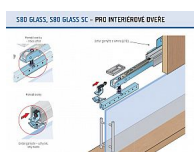

S 80N GLASS N sada kování na sklo BEZ vrtání

» PRO TRUHLÁŘE » POSUVNÉ KOVÁNÍ » Pro skleněné dveře - SALU S80/80SC GLASS

Dodavatelské číslo	14C0S80GSC40
EAN	0083807871769
Kód produktu	03530-0077
Balení	1 Ks