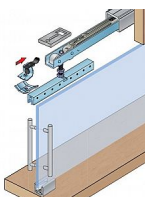

S 80N GLASS N sada kování na sklo BEZ vrtání

» PRO TRUHLÁŘE » POSUVNÉ KOVÁNÍ » Pro skleněné dveře - SALU S80/80SC GLASS

Dodavatelské číslo	14C0S80GSC40
EAN	0083807871769
Kód produktu	03530-0077
Balení	1 Ks

(pouze pro kalená skla)
bez vrtání skla

Dostupnost sklad SEZAM :
Dostupné sklad dodavatele:

u dodavatele
sklad dodavatele

Soubory ke stažení

[S80glass.pdf \(2.66MB\)](#)

[S80glass1.pdf \(3.23MB\)](#)

[S80glassSC.pdf \(2.66MB\)](#)