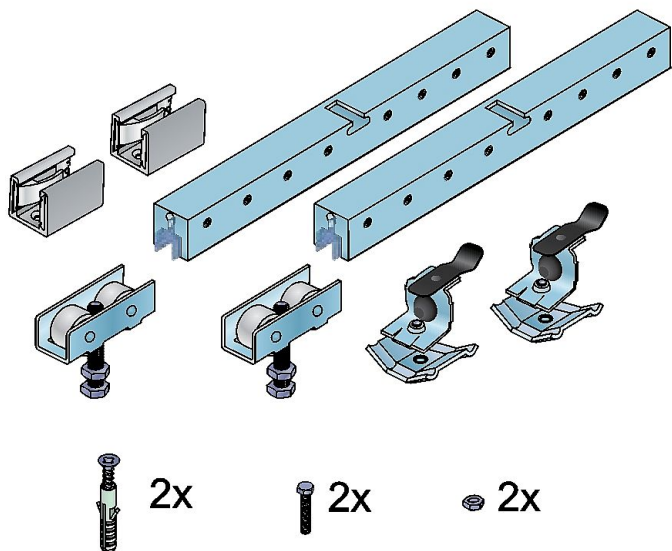

S 80N GLASS N sada kování na sklo BEZ vrtání

» PRO TRUHLÁŘE » POSUVNÉ KOVÁNÍ » Pro skleněné dveře - SALU S80/80SC GLASS

Dodavatelské číslo	14C0S80GSC40
EAN	0083807871769
Kód produktu	03530-0077
Balení	1 Ks

(pouze pro kalená skla)
bez vrtání skla

Dostupnost sklad SEZAM :
Dostupné sklad dodavatele:

u dodavatele
sklad dodavatele

Soubory ke stažení

[S80glass.pdf \(2.66MB\)](#)

[S80glass1.pdf \(3.23MB\)](#)

[S80glassSC.pdf \(2.66MB\)](#)