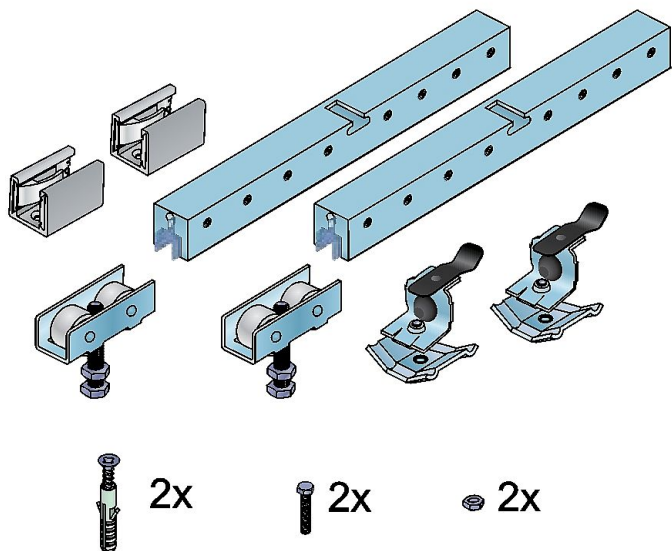

# S 80N GLASS N sada kování na sklo BEZ vrtání

» PRO TRUHLÁŘE » POSUVNÉ KOVÁNÍ » Pro skleněné dveře - SALU S80/80SC GLASS

Dodavatelské číslo	14C0S80GSC40
EAN	0083807871769
Kód produktu	03530-0077
Balení	1 Ks