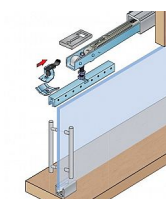

S 80N GLASS N sada kování na sklo BEZ vrtání

» PRO TRUHLÁŘE » POSUVNÉ KOVÁNÍ » Pro skleněné dveře - SALU S80/80SC GLASS

Dodavatelské číslo	14C0S80GSC40
EAN	0083807871769
Kód produktu	03530-0077
Balení	1 Ks

(pouze pro kalená skla)
bez vrtání skla

Dostupnost sklad SEZAM : u dodavatele
Dostupné sklad dodavatele: sklad dodavatele

Soubory ke stažení

[S80glass.pdf \(2.66MB\)](#)

[S80glass1.pdf \(3.23MB\)](#)

[S80glassSC.pdf \(2.66MB\)](#)