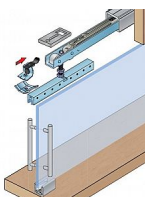

# S 80N GLASS N sada kování na sklo BEZ vrtání

» PRO TRUHLÁŘE » POSUVNÉ KOVÁNÍ » Pro skleněné dveře - SALU S80/80SC GLASS

Dodavatelské číslo	14C0S80GSC40
EAN	0083807871769
Kód produktu	03530-0077
Balení	1 Ks