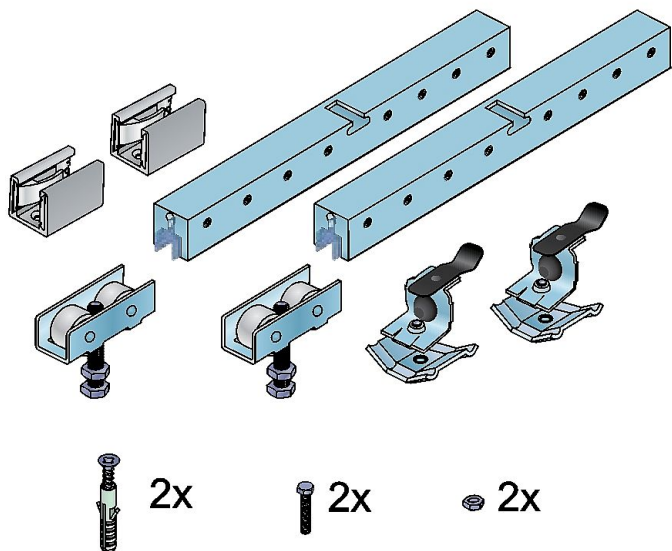

S 80N GLASS N sada kování na sklo BEZ vrtání

» PRO TRUHLÁŘE » POSUVNÉ KOVÁNÍ » Pro skleněné dveře - SALU S80/80SC GLASS

Dodavatelské číslo	14C0S80GSC40
EAN	0083807871769
Kód produktu	03530-0077
Balení	1 Ks

(pouze pro kalená skla)
bez vrtání skla

Dostupnost sklad SEZAM : u dodavatele
Dostupné sklad dodavatele: sklad dodavatele

Soubory ke stažení

[S80glass.pdf \(2.66MB\)](#)

[S80glass1.pdf \(3.23MB\)](#)

[S80glassSC.pdf \(2.66MB\)](#)