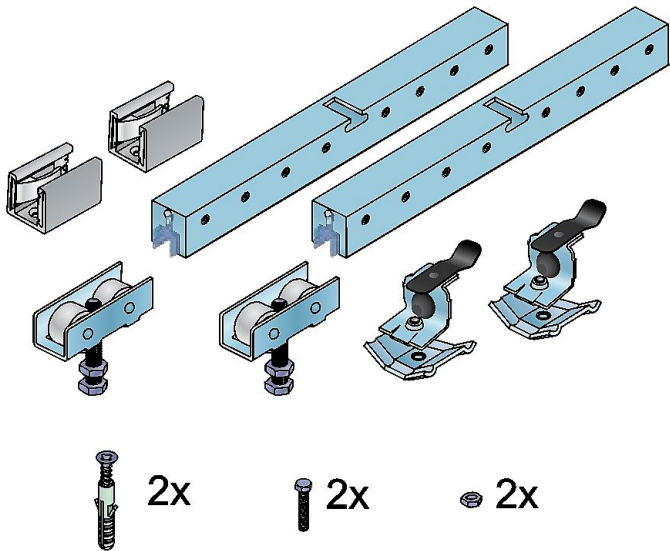

S 80N SC GLASS N sada s tlumením T40 na sklo BEZ vrtání

» PRO TRUHLÁŘE » POSUVNÉ KOVÁNÍ » Pro skleněné dveře - SALU S80/80SC GLASS

Dodavatelské číslo	14C0S80NGS40
Kód produktu	03530-0079
Balení	1 Ks

(pouze pro kalená skla)
bez vrtání skla