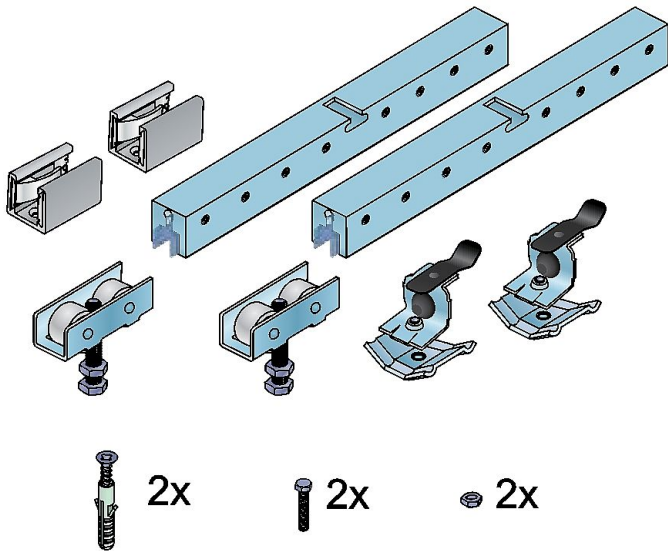

S 80N SC GLASS N sada s tlumením T40 na sklo BEZ vrtání

» PRO TRUHLÁŘE » POSUVNÉ KOVÁNÍ » Pro skleněné dveře - SALU S80/80SC GLASS

Dodavatelské číslo	14C0S80NGS40
Kód produktu	03530-0079
Balení	1 Ks

(pouze pro kalená skla)
bez vrtání skla