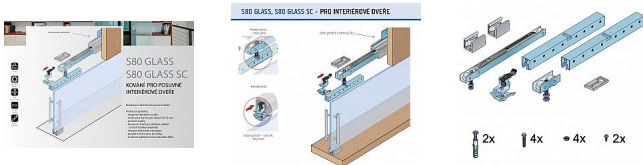

Soubory ke stažení

[S80glass.pdf (2.66MB)](#)

[S80glass1.pdf (3.23MB)](#)

[S80glassSC.pdf (2.66MB)](#)