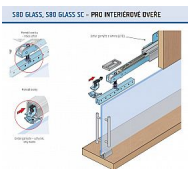

S 80N SC GLASS N sada s tlumením T40 na sklo BEZ vrtání

» PRO TRUHLÁŘE » POSUVNÉ KOVÁNÍ » Pro skleněné dveře - SALU S80/80SC GLASS

Dodavatelské číslo	14C0S80NGS40
Kód produktu	03530-0079
Balení	1 Ks

(pouze pro kalená skla)
bez vrtání skla