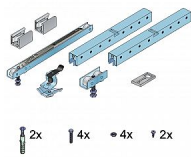

S 80N SC GLASS N sada s tlumením T40 na sklo BEZ vrtání

» PRO TRUHLÁŘE » POSUVNÉ KOVÁNÍ » Pro skleněné dveře - SALU S80/80SC GLASS

Dodavatelské číslo	14C0S80NGS40
Kód produktu	03530-0079
Balení	1 Ks

(pouze pro kalená skla)
bez vrtání skla