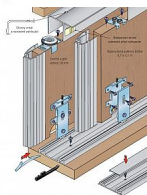

S05 brzda - pozicioner šedý plast

» PRO TRUHLÁŘE » POSUVNÉ KOVÁNÍ » Pro skříně - SALU S60

Dodavatelské číslo	17C0STOP05
EAN	0083847980056
Kód produktu	03530-0327
Balení	1 Ks

před nalepením kolejnici odmastit
do kolejnice S05 a S05-1