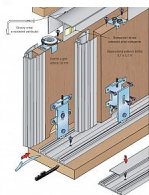

S05 brzda - pozicioner šedý plast

» PRO TRUHLÁŘE » POSUVNÉ KOVÁNÍ » Pro skříně - SALU S60

Dodavatelské číslo	17C0STOP05
EAN	0083847980056
Kód produktu	03530-0327
Balení	1 Ks

před nalepením kolejnici odmastit
do kolejnice S05 a S05-1