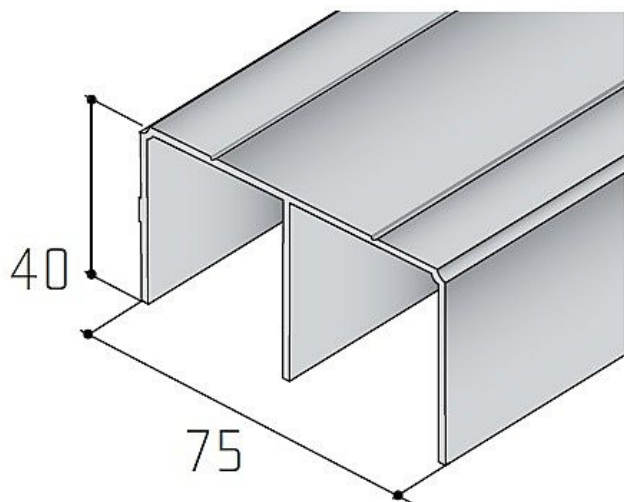

S05 profil horní - délka 1,5 m

» PRO TRUHLÁŘE » POSUVNÉ KOVÁNÍ » Pro skříně - SALU S60

Dodavatelské číslo	17D1HS05XX
Kód produktu	03530-0331
Balení	1 Ks

horní profil pro kování S60 a S60N

Dostupnost sklad SEZAM : u dodavatele
Dostupné sklad dodavatele: sklad dodavatele