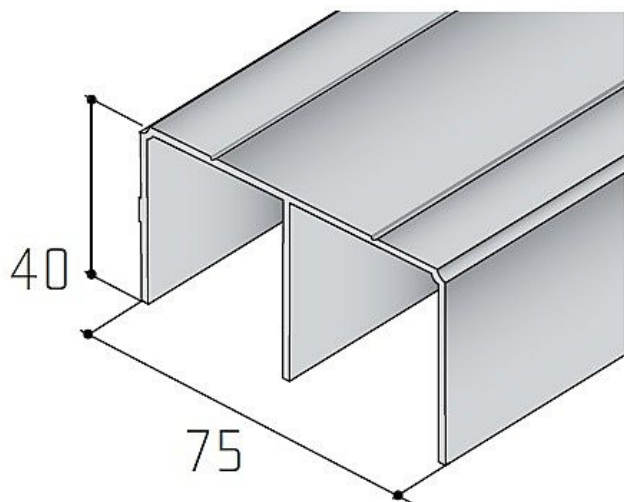

# S05 profil horní - délka 1,5 m

» PRO TRUHLÁŘE » POSUVNÉ KOVÁNÍ » Pro skříně - SALU S60

Dodavatelské číslo	17D1HS05XX
Kód produktu	03530-0331
Balení	1 Ks

horní profil pro kování S60 a S60N

Dostupnost sklad SEZAM : u dodavatele  
Dostupné sklad dodavatele: sklad dodavatele