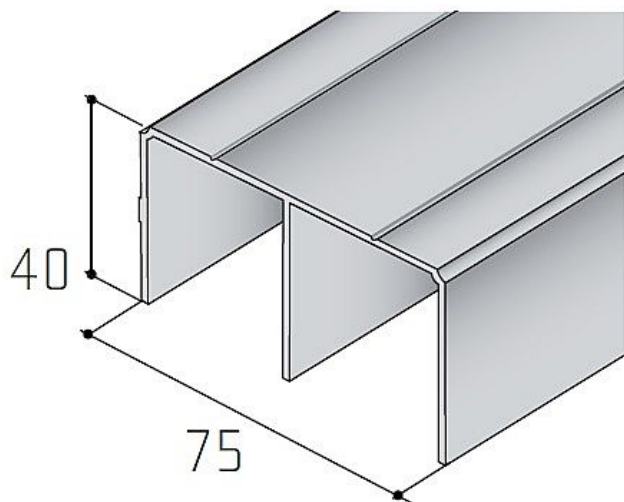

# S05 profil horní - délka 1,5 m

» PRO TRUHLÁŘE » POSUVNÉ KOVÁNÍ » Pro skříně - SALU S60

Dodavatelské číslo	17D1HS05XX
Kód produktu	03530-0331
Balení	1 ks

horní profil pro kování S60 a S60N

Dostupnost na hlavním skladě: skladem u dodavatele