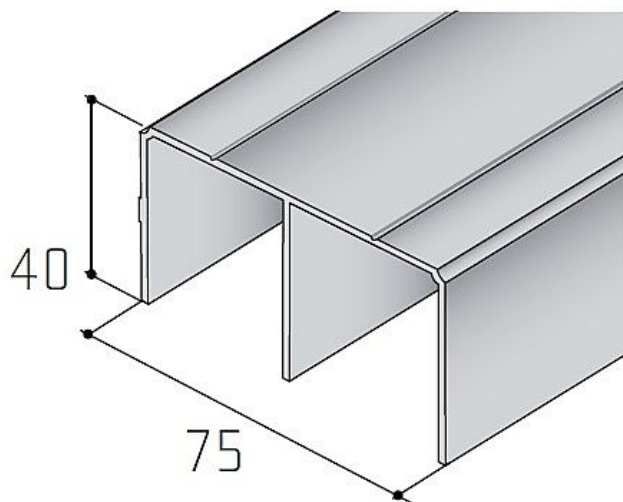

S05 profil horní - délka 1,5 m

» PRO TRUHLÁŘE » POSUVNÉ KOVÁNÍ » Pro skříně - SALU S60

Dodavatelské číslo	17D1HS05XX
Kód produktu	03530-0331
Balení	1 Ks

horní profil pro kování S60 a S60N

Dostupnost sklad SEZAM : u dodavatele
Dostupné sklad dodavatele: sklad dodavatele