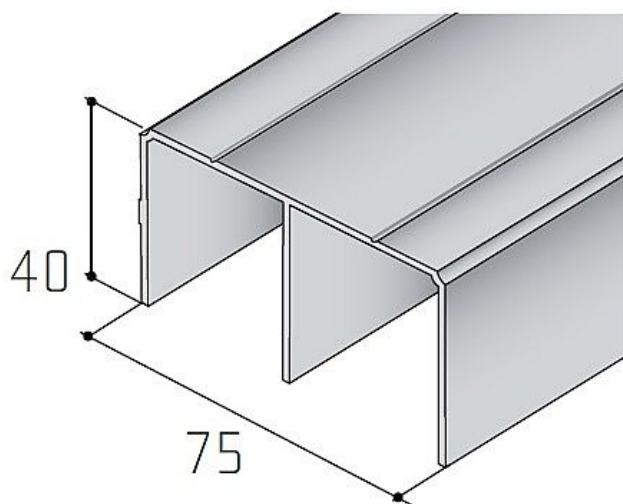

S05 profil horní - délka 2,5 m

» PRO TRUHLÁŘE » POSUVNÉ KOVÁNÍ » Pro skříně - SALU S60

Dodavatelské číslo	17D1HS05XX
Kód produktu	03530-0331B
Balení	1 Ks

horní profil pro kování S60 a S60N

Dostupnost sklad SEZAM : u dodavatele
Dostupné sklad dodavatele: sklad dodavatele