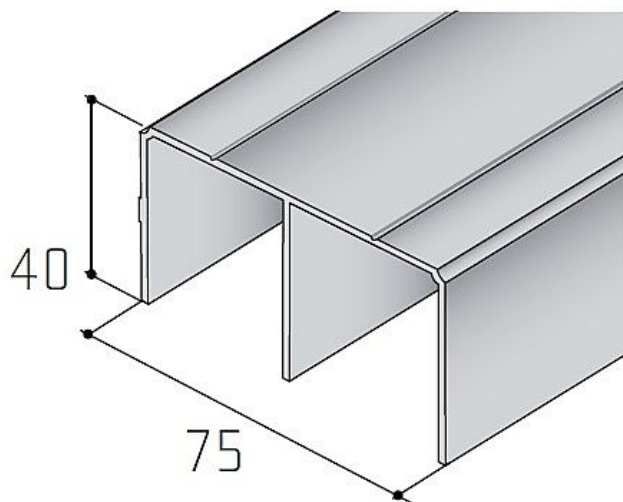

S05 profil horní - délka 2,5 m

» PRO TRUHLÁŘE » POSUVNÉ KOVÁNÍ » Pro skříně - SALU S60

Dodavatelské číslo	17D1HS05XX
Kód produktu	03530-0331B
Balení	1 Ks

horní profil pro kování S60 a S60N

Dostupnost sklad SEZAM : u dodavatele
Dostupné sklad dodavatele: sklad dodavatele