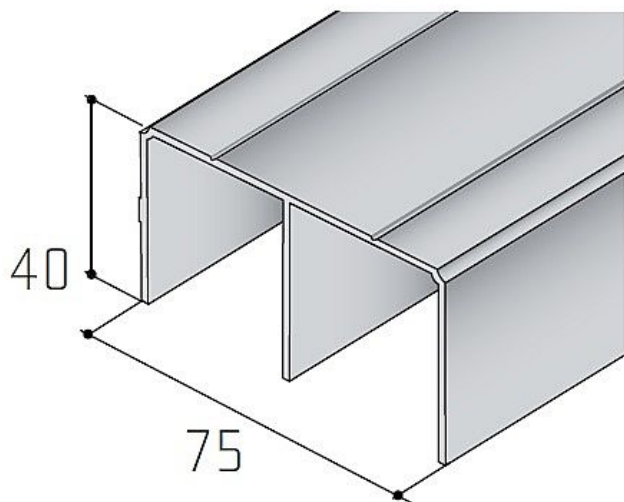

S05 profil horní - délka 2,5 m

» PRO TRUHLÁŘE » POSUVNÉ KOVÁNÍ » Pro skříně - SALU S60

Dodavatelské číslo	17D1HS05XX
Kód produktu	03530-0331B
Balení	1 ks

horní profil pro kování S60 a S60N

Dostupnost na hlavním skladě: skladem u dodavatele