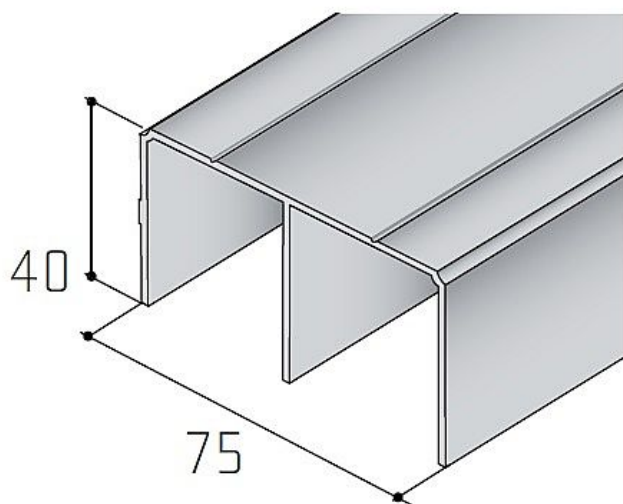

S05 profil horní - délka 2,5 m

» PRO TRUHLÁŘE » POSUVNÉ KOVÁNÍ » Pro skříně - SALU S60

Dodavatelské číslo	17D1HS05XX
Kód produktu	03530-0331B
Balení	1 ks

horní profil pro kování S60 a S60N

Dostupnost na hlavním skladě: skladem u dodavatele