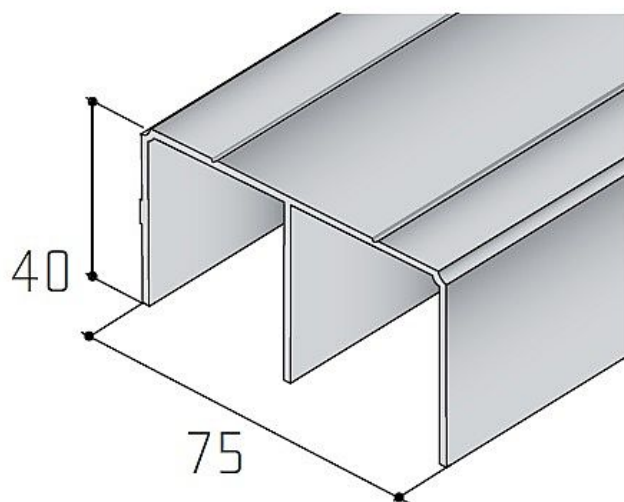

S05 profil horní - délka 2 m

» PRO TRUHLÁŘE » POSUVNÉ KOVÁNÍ » Pro skříně - SALU S60

Dodavatelské číslo	17D1HS05XX
Kód produktu	03530-0331A
Balení	1 Ks

horní profil pro kování S60 a S60N

Dostupnost sklad SEZAM : skladem
Dostupné sklad dodavatele: sklad dodavatele