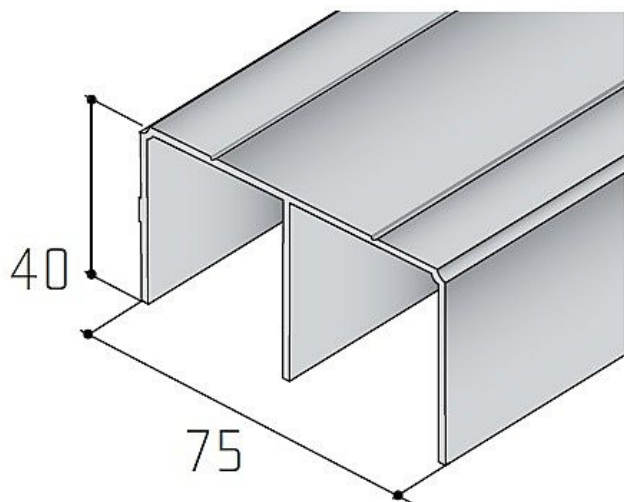

S05 profil horní - délka 2 m

» PRO TRUHLÁŘE » POSUVNÉ KOVÁNÍ » Pro skříně - SALU S60

Dodavatelské číslo	17D1HS05XX
Kód produktu	03530-0331A
Balení	1 Ks

horní profil pro kování S60 a S60N

Dostupnost sklad SEZAM : skladem
Dostupné sklad dodavatele: sklad dodavatele