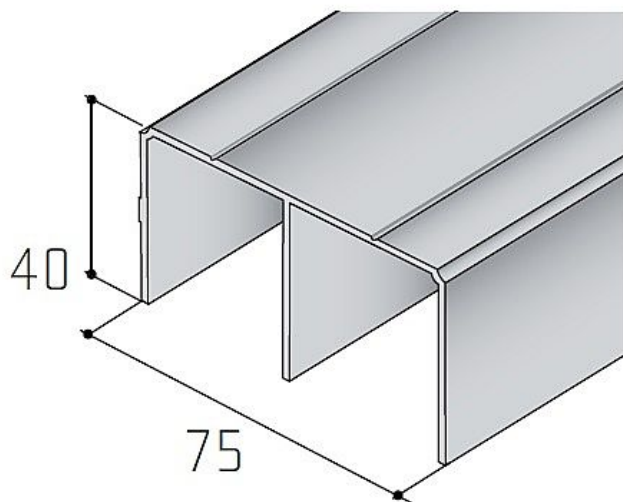

# S05 profil horní - délka 2 m

» PRO TRUHLÁŘE » POSUVNÉ KOVÁNÍ » Pro skříně - SALU S60

Dodavatelské číslo	17D1HS05XX
Kód produktu	03530-0331A
Balení	1 ks

horní profil pro kování S60 a S60N

Dostupnost na hlavním skladě: skladem u dodavatele