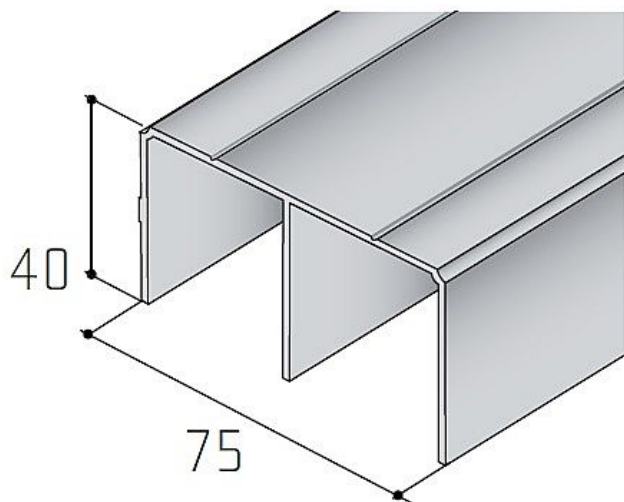

S05 profil horní - délka 3,5 m

» PRO TRUHLÁŘE » POSUVNÉ KOVÁNÍ » Pro skříně - SALU S60

Dodavatelské číslo	17D1HS05XX
Kód produktu	03530-0331D
Balení	1 ks

horní profil pro kování S60 a S60N

Dostupnost na hlavním skladě: skladem u dodavatele