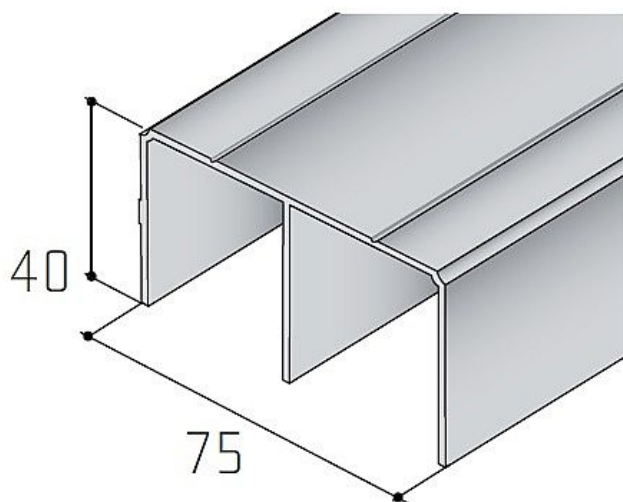

S05 profil horní - délka 3,5 m

» PRO TRUHLÁŘE » POSUVNÉ KOVÁNÍ » Pro skříně - SALU S60

Dodavatelské číslo	17D1HS05XX
Kód produktu	03530-0331D
Balení	1 Ks

horní profil pro kování S60 a S60N

Dostupnost sklad SEZAM : u dodavatele
Dostupné sklad dodavatele: sklad dodavatele