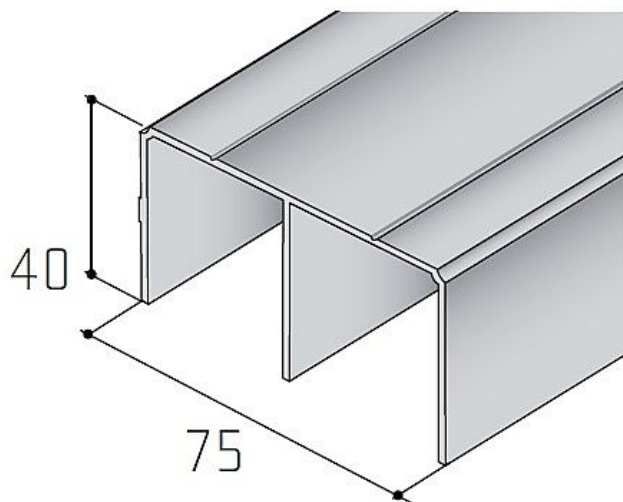

S05 profil horní - délka 3 m

» PRO TRUHLÁŘE » POSUVNÉ KOVÁNÍ » Pro skříně - SALU S60

Dodavatelské číslo	17D1HS05XX
Kód produktu	03530-0331C
Balení	1 Ks

horní profil pro kování S60 a S60N

Dostupnost sklad SEZAM : u dodavatele
Dostupné sklad dodavatele: sklad dodavatele