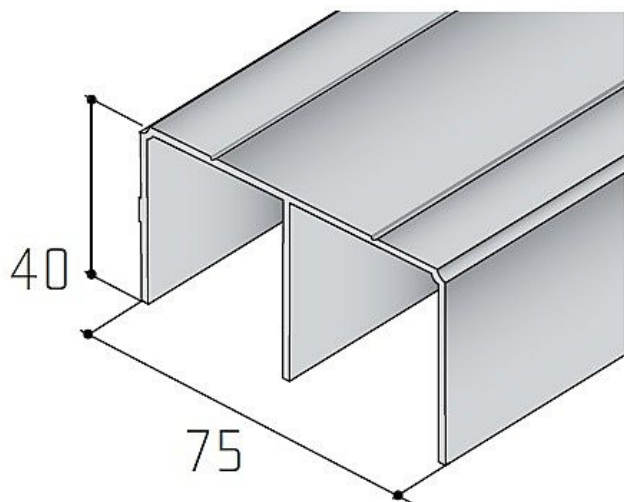

# S05 profil horní - délka 3 m

» PRO TRUHLÁŘE » POSUVNÉ KOVÁNÍ » Pro skříně - SALU S60

Dodavatelské číslo	17D1HS05XX
Kód produktu	03530-0331C
Balení	1 Ks

horní profil pro kování S60 a S60N

Dostupnost sklad SEZAM : u dodavatele  
Dostupné sklad dodavatele: sklad dodavatele