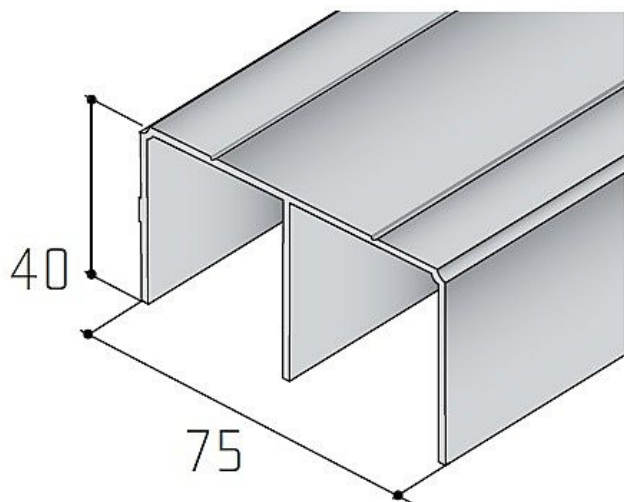

S05 profil horní - délka 3 m

» PRO TRUHLÁŘE » POSUVNÉ KOVÁNÍ » Pro skříně - SALU S60

Dodavatelské číslo	17D1HS05XX
Kód produktu	03530-0331C
Balení	1 Ks

horní profil pro kování S60 a S60N

Dostupnost sklad SEZAM : u dodavatele
Dostupné sklad dodavatele: sklad dodavatele