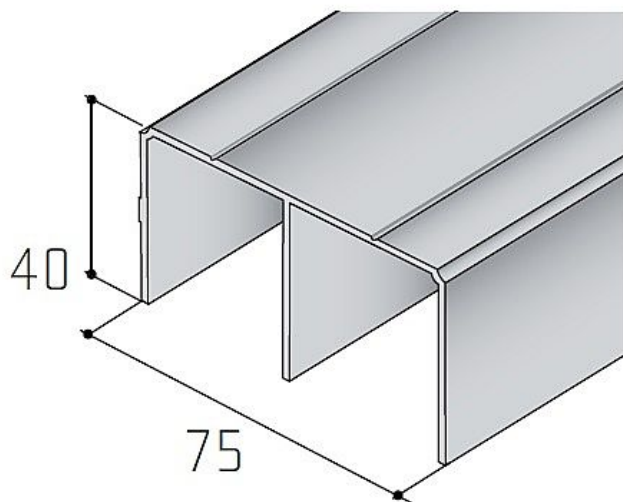

S05 profil horní - délka 3 m

» PRO TRUHLÁŘE » POSUVNÉ KOVÁNÍ » Pro skříně - SALU S60

Dodavatelské číslo	17D1HS05XX
Kód produktu	03530-0331C
Balení	1 ks

horní profil pro kování S60 a S60N

Dostupnost na hlavním skladě: skladem u dodavatele