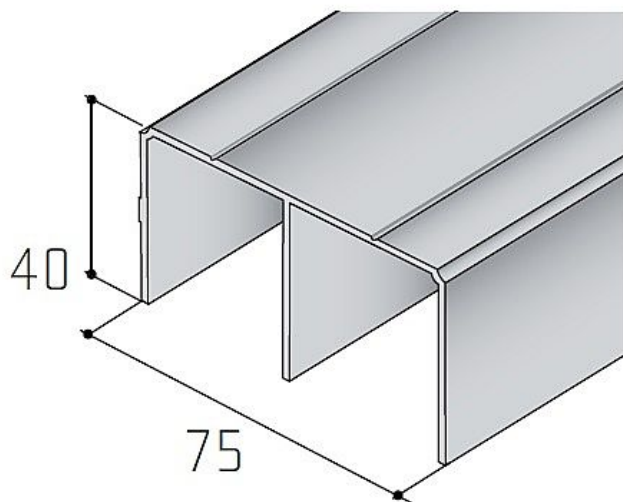

S05 profil horní - délka 4 m

» PRO TRUHLÁŘE » POSUVNÉ KOVÁNÍ » Pro skříně - SALU S60

Dodavatelské číslo	17D1HS05XX
Kód produktu	03530-0331E
Balení	1 ks

horní profil pro kování S60 a S60N

Dostupnost na hlavním skladě: skladem u dodavatele