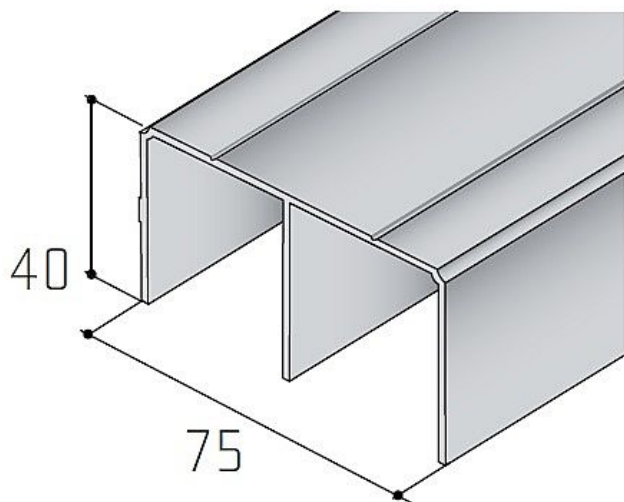

S05 profil horní - délka 4 m

» PRO TRUHLÁŘE » POSUVNÉ KOVÁNÍ » Pro skříně - SALU S60

Dodavatelské číslo	17D1HS05XX
Kód produktu	03530-0331E
Balení	1 ks

horní profil pro kování S60 a S60N

Dostupnost na hlavním skladě: skladem u dodavatele