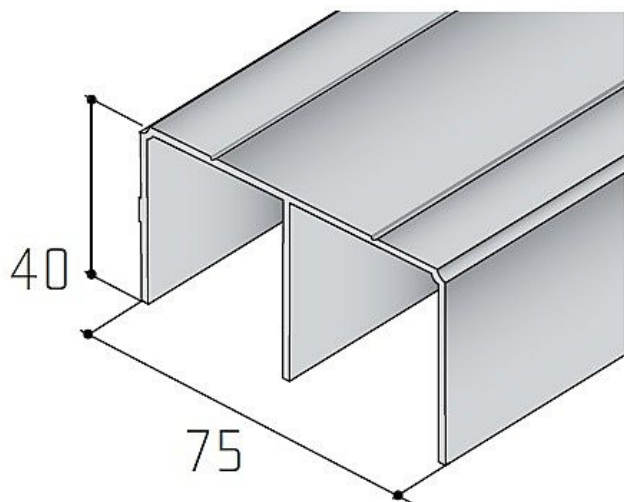

# S05 profil horní - délka 4 m

» PRO TRUHLÁŘE » POSUVNÉ KOVÁNÍ » Pro skříně - SALU S60

Dodavatelské číslo	17D1HS05XX
Kód produktu	03530-0331E
Balení	1 Ks

horní profil pro kování S60 a S60N

Dostupnost sklad SEZAM : u dodavatele  
Dostupné sklad dodavatele: sklad dodavatele