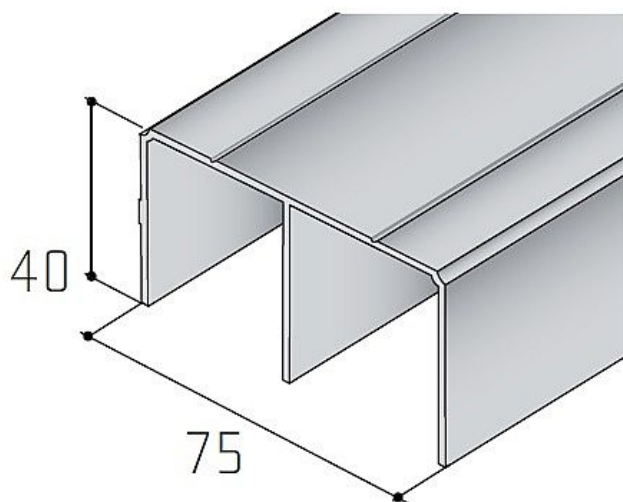

# S05 profil horní - délka 6 m

» PRO TRUHLÁŘE » POSUVNÉ KOVÁNÍ » Pro skříně - SALU S60

Dodavatelské číslo	17D1HS05XX
Kód produktu	03530-0331F
Balení	1 Ks

horní profil pro kování S60 a S60N

Dostupnost sklad SEZAM : u dodavatele  
Dostupné sklad dodavatele: sklad dodavatele