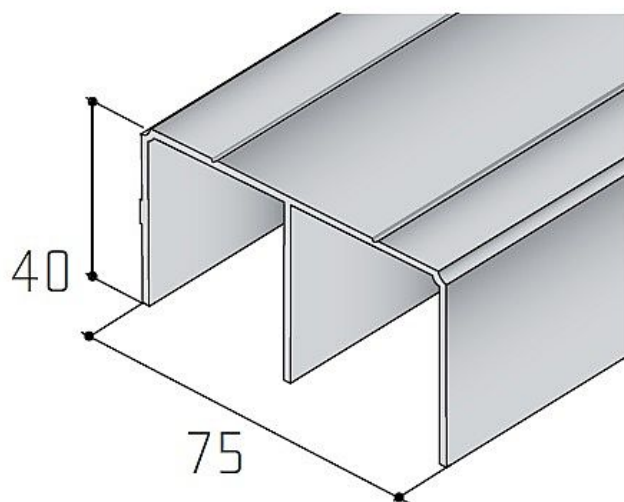

S05 profil horní - délka 6 m

» PRO TRUHLÁŘE » POSUVNÉ KOVÁNÍ » Pro skříně - SALU S60

Dodavatelské číslo	17D1HS05XX
Kód produktu	03530-0331F
Balení	1 Ks

horní profil pro kování S60 a S60N

Dostupnost sklad SEZAM : u dodavatele
Dostupné sklad dodavatele: sklad dodavatele