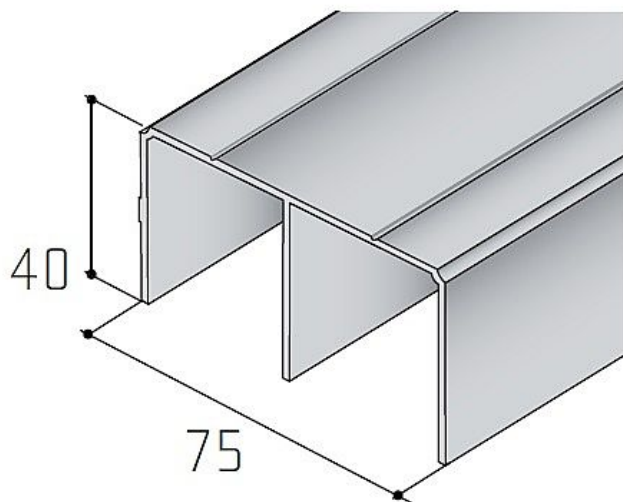

S05 profil horní - délka 6 m

» PRO TRUHLÁŘE » POSUVNÉ KOVÁNÍ » Pro skříně - SALU S60

Dodavatelské číslo	17D1HS05XX
Kód produktu	03530-0331F
Balení	1 ks

horní profil pro kování S60 a S60N

Dostupnost na hlavním skladě: skladem u dodavatele