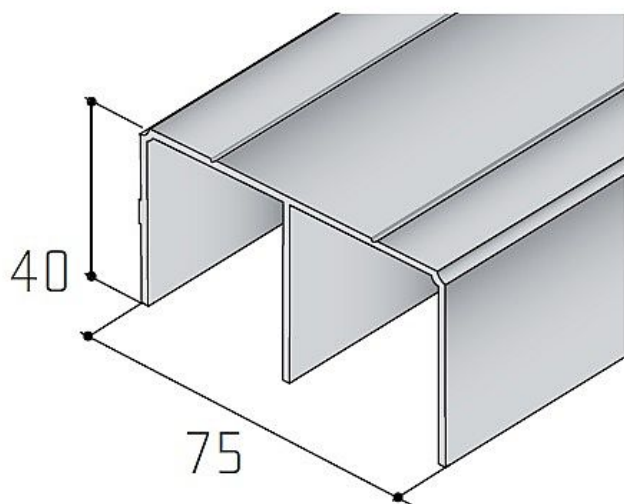

S05 profil horní dvojitý stříbrný elox

» PRO TRUHLÁŘE » POSUVNÉ KOVÁNÍ » Pro skříně - SALU S60

| | |
|--------------------|--------------|
| Dodavatelské číslo | 17D1HS05XX |
| Kód produktu | MP03530-0331 |
| Balení | 1 ks |

horní profil pro kování S60 a S60N

Dostupnost na hlavním skladě: skladem u dodavatele