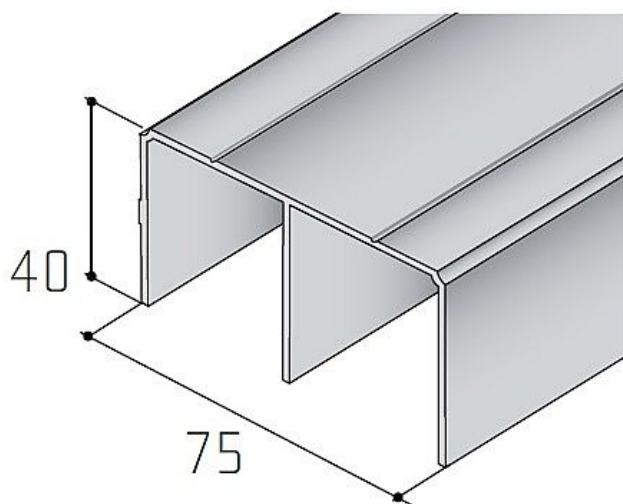

S05 profil horní dvojitý stříbrný elox

» PRO TRUHLÁŘE » POSUVNÉ KOVÁNÍ » Pro skříně - SALU S60

Dodavatelské číslo	17D1HS05XX
Kód produktu	MP03530-0331
Balení	1 Ks

horní profil pro kování S60 a S60N

Dostupnost sklad SEZAM : skladem
Dostupné sklad dodavatele: momentálně nedostupné