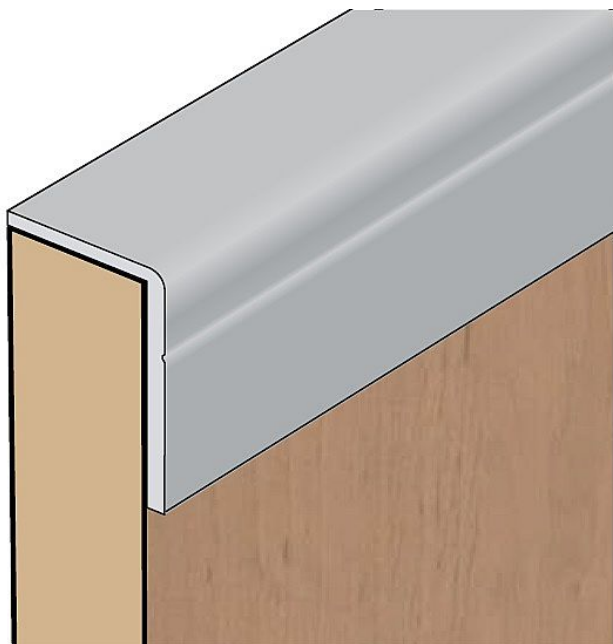

S07 profil (11x17 mm) stříbrný elox - cena metr

» PRO TRUHLÁŘE » POSUVNÉ KOVÁNÍ » Pro skříně - SALU S60

Dodavatelské číslo	17D1S070XX
Kód produktu	03530-0535
Balení	1 Ks

zakočovací úhelník
dodává se v délkách 2, 3 a 6 m - do košíku navolit jednu z délek - cena za 1 m
lze také v jiných barvách