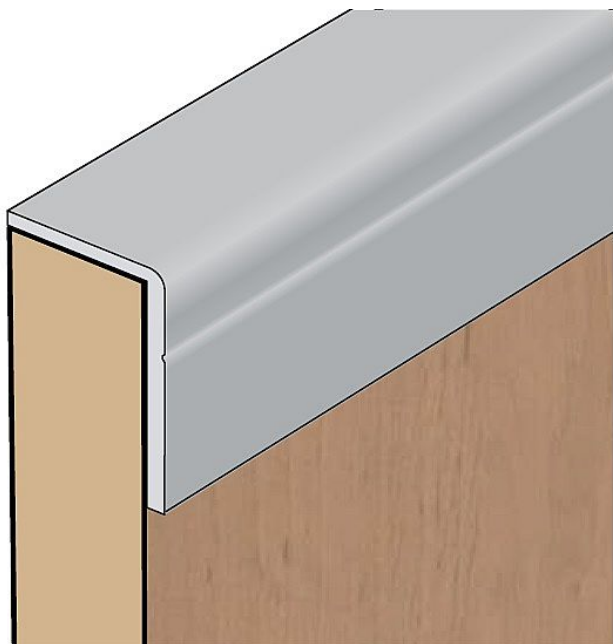

S07 profil (11x17 mm) stříbrný elox - cena metr

» PRO TRUHLÁŘE » POSUVNÉ KOVÁNÍ » Pro skříně - SALU S60

Dodavatelské číslo	17D1S070XX
Kód produktu	03530-0535
Balení	1 ks

zakočovací úhelník
dodává se v délkách 2, 3 a 6 m - do košíku navolit jednu z délek - cena za 1 m
lze také v jiných barvách