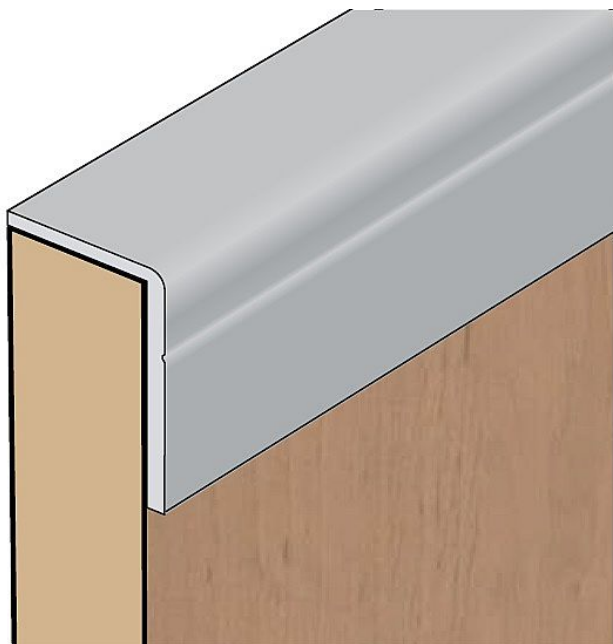

S07 profil (11x17 mm) stříbrný elox - cena metr

» PRO TRUHLÁŘE » POSUVNÉ KOVÁNÍ » Pro skříně - SALU S60

Dodavatelské číslo	17D1S070XX
Kód produktu	03530-0535
Balení	1 Ks

zakočovací úhelník
dodává se v délkách 2, 3 a 6 m - do košíku navolit jednu z délek - cena za 1 m
Ize také v jiných barvách