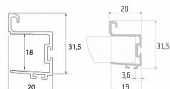

S08N profil stříbrný elox 2,7 m

» PRO TRUHLÁŘE » POSUVNÉ KOVÁNÍ » Pro skříně - SALU S60

Dodavatelské číslo	17D1MS08N27
EAN	0077830878277
Kód produktu	03530-0500
Balení	1 Ks

Ize také dodat v jiných barvách