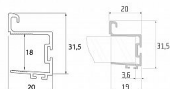

S08N profil stříbrný elox 2,7 m

» PRO TRUHLÁŘE » POSUVNÉ KOVÁNÍ » Pro skříně - SALU S60

| | |
|--------------------|---------------|
| Dodavatelské číslo | 17D1MS08N27 |
| EAN | 0077830878277 |
| Kód produktu | 03530-0500 |
| Balení | 1 ks |