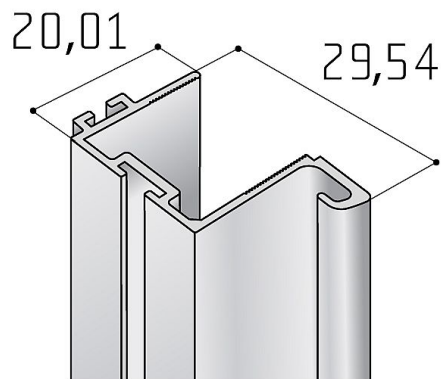

# S08N profil stříbrný elox 2,7 m

» PRO TRUHLÁŘE » POSUVNÉ KOVÁNÍ » Pro skříně - SALU S60

Dodavatelské číslo	17D1MS08N27
EAN	0077830878277
Kód produktu	03530-0500
Balení	1 Ks

Ize také dodat v jiných barvách