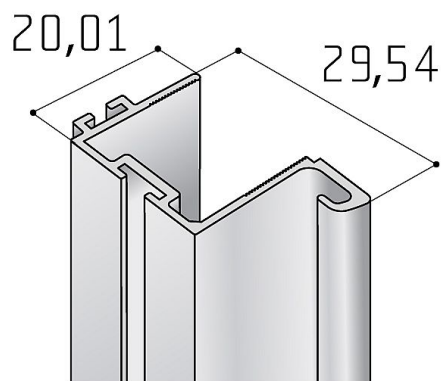

S08N profil stříbrný elox 2,7 m

» PRO TRUHLÁŘE » POSUVNÉ KOVÁNÍ » Pro skříně - SALU S60

| | |
|--------------------|---------------|
| Dodavatelské číslo | 17D1MS08N27 |
| EAN | 0077830878277 |
| Kód produktu | 03530-0500 |
| Balení | 1 ks |