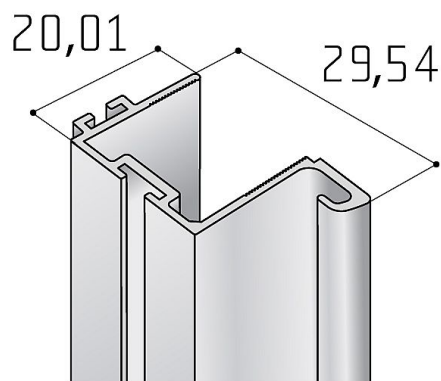

S08N profil stříbrný elox 2,7 m

» PRO TRUHLÁŘE » POSUVNÉ KOVÁNÍ » Pro skříně - SALU S60

Dodavatelské číslo	17D1MS08N27
EAN	0077830878277
Kód produktu	03530-0500
Balení	1 Ks

Ize také dodat v jiných barvách