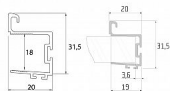

# S08N profil stříbrný elox 2,7 m

» PRO TRUHLÁŘE » POSUVNÉ KOVÁNÍ » Pro skříně - SALU S60

Dodavatelské číslo	17D1MS08N27
EAN	0077830878277
Kód produktu	03530-0500
Balení	1 Ks

Ize také dodat v jiných barvách