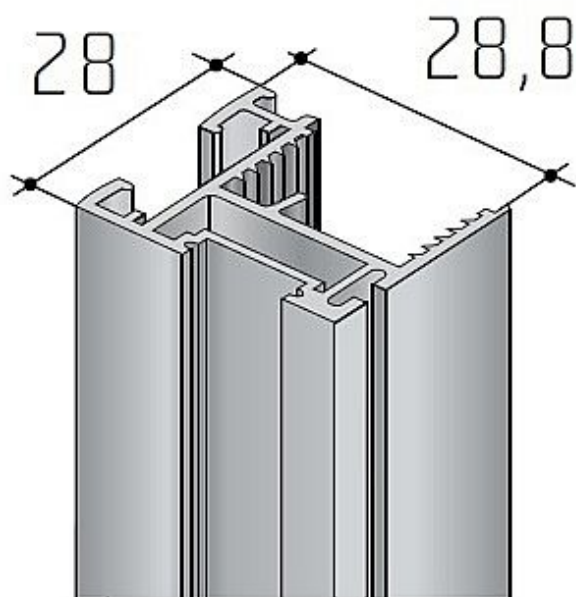

S10N profil stříbrný elox 2.7m

» PRO TRUHLÁŘE » POSUVNÉ KOVÁNÍ » Úchytová madla, profily, kartáčky

Dodavatelské číslo	17D1S10N27
EAN	0081831078277
Kód produktu	03530-0485
Balení	1 Ks

Určeno zejména ke kování S60, S60N a S65.
Madlo se dodává v délce 2,7m, v RAL provedení
dodáváme bez boční krytky a je nutno objednat dorazový
kartáč

Vhodný dorazový kartáč - Kartáč nízký bez lepidla 6,2x4,6
(1KC0B6245)

Vhodný dorazový kartáč pro madlo bez krycího profilu -
Kartáč nízký bez lepidla 12,8x4,6 (seda 1KC0B1240)

Vhodný mezidveřní kartáč - Kartáč vysoký bez lepidla
4,8x10 (1KC0B4810)

Vhodný dorazový kartáč pro profil v RAL - Kartáč nízký bez
lepidla 12,8x4,6

Vhodné dorazové těsnění do madel - 1KC0DTPMSE

Dostupnost sklad SEZAM :	u dodavatele
Dostupné sklad dodavatele:	sklad dodavatele