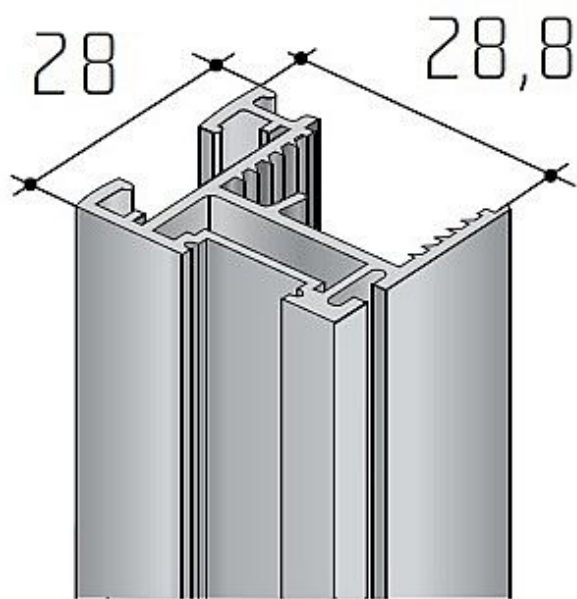

S10N profil stříbrný elox 2.7m

» PRO TRUHLÁŘE » POSUVNÉ KOVÁNÍ » Úchytová madla, profily, kartáčky

Dodavatelské číslo	17D1S10N27
EAN	0081831078277
Kód produktu	03530-0485
Balení	1 Ks

Určeno zejména ke kování S60, S60N a S65.
Madlo se dodává v délce 2,7m, v RAL provedení
dodáváme bez boční krytky a je nutno objednat dorazový
kartáč

Vhodný dorazový kartáč - Kartáč nízký bez lepidla 6,2x4,6
(1KC0B6245)

Vhodný dorazový kartáč pro madlo bez krycího profilu -
Kartáč nízký bez lepidla 12,8x4,6 (seda 1KC0B1240)

Vhodný mezidveřní kartáč - Kartáč vysoký bez lepidla
4,8x10 (1KC0B4810)

Vhodný dorazový kartáč pro profil v RAL - Kartáč nízký bez
lepidla 12,8x4,6

Vhodné dorazové těsnění do madel - 1KC0DTPMSE

Dostupnost sklad SEZAM :	u dodavatele
Dostupné sklad dodavatele:	sklad dodavatele