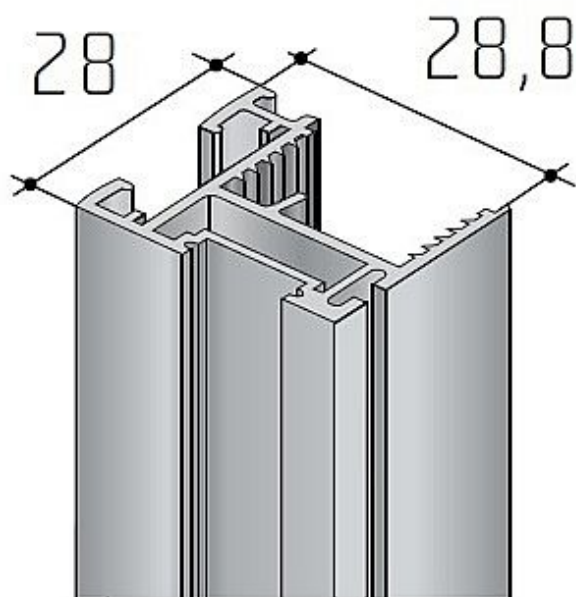

S10N profil stříbrný elox 2.7m

» PRO TRUHLÁŘE » POSUVNÉ KOVÁNÍ » Úchytová madla, profily, kartáčky

Dodavatelské číslo	17D1S10N27
EAN	0081831078277
Kód produktu	03530-0485
Balení	1 Ks

Určeno zejména ke kování S60, S60N a S65.
Madlo se dodává v délce 2,7m, v RAL provedení
dodáváme bez boční krytky a je nutno objednat dorazový
kartáč

Vhodný dorazový kartáč - Kartáč nízký bez lepidla 6,2x4,6
(1KC0B6245)

Vhodný dorazový kartáč pro madlo bez krycího profilu -
Kartáč nízký bez lepidla 12,8x4,6 (seda 1KC0B1240)

Vhodný mezidveňní kartáč - Kartáč vysoký bez lepidla
4,8x10 (1KC0B4810)

Vhodný dorazový kartáč pro profil v RAL - Kartáč nízký bez
lepidla 12,8x4,6

Vhodné dorazové těsnění do madel - 1KC0DTPMSE

Dostupnost sklad SEZAM : u dodavatele
Dostupné sklad dodavatele: sklad dodavatele