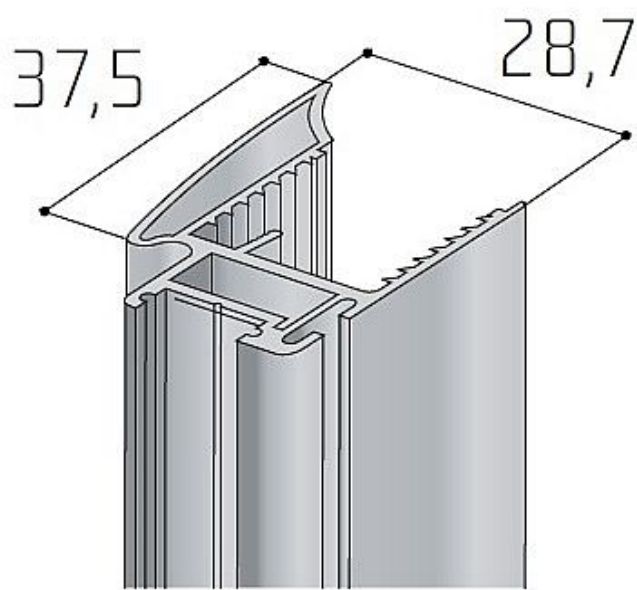

S11N profil stříbrný elox 2,7m

» PRO TRUHLÁŘE » POSUVNÉ KOVÁNÍ » Pro skříně - SALU S60

Dodavatelské číslo	17D1S11N27
EAN	0081831178274
Kód produktu	03530-0475
Balení	1 Ks

Svislý krycí profil není součástí madla a je nutné ho objednat samostatně

Určeno zejména ke kování S60, S60N a S65.

Madlo se dodává v délce 2,7m

v RAL provedení dodáváme bez boční krytky a je nutno objednat dorazový kartáč

Vhodný dorazový kartáč - Kartáč nízký bez lepidla 6,2x4,6

Vhodný dorazový kartáč pro madlo bez krycího profilu -

Kartáč nízký bez lepidla 12,8x4,6

Doplňkové dorazové těsnění - objednává se zvlášť

Dostupnost sklad SEZAM :

u dodavatele

Dostupné sklad dodavatele:

sklad dodavatele