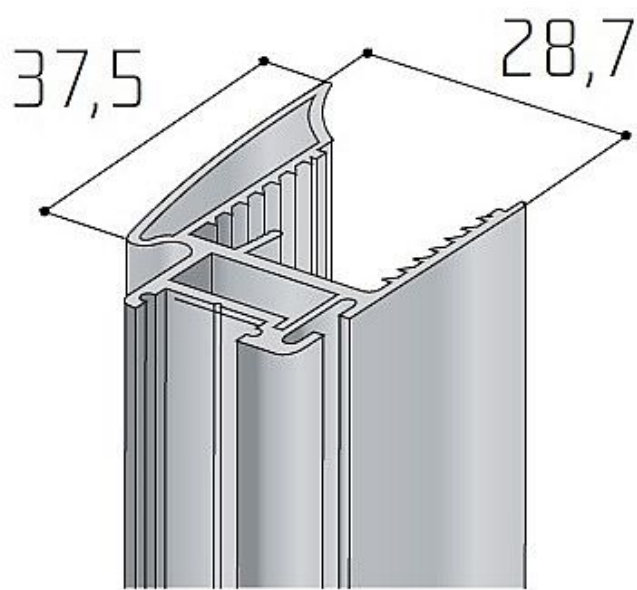

# S11N profil stříbrný elox 2,7m

» PRO TRUHLÁŘE » POSUVNÉ KOVÁNÍ » Pro skříně - SALU S60

Dodavatelské číslo	17D1S11N27
EAN	0081831178274
Kód produktu	03530-0475
Balení	1 ks

Svislý krycí profil není součástí madla a je nutné ho objednat samostatně

Určeno zejména ke kování S60, S60N a S65.

Madlo se dodává v délce 2,7m

v RAL provedení dodáváme bez boční krytky a je nutno objednat dorazový kartáč

Vhodný dorazový kartáč - Kartáč nízký bez lepidla 6,2x4,6

Vhodný dorazový kartáč pro madlo bez krycího profilu -

Kartáč nízký bez lepidla 12,8x4,6

Doplňkové dorazové těsnění - objednává se zvlášť

Dostupnost na hlavním skladě:

skladem u dodavatele