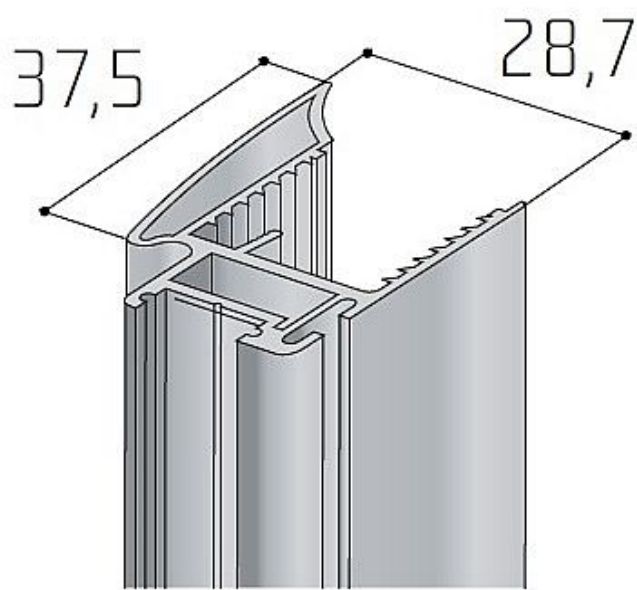

S11N profil stříbrný elox 2,7m

» PRO TRUHLÁŘE » POSUVNÉ KOVÁNÍ » Pro skříně - SALU S60

Dodavatelské číslo	17D1S11N27
EAN	0081831178274
Kód produktu	03530-0475
Balení	1 Ks

Svislý krycí profil není součástí madla a je nutné ho objednat samostatně
Určeno zejména ke kování S60, S60N a S65.
Madlo se dodává v délce 2,7m
v RAL provedení dodáváme bez boční krytky a je nutno objednat dorazový kartáč
Vhodný dorazový kartáč - Kartáč nízký bez lepidla 6,2x4,6
Vhodný dorazový kartáč pro madlo bez krycího profilu -
Kartáč nízký bez lepidla 12,8x4,6
Doplňkové dorazové těsnění - objednává se zvlášť